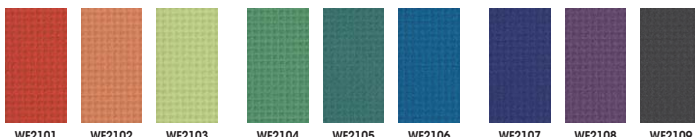

●パネルカラーサンプル (デザインクロスタイプ)

■グラデーション UG8107

■ドット DT5101

■和 JT6105

■メッシュ MS3106

■ミスト MT4105

■ワッフル WF2107

- ワークシステム
- デスクシステム
- 事務用チェア・輸入チェア
- ロビー** (デビジョン)
- 収納家具・ファイリング用品
- 書庫・キャビネット
- ロッカー
- 金庫
- 防災・地震対策用品
- セキュリティ用品
- 会議用テーブル
- 会議用チェア
- コミュニケーションリフレッシュ用家具
- プレゼンテーション機器・黒板
- 役員室用家具
- 応接セット
- ロビーチェア
- カウンター
- オフィスロビー用品
- オフィス周辺什器
- レセプション用家具
- 間仕切り
- 移動ラック・シェルフ
- ラック・工場備品
- 高齢者福祉施設・病院用家具
- 学校用家具
- 店舗用家具