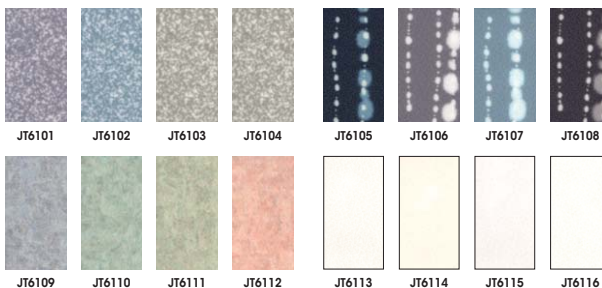

●パネルカラーサンプル (デザインクロスタイプ)

■グラデーション UG8107

■ドット DT5101

■和 JT6105

■メッシュ MS3106

■ミスト MT4105

■ワッフル WF2107

- ワークシステム
- デスクシステム
- 事務用チェア・輸入チェア
- ロビー** (デビジョン)
- 収納家具・ファイリング用品
- 書庫・キャビネット
- ロッカー
- 金庫
- 防災・地震対策用品
- セキュリティ用品
- 会議用テーブル
- 会議用チェア
- コミュニケーションリフレッシュ用家具
- プレゼンテーション機器・黒板
- 役員室用家具
- 応接セット
- ロビーチェア
- カウンター
- オフィスロビー用品
- オフィス周辺什器
- レセプション用家具
- 間仕切り
- 移動ラック・シェルフ
- ラック・工場備品
- 高齢者福祉施設・病院用家具
- 学校用家具
- 店舗用家具