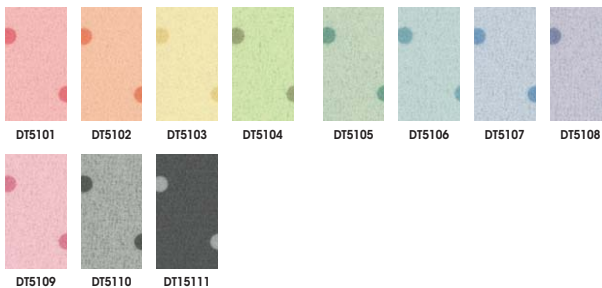

●パネルカラーサンプル (デザインクロスタイプ)

■グラデーション UG8107

■ドット DT5101

■和 JT6105

■メッシュ MS3106

■ミスト MT4105

■ワッフル WF2107

- ワークシステム
- デスクシステム
- 事務用チェア・輸入チェア
- ロビー** (デビジョン)
- 収納家具・ファイリング用品
- 書庫・キャビネット
- ロッカー
- 金庫
- 防災・地震対策用品
- セキュリティ用品
- 会議用テーブル
- 会議用チェア
- コミュニケーションリフレッシュ用家具
- プレゼンテーション機器・黒板
- 役員室用家具
- 応接セット
- ロビーチェア
- カウンター
- オフィスロビー用品
- オフィス周辺什器
- レセプション用家具
- 間仕切り
- 移動ラック・シェルフ
- ラック・工場備品
- 高齢者福祉施設・病院用家具
- 学校用家具
- 店舗用家具