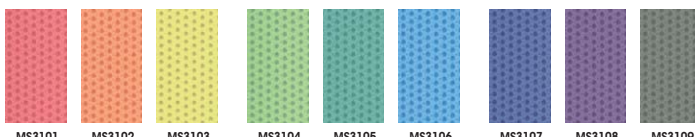

●パネルカラーサンプル (デザインクロスタイプ)

■グラデーション UG8107

■ドット DT5101

■和 JT6105

■メッシュ MS3106

■ミスト MT4105

■ワッフル WF2107

- ワークシステム
- デスクシステム
- 事務用チェア・輸入チェア
- ロビー** (デビジョン)
- 収納家具・ファイリング用品
- 書庫・キャビネット
- ロッカー
- 金庫
- 防災・地震対策用品
- セキュリティ用品
- 会議用テーブル
- 会議用チェア
- コミュニケーションリフレッシュ用家具
- プレゼンテーション機器・黒板
- 役員室用家具
- 応接セット
- ロビーチェア
- カウンター
- オフィスロビー用品
- オフィス周辺什器
- レセプション用家具
- 間仕切り
- 移動ラック・シェルフ
- ラック・工場備品
- 高齢者福祉施設・病院用家具
- 学校用家具
- 店舗用家具