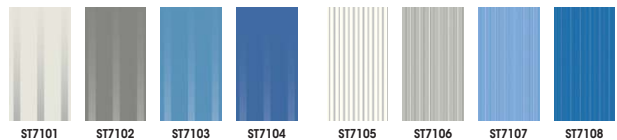

組立施工 組立・施工費を別途申し受けます。 防災製品 防災性能試験に合格・認定を受けた製品。