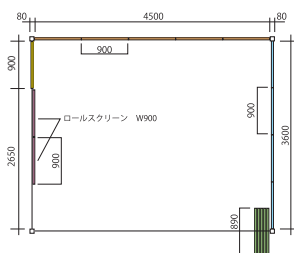

オフィスに自在に創造できる YAGURA の多彩なワークシーン。

PLAN A コミュニケーションスペース

品名	品番	価格	数量
ポール	YGH-22-WH	¥ 69,000	×4
ビーム	YGB-36-WH	¥150,700	×2
ビーム	YGB-45-WH	¥171,100	×1
ビーム (移動スクリーン用)	YGB-45K-WH	¥171,100	×1
パネル (スチール)	YGK-2209S-WH	¥118,000	×6
パネル (クリアガラス)	YGK-2209G-WH	¥104,700	×4
移動スクリーン (アクリルクリア)	YGM-2209C-WH	¥208,500	×5
ジョイントポール (パネル間用)	YGJ1-22-WH	¥ 9,900	×7
ジョイントポール (パネル・ポール間用)	YGJ2-22-WH	¥ 3,200	×4
スリットプレート	YGSP-WH	¥ 6,100	×1