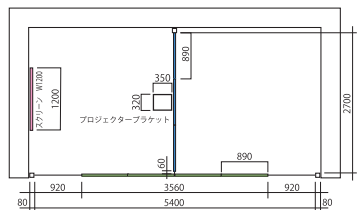

間仕切り

移動ラック・  
シェルビング

ラック・  
工場備品

高齢者福祉施設・  
病院用家具

学校用家具

店舗用家具

PLAN B 壁面利用レイアウト

品名	品番	価格	数量
ポール	YGH-22-WH	¥ 69,000	×3
ビーム (移動スクリーン用)	YGB-54K-WH	¥191,300	×1
中間ビーム (移動スクリーン用)	YGCB-27K-WH	¥ 79,900	×1
移動スクリーン (アクリルクリア)	YGM-2209C-WH	¥208,500	×4
移動スクリーン (ホワイトボード)	YGM-2209WB-WH	¥248,100	×3
プロジェクターブラケット	YGPB-WH	¥ 59,100	×1
壁エンド	YGKE-22-WH	¥ 15,100	×3

セット価格 **¥2,160,900**

■搬入・設置についての注意

各部材の寸法を確認してください。建物によっては搬入が困難な場合があります。あらかじめ搬入経路を確認してください。また天井の高さは設置の際の作業スペースを含め天井高2500mm程度必要となります。

納期マーク説明

推奨商品 ..... ●お早めにお届けできる商品です。 ◆納入までに2週間程度必要です。 ■納入までに3週間程度必要です。

○お早めにお届けできる商品です。 ◇納入までに2週間程度必要です。 □納入までに3週間程度必要です。 ※受注生産品のため納期をご確認ください。