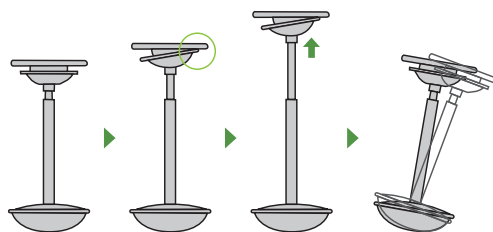

Stitz / スティッツ

03

輸入チェアー (ウィルクハーン)

ガス
上下

201-1
¥56,000 ◆

座: ポリアミド樹脂・表面材コルク
フレーム: スチール塗装仕上
ベース: エラストマー樹脂

- 丸いシートは 360°回転するため、腰掛けたまま自在に向きを変えられます。
- シート下に位置するレバーを片手で掴んで斜めにしたとガスリフトにより、上下昇降させることができます。無段階で調節できますので、好きな立ち座りポジションをとることができます。
- 中に微粒の砂を入れ、重石としたベースは傾けても安定しており、一定範囲で斜めに自立します。また、ゴムのようなエラストマー樹脂製ですので床すべりしません。

グリーン購入法適合商品: 品番を緑色で表示しています。*表示価格は税抜き価格です。座の上下調節をワンタッチで行えるガスリフト。

ワークシステム
デスクシステム
事務用チェアー・輸入チェアー
ローバー・ティション
収納家具・ファイリング用品
書庫・キャビネット
ロッカー
金庫
防災・地震対策用品
セキュリティ用品
会議用テーブル
会議用チェアー
コミュニケーション・リフレッシュ用家具
プレゼンテーション機器・黒板
役員室用家具
応接セット
ロビーチェアー
カウンター
オフィス・ロビー用品
オフィス周辺什器
レセプション用家具
間仕切り
移動ラック・シェルフ
ラック・工場用品
高齢者福祉施設・病院用家具
学校用家具
店舗用家具