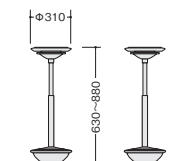

Stitz / スティッツ

03

輸入チェアー (ウィルクハーン)

ガス
上下

201-1
¥56,000 ◆

座: ポリアミド樹脂・表面材コルク
フレーム: スチール塗装仕上
ベース: エラストマー樹脂

- 丸いシートは 360°回転するため、腰掛けたまま自在に向きを変えられます。
- シート下に位置するレバーを片手で掴んで斜めにしたとガスリフトにより、上下昇降させることができます。無段階で調節できますので、好きな立ち座りポジションをとることができます。
- 中に微粒の砂を入れ、重石としたベースは傾けても安定しており、一定範囲で斜めに自立します。また、ゴムのようなエラストマー樹脂製ですので床すべりしません。