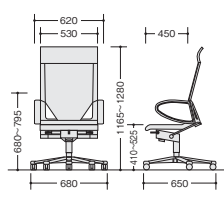

284-92-7499  
¥610,000

座：本革張り  
背：本革張り  
肘：アルミクロームメッキレザーカバー仕上  
質量：18kg

284-92-7499

284-82-7499  
¥580,000

座：本革張り  
背：本革張り  
肘：ポリアミド樹脂レザーカバー仕上  
質量：18kg

284-82-7499

●シート・背革張り(クッション入り)

●クロームメッキ