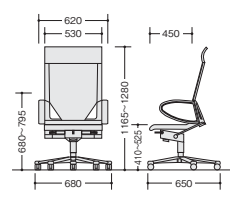

284-92-7499  
¥610,000

座：本革張り  
背：本革張り  
肘：アルミクロームメッキレザーカバー仕上  
質量：18kg

284-92-7499

284-82-7499  
¥580,000

座：本革張り  
背：本革張り  
肘：ポリアミド樹脂レザーカバー仕上  
質量：18kg

284-82-7499

●シート・背革張り(クッション入り)

●クロームメッキ

グリーン購入法適合商品：品番を緑色で表示しています。 ※表示価格は税抜き価格です。

- 背と座が連動し角度がある割合で変化する機構。
- ロックング時に大腿部裏側を圧迫させない機構。
- 座の上下調節をワンタッチで行えるガス圧リフト。
- 座の前後調節を行えるスライド機構。