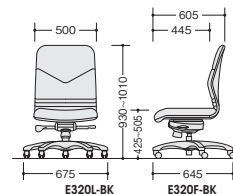

E320L-BK

E320F-BK