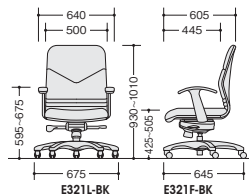

E321L-BK

E321F-BK