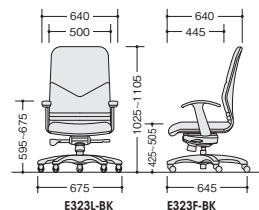

**E321F-BK ¥70,400** ○

張地：布張り

E320L-BK

**E320L-BK ¥82,500** ○

張地：本革・一部ビニールレザー張り

**E320F-BK ¥62,000** ○

張地：布張り

E323L-BK