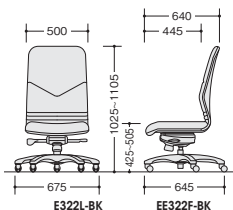

E322L-BK

E322F-BK