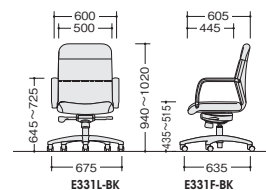

マネージメントチェアー

マネージメントチェアー (ロッキングストッパー付)

03

マネージメントチェアー

E333F-BK

E333L-BK ¥121,800
張地: 本革・一部ビニールレザー張り
質量: 28.5kg

E333F-BK ¥88,800
張地: 布張り
質量: 27kg

E331L-BK

E331L-BK ¥111,300
張地: 本革・一部ビニールレザー張り
質量: 26kg

E331F-BK ¥82,500
張地: 布張り
質量: 24.5kg

- ワークシステム
- デスクシステム
- 事務用チェアー・輸入チェアー
- ローバー・ティション
- 収納家具・ファイリング用品
- 書庫・キャビネット
- ロッカー
- 金庫
- 防災・地震対策用品
- セキュリティ用品
- 会議用テーブル
- 会議用チェアー
- コミュニケーション・リフレッシュ用家具
- プレゼンテーション機器・黒板
- 役員室用家具
- 応接セット
- ロビーチェアー
- カウンター
- オフィス・ロビー用品
- オフィス周辺什器
- レセプション用家具
- 間仕切り
- 移動ラック・シェルビング
- ラック・工場備品
- 高齢者福祉施設・病院用家具
- 学校用家具
- 店舗用家具