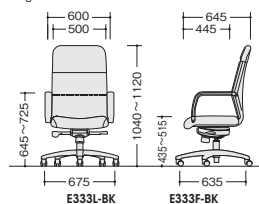

マネージメントチェアー

マネージメントチェアー (ロッキングストッパー付)

03

マネージメントチェアー

E333F-BK

E333L-BK ¥121,800
張地: 本革・一部ビニールレザー張り
質量: 28.5kg

E333F-BK ¥88,800
張地: 布張り
質量: 27kg

E331L-BK

E331L-BK ¥111,300
張地: 本革・一部ビニールレザー張り
質量: 26kg

E331F-BK ¥82,500
張地: 布張り
質量: 24.5kg

- ワークシステム
- デスクシステム
- 事務用チェアー・輸入チェアー
- ローバー・ティション
- 収納家具・ファイリング用品
- 書庫・キャビネット
- ロッカー
- 金庫
- 防災・地震対策用品
- セキュリティ用品
- 会議用テーブル
- 会議用チェアー
- コミュニケーション・リフレッシュ用家具
- プレゼンテーション機器・黒板
- 役員室用家具
- 応接セット
- ロビーチェアー
- カウンター
- オフィス・ロビー用品
- オフィス周辺什器
- レセプション用家具
- 間仕切り
- 移動ラック・シェルビング
- ラック・工場備品
- 高齢者福祉施設・病院用家具
- 学校用家具
- 店舗用家具

■カラーサンプル

■共通仕様
脚部: アルミダイキャスト5本脚双輪キャスター使用

グリーン購入法適合商品: 品番を緑色で表示しています。※表示価格は税抜き価格です。

背にもたれかかると背・座全体がロッキングする機構。座の上下調節をワンタッチで行えるガス圧リフト。