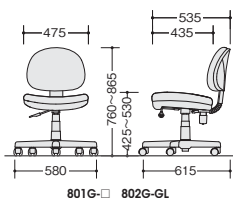

事務用チェアー (80型) ・ 設計者用チェアー ・ 丸イス

事務用チェアー (80型)

801GA-□ ¥22,300 ●

張地: 布張り

802GA-GL ¥22,300 ●

張地: ビニールレザー張り

801G-□ ¥19,000 ●

張地: 布張り

802G-GL ¥19,000 ●

張地: ビニールレザー張り

■カラーサンプル
(布地)

(ビニールレザー)

設計者用チェアー

E779F-BL ¥59,000 □

張地: 布張り

E779-DGL ¥59,000 □

張地: ビニールレザー張り

■カラーサンプル
(布地)

(ビニールレザー)

事務用チェアー

E734N
¥30,800 ◆

外寸法 / W580×D580×H720 ~ 820
座寸法 / SW400×SD380×SH390 ~ 490
キャスター付
質量: 8.5kg

E735N
¥21,000 ◆

外寸法 / W535×D535×H720 ~ 820
座寸法 / SW400×SD380×SH390 ~ 490
キャスター付
質量: 6.9kg

E787
¥44,700 □

外寸法 / W545×D545×H735 ~ 845
座寸法 / SW400×SD380×SH410 ~ 520
キャスター付

質量: 7.7kg

■共通仕様 張地: ビニールレザー張り 脚部: スチール加工塗装仕上

丸イス

E704
¥11,200 ◆

外寸法 / W430×D430×H470 ~ 570
座寸法 / φ375×SH470 ~ 570
キャスター付 質量: 4.5kg

E702
¥9,800 ◆

外寸法 / W430×D430×H420 ~ 540
座寸法 / φ375×SH420 ~ 540
質量: 3.6kg

E707
¥11,500 ◆

外寸法 / W430×D430×H460 ~ 560
座寸法 / φ315×SH460 ~ 560
キャスター付 質量: 3.7kg

E709
¥10,100 ◆

外寸法 / W430×D430×H410 ~ 530
座寸法 / φ315×SH410 ~ 530
質量: 3.0kg

■共通仕様 張地: ビニールレザー張り 脚部: スチール加工塗装仕上

E718-BK
¥33,000 ◆

外寸法 / W545×D545×H635 ~ 815
座寸法 / φ380×SH515 ~ 695
キャスター付 質量: 9.1kg

E717-BK
¥31,700 ◆

外寸法 / W545×D545×H515 ~ 695
座寸法 / φ380×SH515 ~ 695
キャスター付 質量: 8.2kg

E716-BK
¥27,300 ◆

外寸法 / W545×D545×H410 ~ 520
座寸法 / φ380×SH410 ~ 520
キャスター付 質量: 7.0kg

E713-BK
¥17,100 ◆

外寸法 / W545×D545×H435 ~ 535
座寸法 / φ380×SH435 ~ 535
キャスター付 質量: 5.8kg

■共通仕様 張地: ビニールレザー張り 脚部: スチール加工クロームメッキ仕上

納期マーク説明

推奨商品 . . . . . ● お早めにお届けできる商品です。 ◆ 納入までに2週間程度必要です。 ■ 納入までに3週間程度必要です。
○ お早めにお届けできる商品です。 ◇ 納入までに2週間程度必要です。 □ 納入までに3週間程度必要です。 ※ 受注生産品のため納期をご確認ください。
※ 納期につきましては時期や地域により異なる場合があります。事前に担当者にお問合せください。

03 事務用チェアー (80型) ・ 設計者用チェアー!