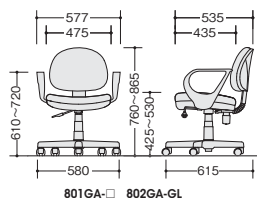

事務用チェアー (80型) ・ 設計者用チェアー ・ 丸イス

事務用チェアー (80型)

801GA-□ ¥22,300 ●

張地: 布張り

802GA-GL ¥22,300 ●

張地: ビニールレザー張り

801G-□ ¥19,000 ●

張地: 布張り

802G-GL ¥19,000 ●

張地: ビニールレザー張り

■カラーサンプル
(布地)

(ビニールレザー)

設計者用チェアー

E779F-BL ¥59,000 □

張地: 布張り

E779-DGL ¥59,000 □

張地: ビニールレザー張り

■カラーサンプル
(布地)

(ビニールレザー)

事務用チェアー

E734N
¥30,800 ◆

外寸法 / W580×D580×H720 ~ 820
座寸法 / SW400×SD380×SH390 ~ 490
キャスター付
質量: 8.5kg

E735N
¥21,000 ◆

外寸法 / W535×D535×H720 ~ 820
座寸法 / SW400×SD380×SH390 ~ 490
キャスター付
質量: 6.9kg

E787
¥44,700 □

外寸法 / W545×D545×H735 ~ 845
座寸法 / SW400×SD380×SH410 ~ 520
キャスター付

質量: 7.7kg

■共通仕様 張地: ビニールレザー張り 脚部: スチール加工塗装仕上

丸イス

E704
¥11,200 ◆

外寸法 / W430×D430×H470 ~ 570
座寸法 / φ375×SH470 ~ 570
キャスター付 質量: 4.5kg

E702
¥9,800 ◆

外寸法 / W430×D430×H420 ~ 540
座寸法 / φ375×SH420 ~ 540
質量: 3.6kg

E707
¥11,500 ◆

外寸法 / W430×D430×H460 ~ 560
座寸法 / φ315×SH460 ~ 560
キャスター付 質量: 3.7kg

E709
¥10,100 ◆

外寸法 / W430×D430×H410 ~ 530
座寸法 / φ315×SH410 ~ 530
質量: 3.0kg

■共通仕様 張地: ビニールレザー張り 脚部: スチール加工塗装仕上

E718-BK
¥33,000 ◆

外寸法 / W545×D545×H635 ~ 815
座寸法 / φ380×SH515 ~ 695
キャスター付 質量: 9.1kg

E717-BK
¥31,700 ◆

外寸法 / W545×D545×H515 ~ 695
座寸法 / φ380×SH515 ~ 695
キャスター付 質量: 8.2kg

E716-BK
¥27,300 ◆

外寸法 / W545×D545×H410 ~ 520
座寸法 / φ380×SH410 ~ 520
キャスター付 質量: 7.0kg

E713-BK
¥17,100 ◆

外寸法 / W545×D545×H435 ~ 535
座寸法 / φ380×SH435 ~ 535
キャスター付 質量: 5.8kg

■共通仕様 張地: ビニールレザー張り 脚部: スチール加工クロームメッキ仕上

納期マーク説明

推奨商品 . . . . . ● お早めにお届けできる商品です。 ◆ 納入までに2週間程度必要です。 ■ 納入までに3週間程度必要です。
○ お早めにお届けできる商品です。 ◇ 納入までに2週間程度必要です。 □ 納入までに3週間程度必要です。 ※ 受注生産品のため納期をご確認ください。
※ 納期につきましては時期や地域により異なる場合があります。事前に担当者にお問合せください。

03 事務用チェアー (80型) ・ 設計者用チェアー!