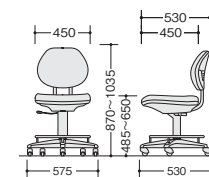

-BL (ブルー)

(ビニールレザー)

-DGL (ダークグレー)

事務用チェアー

E734N
¥30,800 ◆

外寸法 / W580×D580×H720 ~ 820
座寸法 / SW400×SD380×SH390 ~ 490
キャスター付
質量: 8.5kg

E735N
¥21,000 ◆

外寸法 / W535×D535×H720 ~ 820
座寸法 / SW400×SD380×SH390 ~ 490
キャスター付
質量: 6.9kg

E787
¥44,700 □

外寸法 / W545×D545×H735 ~ 845
座寸法 / SW400×SD380×SH410 ~ 520
キャスター付

質量: 7.7kg

■共通仕様 張地: ビニールレザー張り 脚部: スチール加工塗装仕上

丸イス

E704
¥11,200 ◆

外寸法 / W430×D430×H470 ~ 570
座寸法 / φ375×SH470 ~ 570
キャスター付 質量: 4.5kg

E702
¥9,800 ◆

外寸法 / W430×D430×H420 ~ 540
座寸法 / φ375×SH420 ~ 540
質量: 3.6kg

E707
¥11,500 ◆

外寸法 / W430×D430×H460 ~ 560
座寸法 / φ315×SH460 ~ 560
キャスター付 質量: 3.7kg

E709
¥10,100 ◆

外寸法 / W430×D430×H410 ~ 530
座寸法 / φ315×SH410 ~ 530
質量: 3.0kg

E716-BK
¥27,300 ◆

外寸法 / W545×D545×H410 ~ 520
座寸法 / φ380×SH410 ~ 520
キャスター付 質量: 7.0kg

E713-BK
¥17,100 ◆

外寸法 / W545×D545×H435 ~ 535
座寸法 / φ380×SH435 ~ 535
キャスター付 質量: 5.8kg

■共通仕様 張地: ビニールレザー張り 脚部: スチール加工クロームメッキ仕上