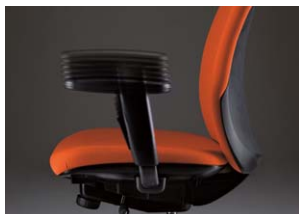

ハイバック

ミドルバック

ひっぱり OPTION

ジャケットなどを掛けるのに便利なハンガーを取り付けることができます。

■ハンガー  
VE-H1 ¥8,100●

体格や業務内容に合わせて、肘の高さが調節できます。特にパソコン操作時の腕の疲れを軽減いたします。

■可動肘  
JEA510 ¥19,500○

Pタイルやフローリングなどでも傷がつかなく、硬い床で使用するのに適しています。

■単輪キャスター  
TH1-5C-BK(1個) ¥690○

やさしい 環境対策

●背・座の交換が可能  
背もたれと座面部分が汚れたり傷がついた場合に、簡単に取り外して交換することが可能です。

ひっぱり

●アンクルリンクロック  
背と座が連動し、それぞれが違った角度でロックする機構。ロックの支点をくるぶしに設定してあるため、スムーズなロックと後傾姿勢をサポートします。

●ガス圧上下昇降  
ガススプリング機構により、スムーズに座面を上下できます。また、着座時の衝撃を吸収し、ソフトな座り心地が得られます。

●背初期位置固定(フリー/ロック式)  
ロックすると背もたれが初期の位置で固定され、解除するとフリーロックが可能。

●ロック強弱調節機構  
体重や好みに合わせた背の反発力の調整ができます。座面裏前方に握りやすい大型ハンドルを装備しています。

●取扱説明書ポケット  
座裏側に取扱説明書ポケットを設定。必要な時にすぐに取り出して確認できます。

●ループ肘  
PP樹脂成型品のループ肘は周辺家具を傷つけることなく体に確実にフィットします。