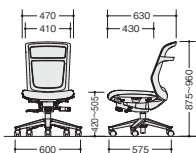

### 事務用チェア

ミドルバック(肘付)

- シンクロ
- アкульリック
- ガス上下

PAE511F-GRB

PAE511F-□  
¥45,400

張地:座布張り/背メッシュ張り  
質量:18.2kg

-BLB(背:ブルー・座:ブラック) ●

-GRB(背:グリーン・座:ブラック) ●

-ORB(背:オレンジレッド・座:ブラック) ■

-GLB(背:グレー・座:ブラック) ■

-BK(ブラック) ●

ミドルバック(肘なし)

- シンクロ
- アкульリック
- ガス上下

PAE510F-BLB

PAE510F-□  
¥39,800

張地:座布張り/背メッシュ張り  
質量:16.4kg