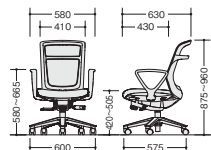

### 事務用チェア

ミドルバック(肘付)

- シンクロ
- アкульリック
- ガス上下

PAE511F-GRB

PAE511F-□  
¥45,400

張地:座布張り/背メッシュ張り  
質量:18.2kg

-BLB(背:ブルー・座:ブラック) ●

-GRB(背:グリーン・座:ブラック) ●

-ORB(背:オレンジレッド・座:ブラック) ■

-GLB(背:グレー・座:ブラック) ■

-BK(ブラック) ●

ミドルバック(肘なし)

- シンクロ
- アкульリック
- ガス上下

PAE510F-BLB

PAE510F-□  
¥39,800

張地:座布張り/背メッシュ張り  
質量:16.4kg