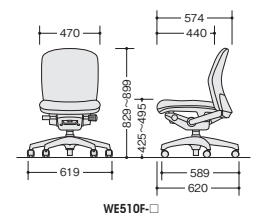

ローバック(肘付)

WE511F-□ ¥72,800

張地: 布張り  
質量: 16.4kg

ローバック(肘付/防災布張り)

WE511FP-□ ¥75,700

張地: 防災布張り  
質量: 16.4kg

ローバック(肘なし)

WE510F-□ ¥61,100

張地: 布張り  
質量: 14.9kg

ローバック(肘なし/防災布張り)

WE510FP-□ ¥64,000

張地: 防災布張り  
質量: 14.9kg

ワークシステム  
デスクシステム  
事務用チェア・輸入チェア  
ローバー  
ディション  
収納家具・ファイリング用品  
書庫・キャビネット

ロッカー  
金庫  
防災・地震対策用品  
セキュリティ用品  
会議用テーブル  
会議用チェア  
コミュニケーションリフレッシュ用家具  
プレゼンテーション機器・黒板  
役員室用家具  
応接セット  
ロビーチェア  
カウンター  
オフィスロビー用品  
オフィス周辺什器  
レセプション用家具  
間仕切り  
移動ラック・シェルビングラック  
工場備品  
高齢者福祉施設・病院用家具  
学校用家具  
店舗用家具

■共通仕様  
脚部: PA+GF樹脂成型5本脚双輪キャスター使用 背・座: モールドウレタン 肘: PP樹脂成型品

納期マーク説明

推奨商品 ..... ●お早めにお届けできる商品です。 ◆納入までに2週間程度必要です。 ■納入までに3週間程度必要です。  
○お早めにお届けできる商品です。 ◇納入までに2週間程度必要です。 □納入までに3週間程度必要です。 ※受注生産品のため納期をご確認ください。  
※納期につきましては時期や地域により異なる場合があります。事前に担当者にお問合せください。