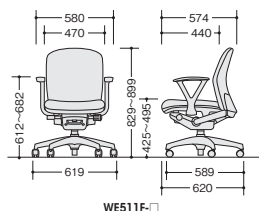

-OR(オレンジ)

-GR(グリーン)

-LGR(ライトグリーン)

-LGL(ライトグレー)

LINKER

shellmo  
SHAKE

03

シェルモ (WE型)

ローバック(肘付)

WE511F-□ ¥72,800

張地: 布張り  
質量: 16.4kg

ローバック(肘付/防災布張り)

WE511FP-□ ¥75,700

張地: 防災布張り  
質量: 16.4kg

ローバック(肘なし)

WE510F-□ ¥61,100

張地: 布張り  
質量: 14.9kg

ローバック(肘なし/防災布張り)

WE510FP-□ ¥64,000

張地: 防災布張り  
質量: 14.9kg

ワークシステム  
デスクシステム  
事務用チェア・輸入チェア  
ローバー  
ディション  
収納家具・ファイリング用品  
書庫・キャビネット

ロッカー  
金庫  
防災・地震対策用品  
セキュリティ用品  
会議用テーブル  
会議用チェア  
コミュニケーションリフレッシュ用家具  
プレゼンテーション機器・黒板  
役員室用家具  
応接セット  
ロビーチェア  
カウンター  
オフィスロビー用品  
オフィス周辺什器  
レセプション用家具  
間仕切り  
移動ラック・シェルビングラック  
工場備品  
高齢者福祉施設・病院用家具  
学校用家具  
店舗用家具

■共通仕様  
脚部: PA+GF樹脂成型5本脚双輪キャスター使用 背・座: モールドウレタン 肘: PP樹脂成型品

納期マーク説明

推奨商品 ..... ●お早めにお届けできる商品です。 ◆納入までに2週間程度必要です。 ■納入までに3週間程度必要です。  
○お早めにお届けできる商品です。 ◇納入までに2週間程度必要です。 □納入までに3週間程度必要です。 ※受注生産品のため納期をご確認ください。  
※納期につきましては時期や地域により異なる場合があります。事前に担当者にお問合せください。