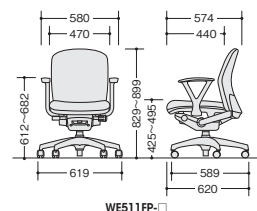

ローバック(肘付)

WE511F-□ ¥72,800

張地: 布張り  
質量: 16.4kg

ローバック(肘付/防災布張り)

WE511FP-□ ¥75,700

張地: 防災布張り  
質量: 16.4kg

ローバック(肘なし)

WE510F-□ ¥61,100

張地: 布張り  
質量: 14.9kg

ローバック(肘なし/防災布張り)

WE510FP-□ ¥64,000

張地: 防災布張り  
質量: 14.9kg

ワークシステム  
デスクシステム  
事務用チェア・輸入チェア  
ローバー  
ディション  
収納家具・ファイリング用品  
書庫・キャビネット

ロッカー  
金庫  
防災・地震対策用品  
セキュリティ用品  
会議用テーブル  
会議用チェア  
コミュニケーションリフレッシュ用家具  
プレゼンテーション機器・黒板  
役員室用家具  
応接セット  
ロビーチェア  
カウンター  
オフィスロビー用品  
オフィス周辺什器  
レセプション用家具  
間仕切り  
移動ラック・シェルビングラック  
工場備品  
高齢者福祉施設・病院用家具  
学校用家具  
店舗用家具

■共通仕様  
脚部: PA+GF樹脂成型5本脚双輪キャスター使用 背・座: モールドウレタン 肘: PP樹脂成型品

納期マーク説明

推奨商品 ..... ●お早めにお届けできる商品です。 ◆納入までに2週間程度必要です。 ■納入までに3週間程度必要です。  
○お早めにお届けできる商品です。 ◇納入までに2週間程度必要です。 □納入までに3週間程度必要です。 ※受注生産品のため納期をご確認ください。  
※納期につきましては時期や地域により異なる場合があります。事前に担当者にお問合せください。