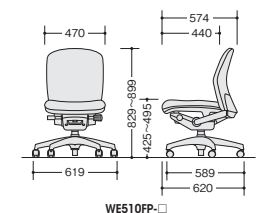

張地: 布張り  
質量: 14.9kg

ローバック(肘なし/防災布張り)

WE510FP-□ ¥64,000

張地: 防災布張り  
質量: 14.9kg

ワークシステム  
デスクシステム  
事務用チェア・輸入チェア  
ローバー  
ディション  
収納家具・ファイリング用品  
書庫・キャビネット

ロッカー  
金庫  
防災・地震対策用品  
セキュリティ用品  
会議用テーブル  
会議用チェア  
コミュニケーションリフレッシュ用家具  
プレゼンテーション機器・黒板  
役員室用家具  
応接セット  
ロビーチェア  
カウンター  
オフィスロビー用品  
オフィス周辺什器  
レセプション用家具  
間仕切り  
移動ラック・シェルビングラック  
工場備品  
高齢者福祉施設・病院用家具  
学校用家具  
店舗用家具

■共通仕様  
脚部: PA+GF樹脂成型5本脚双輪キャスター使用 背・座: モールドウレタン 肘: PP樹脂成型品

納期マーク説明

推奨商品 ..... ●お早めにお届けできる商品です。 ◆納入までに2週間程度必要です。 ■納入までに3週間程度必要です。  
○お早めにお届けできる商品です。 ◇納入までに2週間程度必要です。 □納入までに3週間程度必要です。 ※受注生産品のため納期をご確認ください。  
※納期につきましては時期や地域により異なる場合があります。事前に担当者にお問合せください。