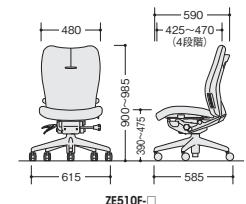

-GL(グレー) ●

-BK(ブラック) ●

ZE511F-□ ¥89,200

張地: 布張り
質量: 20.1kg

ZE511F-□

- ワークシステム
- デスクシステム
- 事務用チェア・輸入チェア
- ローバーティション
- 収納家具・ファイリング用品
- 書庫・キャビネット

ミドルバック(肘なし) シンクロ アクルリック ガス上下 座・奥行調節

-OR(オレンジ) ●

-BL(ブルー) ●

-TBL(ターコイズブルー) ●

-LGR(ライトグリーン) ●

-GL(グレー) ●

-BK(ブラック) ●

ZE510F-□ ¥76,700

張地: 布張り
質量: 18.4kg

ZE510F-□