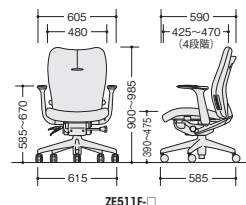

ENEIR

03

エネア (Z型)

ミドルバック(肘付) シンクロ アクルリック ガス上下 座・奥行調節

-OR(オレンジ) ●

-BL(ブルー) ●

-TBL(ターコイズブルー) ●

-LGR(ライトグリーン) ●

-GL(グレー) ●

-BK(ブラック) ●

ZE511F-□ ¥89,200

張地: 布張り
質量: 20.1kg

ZE511F-□

- ワークシステム
- デスクシステム
- 事務用チェア・輸入チェア
- ローバーティション
- 収納家具・ファイリング用品
- 書庫・キャビネット

ミドルバック(肘なし) シンクロ アクルリック ガス上下 座・奥行調節

-OR(オレンジ) ●

-BL(ブルー) ●

-TBL(ターコイズブルー) ●

-LGR(ライトグリーン) ●

-GL(グレー) ●

-BK(ブラック) ●

ZE510F-□ ¥76,700

張地: 布張り
質量: 18.4kg

ZE510F-□

■共通仕様
脚部: アルミダイカスト5本脚双輪キャスター使用 背・座: モールドウレタン 肘: PP樹脂成型品

納期マーク説明

推奨商品 ●お早めにお届けできる商品です。 ◆納入までに2週間程度必要です。 ■納入までに3週間程度必要です。
○お早めにお届けできる商品です。 ◇納入までに2週間程度必要です。 □納入までに3週間程度必要です。 ※受注生産品のため納期をご確認ください。
※納期につきましては時期や地域により異なる場合があります。事前に担当者にお問合せください。