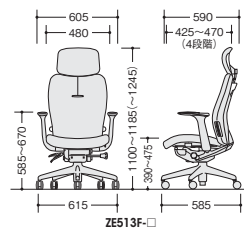

事務用チェアー

ミドルバック・ヘッドレスト付(肘付)    

ZE513F-□ ¥106,100

張地: 布張り
質量: 21kg

ワークシステム
デスクシステム
事務用チェアー・輸入チェアー
ローバー・ティション
収納家具・ファイリング用品
書庫・キャビネット

ロッカー

ミドルバック・ヘッドレスト付(肘なし)    

ZE512F-□ ¥93,600

張地: 布張り
質量: 19.3kg

金庫
防災・地震対策用品
セキュリティー用品
会議用テーブル
会議用チェアー
コミュニケーション・リフレッシュ用家具
プレゼンテーション機器・黒板
役員室用家具
応接セット
ロビーチェアー
カウンター
オフィス・ロビー用品
オフィス周辺什器
レセプション用家具
間仕切り
移動ラック・シェルビング
ラック・工場備品
高齢者福祉施設・病院用家具
学校用家具
店舗用家具

 グリーン購入法適合商品: 品番を緑色で表示しています。*表示価格は税抜き価格です。

 背と座が連動し角度がある割合で変化する機構。

 ロッキング時に大腿部裏側を圧迫させない機構。

 座の上下調節をワンタッチで行えるガスリフト。

 座の前後調節を行えるスライド機構。