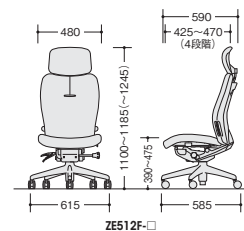

事務用チェアー

ミドルバック・ヘッドレスト付(肘付)    

ZE513F-□ ¥106,100

張地: 布張り
質量: 21kg

ワークシステム
デスクシステム
事務用チェアー・輸入チェアー
ローバー・ティション
収納家具・ファイリング用品
書庫・キャビネット

ロッカー

ミドルバック・ヘッドレスト付(肘なし)    

ZE512F-□ ¥93,600

張地: 布張り
質量: 19.3kg

金庫
防災・地震対策用品
セキュリティー用品
会議用テーブル
会議用チェアー
コミュニケーション・リフレッシュ用家具
プレゼンテーション機器・黒板
役員室用家具
応接セット
ロビーチェアー
カウンター
オフィス・ロビー用品
オフィス周辺什器
レセプション用家具
間仕切り
移動ラック・シェルビング
ラック・工場備品
高齢者福祉施設・病院用家具
学校用家具
店舗用家具

 グリーン購入法適合商品: 品番を緑色で表示しています。*表示価格は税抜き価格です。

 背と座が連動し角度がある割合で変化する機構。

 ロッキング時に大腿部裏側を圧迫させない機構。

 座の上下調節をワンタッチで行えるガスリフト。

 座の前後調節を行えるスライド機構。