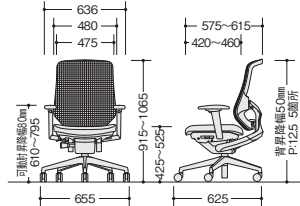

張地: 座布張り/背メッシュ張り

SLEB512AFHB-GR

(肘なし)
SLEB512AFHB-□ ¥94,100

張地: 座布張り/背メッシュ張り

SLEB512AFH-BL

(肘なし)
SLEB512AFH-□ ¥87,300

張地: 座布張り/背メッシュ張り

SLEB512AFB-OR

(肘なし)
SLEB512AFB-□ ¥85,300

張地: 座布張り/背メッシュ張り

SLEB512AF-GR

(肘なし)
SLEB512AF-□ ¥78,500

張地: 座布張り/背メッシュ張り

■共通仕様

脚部:アルミダイカスト5本脚双輪キャスター使用 座:モールドウレタン 肘:PA+GF樹脂成型品

SLEB512AFHB-□
SLEB512AFH-□SLEB513AFAB-□
SLEB513AFA-□SLEB513AFB-□
SLEB513AF-□SLEB512AFB-□
SLEB512AF-□
 グリーン購入法適合商品: 品番を緑色で表示しています。
※表示価格は税抜き価格です。

背と座が連動し角度がある割合で変化する機構。

ロッキング時に太腿部裏側を圧迫させない機構。

座の上下調節をワンタッチで行えるガス圧リフト。

座の前後調節を行えるスライド機構。

身長・体格に合わせて背位置を上下調節できる機構。