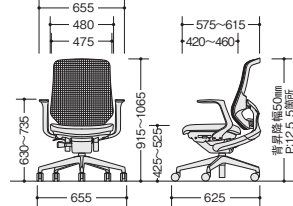

張地: 座布張り/背メッシュ張り

SLEB512AFHB-GR

(肘なし)
SLEB512AFHB-□ ¥94,100

張地: 座布張り/背メッシュ張り

SLEB512AFH-BL

(肘なし)
SLEB512AFH-□ ¥87,300

張地: 座布張り/背メッシュ張り

SLEB512AFB-OR

(肘なし)
SLEB512AFB-□ ¥85,300

張地: 座布張り/背メッシュ張り

SLEB512AF-GR

(肘なし)
SLEB512AF-□ ¥78,500

張地: 座布張り/背メッシュ張り

■共通仕様

脚部:アルミダイカスト5本脚双輪キャスター使用 座:モールドウレタン 肘:PA+GF樹脂成型品

SLEB512AFHB-□
SLEB512AFH-□SLEB513AFAB-□
SLEB513AFA-□SLEB513AFB-□
SLEB513AF-□SLEB512AFB-□
SLEB512AF-□
 グリーン購入法適合商品: 品番を緑色で表示しています。
※表示価格は税抜き価格です。

背と座が連動し角度がある割合で変化する機構。

ロッキング時に太腿部裏側を圧迫させない機構。

座の上下調節をワンタッチで行えるガス圧リフト。

座の前後調節を行えるスライド機構。

身長・体格に合わせて背位置を上下調節できる機構。