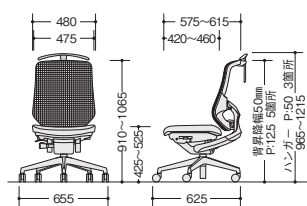

張地: 座布張り/背メッシュ張り

SLEB512AFHB-GR

(肘なし)
SLEB512AFHB-□ ¥94,100

張地: 座布張り/背メッシュ張り

SLEB512AFH-BL

(肘なし)
SLEB512AFH-□ ¥87,300

張地: 座布張り/背メッシュ張り

SLEB512AFB-OR

(肘なし)
SLEB512AFB-□ ¥85,300

張地: 座布張り/背メッシュ張り

SLEB512AF-GR

(肘なし)
SLEB512AF-□ ¥78,500

張地: 座布張り/背メッシュ張り

■共通仕様

脚部:アルミダイカスト5本脚双輪キャスター使用 座:モールドウレタン 肘:PA+GF樹脂成型品

SLEB512AFHB-□
SLEB512AFH-□SLEB513AFAB-□
SLEB513AFA-□SLEB513AFB-□
SLEB513AF-□SLEB512AFB-□
SLEB512AF-□
 グリーン購入法適合商品: 品番を緑色で表示しています。
※表示価格は税抜き価格です。

背と座が連動し角度がある割合で変化する機構。

ロッキング時に太腿部裏側を圧迫させない機構。

座の上下調節をワンタッチで行えるガス圧リフト。

座の前後調節を行えるスライド機構。

身長・体格に合わせて背位置を上下調節できる機構。