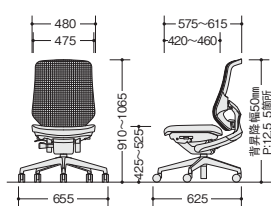

張地: 座布張り/背メッシュ張り

SLEB512AFHB-GR

(肘なし)
SLEB512AFHB-□ ¥94,100

張地: 座布張り/背メッシュ張り

SLEB512AFH-BL

(肘なし)
SLEB512AFH-□ ¥87,300

張地: 座布張り/背メッシュ張り

SLEB512AFB-OR

(肘なし)
SLEB512AFB-□ ¥85,300

張地: 座布張り/背メッシュ張り

SLEB512AF-GR

(肘なし)
SLEB512AF-□ ¥78,500

張地: 座布張り/背メッシュ張り

■共通仕様

脚部:アルミダイカスト5本脚双輪キャスター使用 座:モールドウレタン 肘:PA+GF樹脂成型品

SLEB512AFHB-□
SLEB512AFH-□SLEB513AFAB-□
SLEB513AFA-□SLEB513AFB-□
SLEB513AF-□SLEB512AFB-□
SLEB512AF-□
 グリーン購入法適合商品: 品番を緑色で表示しています。
※表示価格は税抜き価格です。

背と座が連動し角度がある割合で変化する機構。

ロッキング時に太腿部裏側を圧迫させない機構。

座の上下調節をワンタッチで行えるガス圧リフト。

座の前後調節を行えるスライド機構。

身長・体格に合わせて背位置を上下調節できる機構。