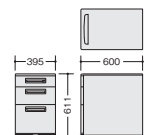

■キャスターロック機構

地震などの際に自走防止の為、下部のレバーでキャスターをロックできます。

ワゴン(H611mm) ラッチ付

WS 下段
■ワゴン(3段)
XE046XC-□ ¥54,800

-W ● / -B ● ラッチ付
外寸法 / W395×D600×H611
付属品: ベントレーG型1個
仕切板F型1枚
G型1枚 チェンジキー ラッチ付
インジケータークー キャスター付
キャスターロック機構付 質量: 23kg

WS 上段・下段
■ワゴン(2段)
XE046YC-□ ¥54,200

-W ● / -B ● ラッチ付
外寸法 / W395×D600×H611
付属品: 仕切板G型2枚 チェンジキー
ラッチ付 インジケータークー
キャスター付
キャスターロック機構付 質量: 24kg

ワゴン(H645mm) ラッチ付

WS 中段・下段
■ワゴン(トレー引出し付2段)
XE046HC-W ¥61,600 ●

外寸法 / W395×D600×H645
付属品: 仕切板G型2枚
チェンジキー ラッチ付
インジケータークー (トレー引出し除く)
キャスター付 キャスターロック機構付
質量: 26kg

ワゴン(H681mm) ラッチ付

WS 中段・下段
■ワゴン(3段: A4タイプ)
XE046ZC-W ¥70,200 ●

外寸法 / W395×D600×H681
付属品: ベントレーG型1個
仕切板G型2枚
チェンジキー ラッチ付
インジケータークー
キャスター付キャスターロック機構付
質量: 28kg

■引出し一覧

1 A4引出し

内寸法: W317×D540×H265
付属品: 仕切板 G型 1枚

A4 サイズのボックスファイルが収納できます。

4 B6引出し

内寸法: W317×D430×H165
付属品: 仕切板 F型 1枚

B6 サイズのフォルダー・ファイルやCDなどが収納できます。

2 トレー引出し

内寸法: W317×D448×H64
付属品: ベントレー G型 1個

小物類の整理に便利なベントレーG型がついています。

5 トレー引出し

内寸法: W315×D315×H27