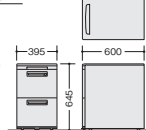

■キャスターロック機構

地震などの際に自走防止の為、下部のレバーでキャスターをロックできます。

ワゴン(H611mm) ラッチ付

WS 下段
■ワゴン(3段)
XE046XC-□ ¥54,800

-W ● / -B ● ラッチ付
外寸法 / W395×D600×H611
付属品: ベントレーG型1個
仕切板F型1枚
G型1枚 チェンジキー ラッチ付
インジケータークー キャスター付
キャスターロック機構付 質量: 23kg

WS 上段・下段
■ワゴン(2段)
XE046YC-□ ¥54,200

-W ● / -B ● ラッチ付
外寸法 / W395×D600×H611
付属品: 仕切板G型2枚 チェンジキー
ラッチ付 インジケータークー
キャスター付
キャスターロック機構付 質量: 24kg

ワゴン(H645mm) ラッチ付

WS 中段・下段
■ワゴン(トレー引出し付2段)
XE046HC-W ¥61,600 ●

外寸法 / W395×D600×H645
付属品: 仕切板G型2枚
チェンジキー ラッチ付
インジケータークー (トレー引出し除く)
キャスター付 キャスターロック機構付
質量: 26kg

ワゴン(H681mm) ラッチ付

WS 中段・下段
■ワゴン(3段: A4タイプ)
XE046ZC-W ¥70,200 ●

外寸法 / W395×D600×H681
付属品: ベントレーG型1個
仕切板G型2枚
チェンジキー ラッチ付
インジケータークー
キャスター付キャスターロック機構付
質量: 28kg

■引出し一覧

1 A4引出し

内寸法: W317×D540×H265
付属品: 仕切板 G型 1枚

A4 サイズのボックスファイルが収納できます。

4 B6引出し

内寸法: W317×D430×H165
付属品: 仕切板 F型 1枚

B6 サイズのフォルダー・ファイルやCDなどが収納できます。

2 トレー引出し

内寸法: W317×D448×H64
付属品: ベントレー G型 1個

小物類の整理に便利なベントレーG型がついています。

5 トレー引出し

内寸法: W315×D315×H27