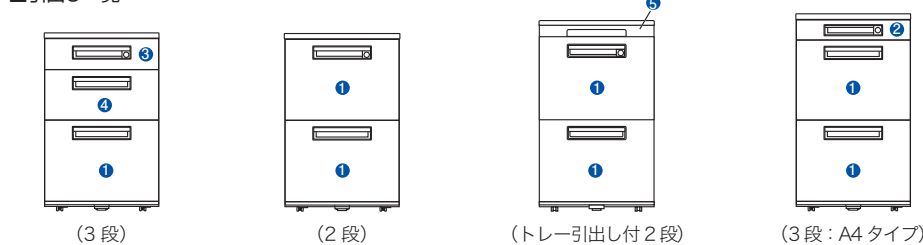

■キャスターロック機構

地震などの際に自走防止の為、下部のレバーでキャスターをロックできます。

ワゴン(H611mm) ラッチ付

WS 下段
■ワゴン(3段)
XE046XC-□ ¥54,800

-W ● / -B ● ラッチ付
外寸法 / W395×D600×H611
付属品: ベントレーG型1個
仕切板F型1枚
G型1枚 チェンジキー ラッチ付
インジケータークー キャスター付
キャスターロック機構付 質量: 23kg

WS 上段・下段
■ワゴン(2段)
XE046YC-□ ¥54,200

-W ● / -B ● ラッチ付
外寸法 / W395×D600×H611
付属品: 仕切板G型2枚 チェンジキー
ラッチ付 インジケータークー
キャスター付
キャスターロック機構付 質量: 24kg

ワゴン(H645mm) ラッチ付

WS 中段・下段
■ワゴン(トレー引出し付2段)
XE046HC-W ¥61,600 ●

外寸法 / W395×D600×H645
付属品: 仕切板G型2枚
チェンジキー ラッチ付
インジケータークー (トレー引出し除く)
キャスター付 キャスターロック機構付
質量: 26kg

ワゴン(H681mm) ラッチ付

WS 中段・下段
■ワゴン(3段: A4タイプ)
XE046ZC-W ¥70,200 ●

外寸法 / W395×D600×H681
付属品: ベントレーG型1個
仕切板G型2枚
チェンジキー ラッチ付
インジケータークー
キャスター付キャスターロック機構付
質量: 28kg

■引出し一覧

1 A4引出し

内寸法: W317×D540×H265
付属品: 仕切板 G型 1枚

A4 サイズのボックスファイルが収納できます。

4 B6引出し

内寸法: W317×D430×H165
付属品: 仕切板 F型 1枚

B6 サイズのフォルダー・ファイルやCDなどが収納できます。

2 トレー引出し

内寸法: W317×D448×H64
付属品: ベントレー G型 1個

小物類の整理に便利なベントレーG型がついています。

5 トレー引出し

内寸法: W315×D315×H27