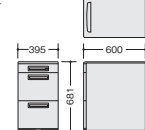

WS 上段・下段
■ワゴン(2段)
XE046YC-□ ¥54,200

-W ● / -B ● ラッチ付
外寸法 / W395×D600×H611
付属品: 仕切板G型2枚 チェンジキー
ラッチ付 インジケータークー
キャスター付
キャスターロック機構付 質量: 24kg

ワゴン(H645mm) ラッチ付

WS 中段・下段
■ワゴン(トレー引出し付2段)
XE046HC-W ¥61,600 ●

外寸法 / W395×D600×H645
付属品: 仕切板G型2枚
チェンジキー ラッチ付
インジケータークー (トレー引出し除く)
キャスター付 キャスターロック機構付
質量: 26kg

ワゴン(H681mm) ラッチ付

WS 中段・下段
■ワゴン(3段: A4タイプ)
XE046ZC-W ¥70,200 ●

外寸法 / W395×D600×H681
付属品: ベントレーG型1個
仕切板G型2枚
チェンジキー ラッチ付
インジケータークー
キャスター付キャスターロック機構付
質量: 28kg

■引出し一覧

1 A4引出し

内寸法: W317×D540×H265
付属品: 仕切板 G型 1枚

A4 サイズのボックスファイルが収納できます。

4 B6引出し

内寸法: W317×D430×H165
付属品: 仕切板 F型 1枚

B6 サイズのフォルダー・ファイルやCDなどが収納できます。

2 トレー引出し

内寸法: W317×D448×H64
付属品: ベントレー G型 1個

小物類の整理に便利なベントレーG型がついています。

5 トレー引出し

内寸法: W315×D315×H27

引出しと一体成型されたベントレーが付いています。小物類の整理に便利です。

OPTION
■ハンガーフレーム
(A4引出し用)
DHF-A4W ¥3,860 ●

外寸法 / W328×D540×H240
ダブルサスペンションレール引出し用