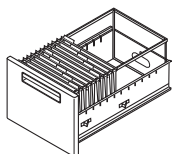

WS 上段・下段
■ワゴン(2段)
XE046YC-□ ¥54,200

-W ● / -B ● ラッチ付
外寸法 / W395×D600×H611
付属品: 仕切板G型2枚 チェンジキー
ラッチ付 インジケータークー
キャスター付
キャスターロック機構付 質量: 24kg

ワゴン(H645mm) ラッチ付

WS 中段・下段
■ワゴン(トレー引出し付2段)
XE046HC-W ¥61,600 ●

外寸法 / W395×D600×H645
付属品: 仕切板G型2枚
チェンジキー ラッチ付
インジケータークー (トレー引出し除く)
キャスター付 キャスターロック機構付
質量: 26kg

ワゴン(H681mm) ラッチ付

WS 中段・下段
■ワゴン(3段: A4タイプ)
XE046ZC-W ¥70,200 ●

外寸法 / W395×D600×H681
付属品: ベントレーG型1個
仕切板G型2枚
チェンジキー ラッチ付
インジケータークー
キャスター付キャスターロック機構付
質量: 28kg

■引出し一覧

1 A4引出し

内寸法: W317×D540×H265
付属品: 仕切板 G型 1枚

A4 サイズのボックスファイルが収納できます。

4 B6引出し

内寸法: W317×D430×H165
付属品: 仕切板 F型 1枚

B6 サイズのフォルダー・ファイルやCDなどが収納できます。

2 トレー引出し

内寸法: W317×D448×H64
付属品: ベントレー G型 1個

小物類の整理に便利なベントレーG型がついています。

5 トレー引出し

内寸法: W315×D315×H27

引出しと一体成型されたベントレーが付いています。小物類の整理に便利です。

OPTION
■ハンガーフレーム
(A4引出し用)
DHF-A4W ¥3,860 ●

外寸法 / W328×D540×H240
ダブルサスペンションレール引出し用