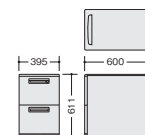

■キャスターロック機構

地震などの際に自走防止の為、下部のレバーでキャスターをロックできます。

ワゴン(H611mm) ラッチ付

WS 下段
■ワゴン(3段)
XE046XC-□ ¥54,800

-W ● / -B ● ラッチ付
外寸法 / W395×D600×H611
付属品: ベントレーG型1個
仕切板F型1枚
G型1枚 チェンジキー ラッチ付
インジケータークー キャスター付
キャスターロック機構付 質量: 23kg

WS 上段・下段
■ワゴン(2段)
XE046YC-□ ¥54,200

-W ● / -B ● ラッチ付
外寸法 / W395×D600×H611
付属品: 仕切板G型2枚 チェンジキー
ラッチ付 インジケータークー
キャスター付
キャスターロック機構付 質量: 24kg

ワゴン(H645mm) ラッチ付

WS 中段・下段
■ワゴン(トレー引出し付2段)
XE046HC-W ¥61,600 ●

外寸法 / W395×D600×H645
付属品: 仕切板G型2枚
チェンジキー ラッチ付
インジケータークー (トレー引出し除く)
キャスター付 キャスターロック機構付
質量: 26kg

ワゴン(H681mm) ラッチ付

WS 中段・下段
■ワゴン(3段: A4タイプ)
XE046ZC-W ¥70,200 ●

外寸法 / W395×D600×H681
付属品: ベントレーG型1個
仕切板G型2枚
チェンジキー ラッチ付
インジケータークー
キャスター付キャスターロック機構付
質量: 28kg

■引出し一覧

1 A4引出し

内寸法: W317×D540×H265
付属品: 仕切板 G型 1枚

A4 サイズのボックスファイルが収納できます。

4 B6引出し

内寸法: W317×D430×H165
付属品: 仕切板 F型 1枚

B6 サイズのフォルダー・ファイルやCDなどが収納できます。

2 トレー引出し

内寸法: W317×D448×H64
付属品: ベントレー G型 1個

小物類の整理に便利なベントレーG型がついています。

5 トレー引出し

内寸法: W315×D315×H27