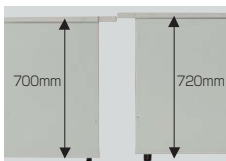

●アジャスター

体格の向上に応じて、デスクの高さを標準より20mm高いアジャスターをオプションで用意しました。  
※デスクによりアジャスターの必要数が異なりますのでご注意ください。

■アジャスター

**NE-AJ40(2個入り) ¥730●**

※デスク高さを20mm高くする場合に使用します。

ハンガーフレーム(A4用)

**DHF-A4W ¥3,860■**

外寸法/W328×D540×H240  
ダブルサスペンション用

**DHF-A4S ¥3,500■**

外寸法/W328×D424×H240  
シングルレール用

電話台(360°フリーターン機構) **NEW**

単位：ミリ

- 厚さが20～45mmの天板に取付け可能です。
- 35mm以上の奥行きがあれば取付け可能です。
- 天板エッジのRが大きい場合には取付けできない場合があります。

**OA302TS ¥28,500●**

台寸法/W200×D309  
付属品：接続コード1本・コードクリップ2個  
6極2芯、6極4芯