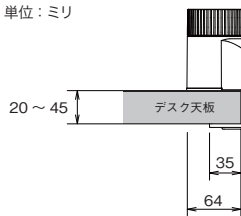

●アジャスター

体格の向上に応じて、デスクの高さを標準より20mm高いアジャスターをオプションで用意しました。  
※デスクによりアジャスターの必要数が異なりますのでご注意ください。

■アジャスター

**NE-AJ40(2個入り) ¥730●**

※デスク高さを20mm高くする場合に使用します。

ハンガーフレーム(A4用)

**DHF-A4W ¥3,860■**

外寸法/W328×D540×H240  
ダブルサスペンション用

**DHF-A4S ¥3,500■**

外寸法/W328×D424×H240  
シングルレール用

電話台(360°フリーターン機構) **NEW**

単位：ミリ

- 厚さが20～45mmの天板に取付け可能です。
- 35mm以上の奥行きがあれば取付け可能です。
- 天板エッジのRが大きい場合には取付けできない場合があります。

**OA302TS ¥28,500●**

台寸法/W200×D309  
付属品：接続コード1本・コードクリップ2個  
6極2芯、6極4芯