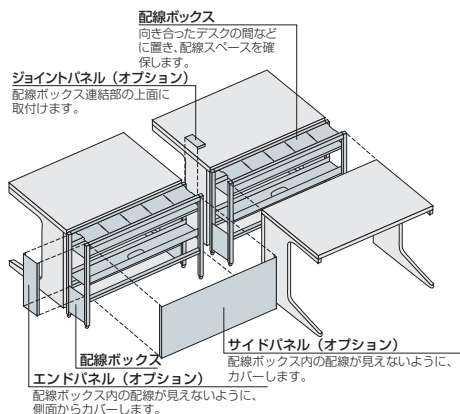

ワイヤリングをスマートに収納！簡単施工型の配線ボックス。

配線ボックス

エンドパネル

■サイドパネル(片面1枚)

タイプ	品番	価格
W1200mm用	DIT-120SP	¥13,200
W1100mm用	DIT-110SP	¥12,000
W1000mm用	DIT-100SP	¥10,700
W 700mm用	DIT-070SP	¥ 9,100