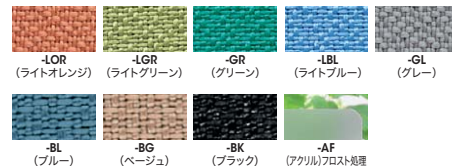

-AWH

デスクトップパネル(アルミフレームタイプ)

■デスクトップパネル(NED型NELD型兼用) / D30×H350 (パネル部: H325+金具部: H25)

タイプ	クロスパネル			アクリルパネル		
	品番	価格		品番	価格	
奥行き 700mm ・ 800mm 用	W400mm用	NE04PE-□	¥27,200 ◆	NE04PE-AF	¥32,900 ◆	
	W800mm用	NE08PE-□	¥31,100 ◆	NE08PE-AF	¥38,900 ◆	
	W1000mm用	NE10PE-□	¥33,600 ◆ (-LBL ●)	NE10PE-AF	¥41,000 ◆	
	W1100mm用	NE11PE-□	¥34,600 ◆ (-LBL ●)	NE11PE-AF	¥44,300 ◆	
	W1200mm用	NE12PE-□	¥35,900 ◆ (-LBL ●)	NE12PE-AF	¥45,700 ◆	
	W1400mm用	NE14PE-□	¥38,400 ◆ (-LBL ●)	NE14PE-AF	¥51,100 ◆	
	W1600mm用	NE16PE-□	¥41,100 ◆ (-LBL ●)	NE16PE-AF	¥55,600 ◆	

デスクトップパネル デスクトップパネル(サイド用)

デスクトップパネル(エンド用)

●サイド用取付け可能商品  
両袖デスク、片袖デスク、平デスク、脇デスク

■カラーサンプル(アルミフレームタイプ)

●注意 デスクトップパネル(サイド用・エンド用)は単独では使用できません。必ずデスクトップパネルとセットでご利用ください。

■デスクトップパネル(サイド用) / D30×H350

タイプ	クロスパネル			アクリルパネル		
	品番	価格		品番	価格	
D700mm用	NE07SPE-□	¥32,800 ◆ (-LBL ●)		NE07SPE-AF	¥36,900 ●	