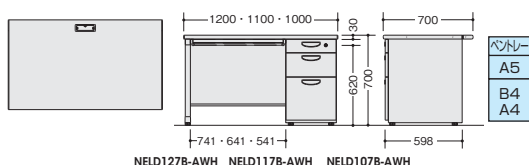

NELD127B-AWH NELD117B-AWH NELD107B-AWH