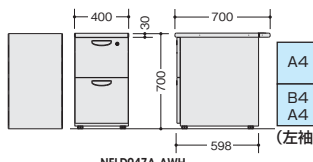

NELD047A-AWH

¥41,800

外寸法/W400×D700×H700 質量:27kg

付属品:仕切板G型2枚
シングルレール仕様

NELD047A-AWH