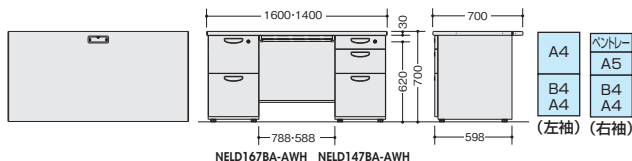

NELD147BA-AWH

NELD167BA-AWH NELD147BA-AWH