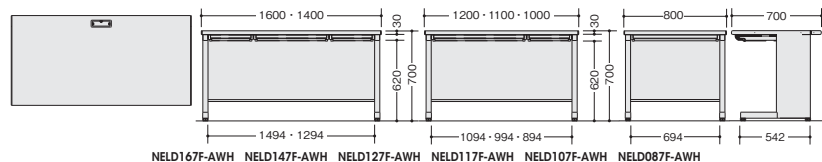

NELD147F-AWH

¥60,900

外寸法/W1400×D700×H700 質量:37kg

脇デスク(3段) **SL**

※配線ダクトは付いておりません。