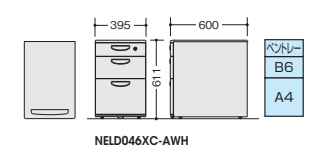

NELD046XC-AWH