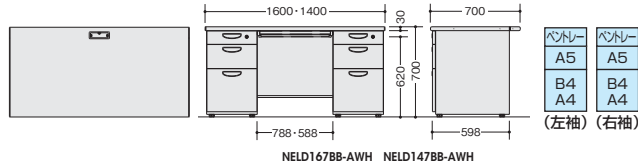

NELD147BB-AWH

NELD167BB-AWH NELD147BB-AWH