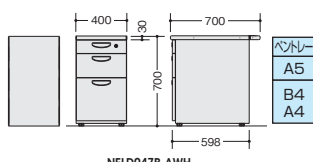

NELD047B-AWH

¥40,600

外寸法/W400×D700×H700 質量:27kg

付属品:ペントレーG型1個
仕切板F型1枚 G型1枚
シングルレール仕様

NELD047B-AWH