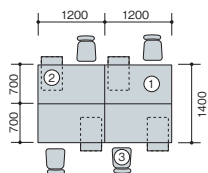

品名	品番	価格	数量
①平デスク	NELD127F-AWH	¥49,500	× 4 ○
②ワゴン	NELD046XC-AWH	¥49,800	× 4 ○
③事務用チェア	SER510F-BL	¥24,200	× 4 ●

セット価格 ¥494,000

▶チェアはP239に搭載しています。

system plan **B**

適度なプライバシーを確保しながら、コミュニケーションを損なわないデスクトップパネルを利用したプラン。

片袖デスク用

(D: 700mm 両袖デスク用)

サイズ	寸法 (W×D)	品番	価格
W1400mm用	567×200	XEFT-14W-AW	¥10,300

(D: 700mm 片袖デスク用)

サイズ	寸法 (W×D)	品番	価格
W1200mm用	720×200	XEFT-12S-AW	¥10,700
W1100mm用	620×200	XEFT-11S-AW	¥10,400
W1000mm用	520×200	XEFT-10S-AW	¥10,100

平デスク用

(D: 700mm 平デスク用)

サイズ	寸法 (W×D)	品番	価格
W1400mm用	1273×200	XEFT-14F-AW	¥11,800
W1200mm用	1073×200	XEFT-12F-AW	¥11,300
W1100mm用	973×200	XEFT-11F-AW	¥11,100
W1000mm用	873×200	XEFT-10F-AW	¥10,900

棚板可動ピッチ: 18mm 棚板耐荷重: 等分布30kg
●ご注意: NELD型デスク専用