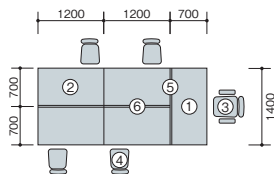

品名	品番	価格	数量
①平デスク	NELD127F-AWH	¥49,500	× 4 ○
②ワゴン	NELD046XC-AWH	¥49,800	× 4 ○
③事務用チェア	SER510F-BL	¥24,200	× 4 ●

セット価格 ¥494,000

▶チェアはP239に搭載しています。

system plan **B**

適度なプライバシーを確保しながら、コミュニケーションを損なわないデスクトップパネルを利用したプラン。

写真セット価格

¥596,300

品名	品番	価格	数量
①両袖デスク	NELD147BA-AWH	¥95,400	× 1 ○
②片袖デスク	NELD127B-AWH	¥64,900	× 4 ○
③事務用チェア	SER513F-GR	¥34,300	× 1 ●
④事務用チェア	SER510F-GR	¥24,200	× 4 ●
⑤デスクトップパネル	NE14PE-LGR	¥38,400	× 1 ◆
⑥デスクトップパネル	NE12PE-LGR	¥35,900	× 2 ◆

片袖デスク用

(D: 700mm 両袖デスク用)

サイズ	寸法 (W×D)	品番	価格
W1400mm用	567×200	XEFT-14W-AW	¥10,300

(D: 700mm 片袖デスク用)

サイズ	寸法 (W×D)	品番	価格
W1200mm用	720×200	XEFT-12S-AW	¥10,700
W1100mm用	620×200	XEFT-11S-AW	¥10,400
W1000mm用	520×200	XEFT-10S-AW	¥10,100

平デスク用

(D: 700mm 平デスク用)

サイズ	寸法 (W×D)	品番	価格
W1400mm用	1273×200	XEFT-14F-AW	¥11,800
W1200mm用	1073×200	XEFT-12F-AW	¥11,300
W1100mm用	973×200	XEFT-11F-AW	¥11,100
W1000mm用	873×200	XEFT-10F-AW	¥10,900

棚板可動ピッチ: 18mm 棚板耐荷重: 等分布30kg
●ご注意: NELD型デスク専用