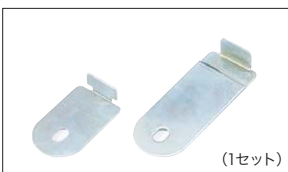

# ネオスシリーズは地震対策に優れたデスクです。

オフィスでの地震に備えて、さまざまな機能を装備し、地震からスタッフを守り、オフィス機能を維持するための工夫を施しました。

対応シリーズ ▶ **NED NEDH NELD XEDH XED**

※詳しくはP420をご覧ください。

## 1 デスクを連結

■スチール用(2個入り)  
**NE-JSD ¥1,890** ■  
スチール天板どうしの連結用

■スチール木天板用(1セット)  
**NE-JMD ¥1,890** ■  
スチール天板と木製天板の連結用

●取付け可能商品

スチール天板：両袖デスク、片袖デスク、平デスク、オペレーションデスク、L型デスク  
木製天板：サイドデスク、プリンター台、コーナーデスク、ワークデスク  
※木製天板どうしは連結できません。

## 2 引出しの飛出しを防止 ラッチ付

■ラッチ付袖引出し  
袖引出しにはすべてラッチ機構を採用。地震などの際に引出しの飛び出しがなく安全です。

■ラッチ付中央引出し  
地震などの際に引出しが飛び出すのを防ぐラッチ機構がついています。