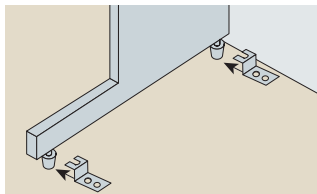

## 2 引出しの飛出しを防止 ラッチ付

■ラッチ付袖引出し  
袖引出しにはすべてラッチ機構を採用。地震などの際に引出しの飛び出しがなく安全です。

■ラッチ付中央引出し  
地震などの際に引出しが飛び出すのを防ぐラッチ機構がついています。

## 3 デスクの横ズレや移動を防止

■床面固定金具  
**SS-C3A ¥1,520** ●

■アジャスターカバー  
**NE-AS (2個入り)**  
**¥1,260** ■

※アジャスターカバーはデスクの全てのアジャスターに取付けてください。

※表示価格は税抜き価格です。

- ワークシステム
- デスクシステム**
- 事務用チェア・輸入チェア
- ローバー・ティション
- 収納家具・ファイリング用品
- 書庫・キャビネット
- ロッカー
- 金庫
- 防災・地震対策用品
- セキュリティ用品
- 会議用テーブル
- 会議用チェア
- コミュニケーション・リフレッシュ用家具
- プレゼンテーション機器・黒板
- 役員室用家具
- 応接セット
- ロビーチェア
- カウンター
- オフィス・ロビー用品
- オフィス周辺什器
- レセプション用家具
- 間仕切り
- 移動ラック・シェルフ
- ラック・工場備品
- 高齢者福祉施設・病院用家具
- 学校用家具
- 店舗用家具