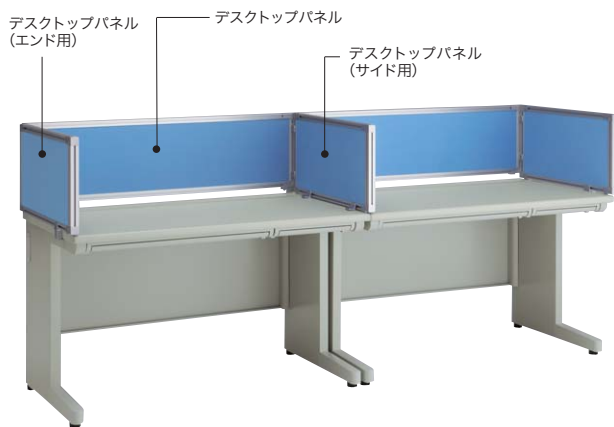

NER_{type} DESK system

適度にプライバシーを保ちながら
適切なコミュニケーションがもてるパーソナルスペースを。

デスクトップパネル(EDITタイプ)

■パネル取り付け図

■デスクトップパネル / D30×H350 (パネル部: H325+金具部: H25)

		クロスパネル		アクリルパネル	
タイプ	品番	価格	品番	価格	
W 400mm用	NR04PE-□	¥27,200 ◆	NR04PE-AF	¥32,900 ◆	
W 700mm用	NR07PE-□	¥30,700 ◆	NR07PE-AF	¥35,700 ◆	
W 800mm用	NR08PE-□	¥31,100 ◆	NR08PE-AF	¥38,900 ◆	
W1000mm用	NR10PE-□	¥33,600 ◆ (-LBL ●)	NR10PE-AF	¥41,000 ◆	
W1100mm用	NR11PE-□	¥34,600 ◆ (-LBL ●)	NR11PE-AF	¥44,300 ◆	
W1200mm用	NR12PE-□	¥35,900 ◆ (-LBL ●)	NR12PE-AF	¥45,700 ◆	
W1400mm用	NR14PE-□	¥38,400 ◆ (-LBL ●)	NR14PE-AF	¥51,100 ◆	
W1600mm用	NR16PE-□	¥41,100 ◆ (-LBL ●)	NR16PE-AF	¥55,600 ◆	
W1800mm用	NR18PE-□	¥43,900 ◆	NR18PE-AF	¥60,100 ◆	
W2000mm用	NR20PE-□	¥57,000 ◎			
90°コーナー デスク用	右用	NR107CPEL-□	¥33,600 ◆	NR107CPEL-AF	¥41,000 ◆
		NR118CPEL-□	¥34,600 ◆	NR118CPEL-AF	¥44,300 ◆
	左用	NR107CPER-□	¥33,600 ◆	NR107CPER-AF	¥41,000 ◆
		NR118CPER-□	¥34,600 ◆	NR118CPER-AF	¥44,300 ◆
ワークデスク用 (右用)	短辺用	NR127CPEL-□	¥35,900 ◆	NR127CPEL-AF	¥45,700 ◆
	長辺用	NR167CPEL-□	¥40,600 ◆	NR167CPEL-AF	¥55,600 ◆
ワークデスク用 (左用)	短辺用	NR127CPER-□	¥35,900 ◆	NR127CPER-AF	¥45,700 ◆
	長辺用	NR167CPER-□	¥40,600 ◆	NR167CPER-AF	¥55,600 ◆
135°コーナー デスク用(右用)	短辺用	NR075CPEL-□	¥30,800 ◆	NR075CPEL-AF	¥36,700 ◆
	長辺用	NR105CPEL-□	¥34,200 ◆	NR105CPEL-AF	¥41,000 ◆
135°コーナー デスク用(左用)	短辺用	NR075CPER-□	¥30,800 ◆	NR075CPER-AF	¥36,700 ◆
	長辺用	NR105CPER-□	¥34,200 ◆	NR105CPER-AF	¥41,000 ◆

■カラーサンプル

●**ご注意**
デスクトップパネル (サイド用・エンド用) は単独では使用できません。
必ずデスクトップパネルとセットでご利用ください。

●**サイド用取付け可能商品**
両袖デスク、片袖デスク、平デスク、L型デスク、脇デスク、オペレーションデスク、ワークデスク、コーナーデスク、サイドデスク、プリンター台

■デスクトップパネル(サイド用) / D30×H350

		クロスパネル		アクリルパネル	
タイプ	品番	価格	品番	価格	
D700mm用	NE07SPE-□	¥32,800 ◆ (-LBL ●)	NE07SPE-AF	¥36,900 ●	
D800mm用	NE08SPE-□	¥33,100 ◆	NE08SPE-AF	¥39,600 ◆	

■デスクトップパネル(エンド用) / D30×H350

		クロスパネル		アクリルパネル	
タイプ	品番	価格	品番	価格	
D700mm用	NE07EPE-□	¥32,800 ◆ (-LBL ●)	NE07EPE-AF	¥36,900 ●	
D800mm用	NE08EPE-□	¥33,100 ◆	NE08EPE-AF	¥39,600 ◆	

ペーパーロック NEW

PL03E-SV ¥8,500 ●
外寸法 / W300×D25×H41