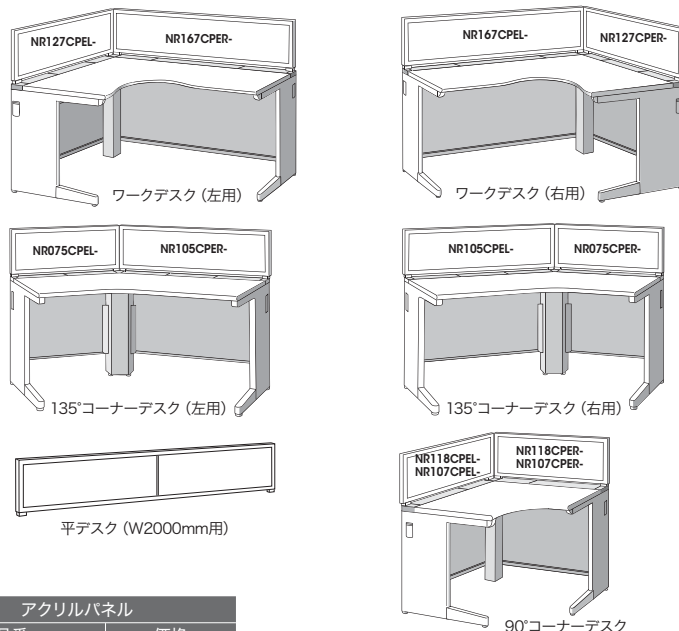

NER_{type} DESK system

適度にプライバシーを保ちながら
適切なコミュニケーションがもてるパーソナルスペースを。

デスクトップパネル(EDITタイプ)

■パネル取り付け図

■デスクトップパネル / D30×H350 (パネル部: H325+金具部: H25)

		クロスパネル		アクリルパネル	
タイプ	品番	価格	品番	価格	
W 400mm用	NR04PE-□	¥27,200 ◆	NR04PE-AF	¥32,900 ◆	
W 700mm用	NR07PE-□	¥30,700 ◆	NR07PE-AF	¥35,700 ◆	
W 800mm用	NR08PE-□	¥31,100 ◆	NR08PE-AF	¥38,900 ◆	
W1000mm用	NR10PE-□	¥33,600 ◆ (-LBL ●)	NR10PE-AF	¥41,000 ◆	
W1100mm用	NR11PE-□	¥34,600 ◆ (-LBL ●)	NR11PE-AF	¥44,300 ◆	
W1200mm用	NR12PE-□	¥35,900 ◆ (-LBL ●)	NR12PE-AF	¥45,700 ◆	
W1400mm用	NR14PE-□	¥38,400 ◆ (-LBL ●)	NR14PE-AF	¥51,100 ◆	
W1600mm用	NR16PE-□	¥41,100 ◆ (-LBL ●)	NR16PE-AF	¥55,600 ◆	
W1800mm用	NR18PE-□	¥43,900 ◆	NR18PE-AF	¥60,100 ◆	
W2000mm用	NR20PE-□	¥57,000 ◎			
90°コーナー デスク用	右用	NR107CPEL-□	¥33,600 ◆	NR107CPEL-AF	¥41,000 ◆
		NR118CPEL-□	¥34,600 ◆	NR118CPEL-AF	¥44,300 ◆
	左用	NR107CPER-□	¥33,600 ◆	NR107CPER-AF	¥41,000 ◆
		NR118CPER-□	¥34,600 ◆	NR118CPER-AF	¥44,300 ◆
ワークデスク用 (右用)	短辺用	NR127CPEL-□	¥35,900 ◆	NR127CPEL-AF	¥45,700 ◆
	長辺用	NR167CPEL-□	¥40,600 ◆	NR167CPEL-AF	¥55,600 ◆
ワークデスク用 (左用)	短辺用	NR127CPER-□	¥35,900 ◆	NR127CPER-AF	¥45,700 ◆
	長辺用	NR167CPER-□	¥40,600 ◆	NR167CPER-AF	¥55,600 ◆
135°コーナー デスク用(右用)	短辺用	NR075CPEL-□	¥30,800 ◆	NR075CPEL-AF	¥36,700 ◆
	長辺用	NR105CPEL-□	¥34,200 ◆	NR105CPEL-AF	¥41,000 ◆
135°コーナー デスク用(左用)	短辺用	NR075CPER-□	¥30,800 ◆	NR075CPER-AF	¥36,700 ◆
	長辺用	NR105CPER-□	¥34,200 ◆	NR105CPER-AF	¥41,000 ◆

■カラーサンプル

●**ご注意**
デスクトップパネル (サイド用・エンド用) は単独では使用できません。
必ずデスクトップパネルとセットでご利用ください。

●**サイド用取付け可能商品**
両袖デスク、片袖デスク、平デスク、L型デスク、脇デスク、オペレーションデスク、ワークデスク、コーナーデスク、サイドデスク、プリンター台

■デスクトップパネル(サイド用) / D30×H350

		クロスパネル		アクリルパネル	
タイプ	品番	価格	品番	価格	
D700mm用	NE07SPE-□	¥32,800 ◆ (-LBL ●)	NE07SPE-AF	¥36,900 ●	
D800mm用	NE08SPE-□	¥33,100 ◆	NE08SPE-AF	¥39,600 ◆	

■デスクトップパネル(エンド用) / D30×H350

		クロスパネル		アクリルパネル	
タイプ	品番	価格	品番	価格	
D700mm用	NE07EPE-□	¥32,800 ◆ (-LBL ●)	NE07EPE-AF	¥36,900 ●	
D800mm用	NE08EPE-□	¥33,100 ◆	NE08EPE-AF	¥39,600 ◆	

ペーパーロック NEW

PL03E-SV ¥8,500 ●
外寸法 / W300×D25×H41