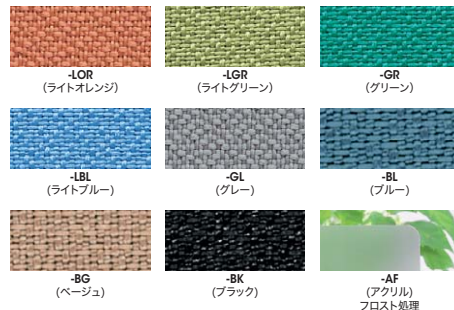

NER_{type} DESK system

適度にプライバシーを保ちながら
適切なコミュニケーションがもてるパーソナルスペースを。

デスクトップパネル(EDITタイプ)

■パネル取り付け図

■デスクトップパネル / D30×H350 (パネル部: H325+金具部: H25)

		クロスパネル		アクリルパネル	
タイプ	品番	価格	品番	価格	
W 400mm用	NR04PE-□	¥27,200 ◆	NR04PE-AF	¥32,900 ◆	
W 700mm用	NR07PE-□	¥30,700 ◆	NR07PE-AF	¥35,700 ◆	
W 800mm用	NR08PE-□	¥31,100 ◆	NR08PE-AF	¥38,900 ◆	
W1000mm用	NR10PE-□	¥33,600 ◆ (-LBL ●)	NR10PE-AF	¥41,000 ◆	
W1100mm用	NR11PE-□	¥34,600 ◆ (-LBL ●)	NR11PE-AF	¥44,300 ◆	
W1200mm用	NR12PE-□	¥35,900 ◆ (-LBL ●)	NR12PE-AF	¥45,700 ◆	
W1400mm用	NR14PE-□	¥38,400 ◆ (-LBL ●)	NR14PE-AF	¥51,100 ◆	
W1600mm用	NR16PE-□	¥41,100 ◆ (-LBL ●)	NR16PE-AF	¥55,600 ◆	
W1800mm用	NR18PE-□	¥43,900 ◆	NR18PE-AF	¥60,100 ◆	
W2000mm用	NR20PE-□	¥57,000 ◎			
90°コーナー デスク用	右用	NR107CPEL-□	¥33,600 ◆	NR107CPEL-AF	¥41,000 ◆
		NR118CPEL-□	¥34,600 ◆	NR118CPEL-AF	¥44,300 ◆
	左用	NR107CPER-□	¥33,600 ◆	NR107CPER-AF	¥41,000 ◆
		NR118CPER-□	¥34,600 ◆	NR118CPER-AF	¥44,300 ◆
ワークデスク用 (右用)	短辺用	NR127CPEL-□	¥35,900 ◆	NR127CPEL-AF	¥45,700 ◆
	長辺用	NR167CPEL-□	¥40,600 ◆	NR167CPEL-AF	¥55,600 ◆
ワークデスク用 (左用)	短辺用	NR127CPER-□	¥35,900 ◆	NR127CPER-AF	¥45,700 ◆
	長辺用	NR167CPER-□	¥40,600 ◆	NR167CPER-AF	¥55,600 ◆
135°コーナー デスク用(右用)	短辺用	NR075CPEL-□	¥30,800 ◆	NR075CPEL-AF	¥36,700 ◆
	長辺用	NR105CPEL-□	¥34,200 ◆	NR105CPEL-AF	¥41,000 ◆
135°コーナー デスク用(左用)	短辺用	NR075CPER-□	¥30,800 ◆	NR075CPER-AF	¥36,700 ◆
	長辺用	NR105CPER-□	¥34,200 ◆	NR105CPER-AF	¥41,000 ◆

■カラーサンプル

●**ご注意**
デスクトップパネル (サイド用・エンド用) は単独では使用できません。
必ずデスクトップパネルとセットでご利用ください。

●**サイド用取付け可能商品**
両袖デスク、片袖デスク、平デスク、L型デスク、脇デスク、オペレーションデスク、ワークデスク、コーナーデスク、サイドデスク、プリンター台

■デスクトップパネル(サイド用) / D30×H350

		クロスパネル		アクリルパネル	
タイプ	品番	価格	品番	価格	
D700mm用	NE07SPE-□	¥32,800 ◆ (-LBL ●)	NE07SPE-AF	¥36,900 ●	
D800mm用	NE08SPE-□	¥33,100 ◆	NE08SPE-AF	¥39,600 ◆	