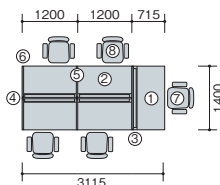

セット価格 ¥797,100

▶チェアーはP235に掲載しています。

system plan B

平デスクにワゴンを組み合わせたシンプルなプラン。サイドパネルやエンドパネルを使用することでしっかりとプライバシーを確保。大容量のハイワゴンで仕事をバックアップします。

写真セット価格

¥1,046,400

品名	品番	価格	数量
①平デスク	NER127F-AWL	¥61,200	× 4
②デスクトップパネル	NR12PE-AF	¥45,700	× 2
③ワゴン	NED046SXC-AWH	¥53,700	× 4
④サイドミーティング用テーブル	NED124STL-AWL	¥50,600	× 2
⑤サイドミーティング用テーブル	NED124STR-AWL	¥50,600	× 2
⑥エンドデスク	NED147RTM-AWL	¥54,400	× 1
⑦事務用チェアー	VE512F-GR	¥38,900	× 4
⑧会議用チェアー	E291C-OR	¥41,500	× 2

セット価格 ¥1,046,400

▶チェアーはP234・P506に掲載しています。

system plan C

サイドミーティング用テーブルを利用したレイアウト。チーム内のコミュニケーションを重視したプランで十分な作業スペースも確保できます。

写真セット価格

¥882,100

品名	品番	価格	数量
①両袖デスク	NER147BA-AWH	¥112,200	× 1
②片袖デスク	NER127B-AWH	¥ 80,400	× 4
③デスクトップパネル	NR14PE-LOR	¥ 38,400	× 1
④デスクトップパネル	NR12PE-LOR	¥ 35,900	× 2
⑤デスクトップパネル	NE07SPE-LOR	¥ 32,800	× 2
⑥デスクトップパネル	NE07EPE-LOR	¥ 32,800	× 2
⑦事務用チェアー	VE513F-OR	¥ 44,900	× 1
⑧事務用チェアー	VE511F-OR	¥ 40,500	× 4

ラッチ付

開閉式

WS ダブル

LS ロング