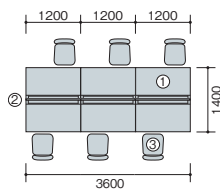

system plan A

袖付デスクを島型にレイアウトしたスタンダードなプラン。デスクトップパネルでプライバシーを確保しながら書類の収納量を十分に確保できます。

写真セット価格

¥797,100

品名	品番	価格	数量
①片袖デスク	NER127B-AWH	¥80,400	× 6
②デスクトップパネル	NR12PE-LBL	¥35,900	× 3
③事務用チェアー	VE510F-BL	¥34,500	× 6

セット価格 ¥797,100

▶チェアーはP235に掲載しています。

system plan B

平デスクにワゴンを組み合わせたシンプルなプラン。サイドパネルやエンドパネルを使用することでしっかりとプライバシーを確保。大容量のハイワゴンで仕事をバックアップします。

写真セット価格

¥1,046,400

品名	品番	価格	数量
①平デスク	NER127F-AWL	¥61,200	× 4
②デスクトップパネル	NR12PE-AF	¥45,700	× 2
③ワゴン	NED046SXC-AWH	¥53,700	× 4
④サイドミーティング用テーブル	NED124STL-AWL	¥50,600	× 2
⑤サイドミーティング用テーブル	NED124STR-AWL	¥50,600	× 2
⑥エンドデスク	NED147RTM-AWL	¥54,400	× 1
⑦事務用チェアー	VE512F-GR	¥38,900	× 4
⑧会議用チェアー	E291C-OR	¥41,500	× 2

セット価格 ¥1,046,400

▶チェアーはP234・P506に掲載しています。

system plan C

サイドミーティング用テーブルを利用したレイアウト。チーム内のコミュニケーションを重視したプランで十分な作業スペースも確保できます。

写真セット価格

¥882,100

品名	品番	価格	数量
①両袖デスク	NER147BA-AWH	¥112,200	× 1
②片袖デスク	NER127B-AWH	¥ 80,400	× 4
③デスクトップパネル	NR14PE-LOR	¥ 38,400	× 1
④デスクトップパネル	NR12PE-LOR	¥ 35,900	× 2
⑤デスクトップパネル	NE07SPE-LOR	¥ 32,800	× 2
⑥デスクトップパネル	NE07EPE-LOR	¥ 32,800	× 2
⑦事務用チェアー	VE513F-OR	¥ 44,900	× 1
⑧事務用チェアー	VE511F-OR	¥ 40,500	× 4