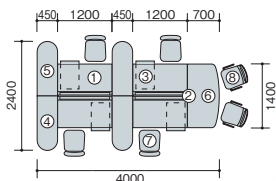

セット価格 ¥797,100

▶チェアーはP235に掲載しています。

system plan B

平デスクにワゴンを組み合わせたシンプルなプラン。サイドパネルやエンドパネルを使用することでしっかりとプライバシーを確保。大容量のハイワゴンで仕事をバックアップします。

写真セット価格

¥1,046,400

品名	品番	価格	数量
①平デスク	NER127F-AWL	¥61,200	× 4
②デスクトップパネル	NR12PE-AF	¥45,700	× 2
③ワゴン	NED046SXC-AWH	¥53,700	× 4
④サイドミーティング用テーブル	NED124STL-AWL	¥50,600	× 2
⑤サイドミーティング用テーブル	NED124STR-AWL	¥50,600	× 2
⑥エンドデスク	NED147RTM-AWL	¥54,400	× 1
⑦事務用チェアー	VE512F-GR	¥38,900	× 4
⑧会議用チェアー	E291C-OR	¥41,500	× 2

セット価格 ¥1,046,400

▶チェアーはP234・P506に掲載しています。

system plan C

サイドミーティング用テーブルを利用したレイアウト。チーム内のコミュニケーションを重視したプランで十分な作業スペースも確保できます。

写真セット価格

¥882,100

品名	品番	価格	数量
①両袖デスク	NER147BA-AWH	¥112,200	× 1
②片袖デスク	NER127B-AWH	¥ 80,400	× 4
③デスクトップパネル	NR14PE-LOR	¥ 38,400	× 1
④デスクトップパネル	NR12PE-LOR	¥ 35,900	× 2
⑤デスクトップパネル	NE07SPE-LOR	¥ 32,800	× 2
⑥デスクトップパネル	NE07EPE-LOR	¥ 32,800	× 2
⑦事務用チェアー	VE513F-OR	¥ 44,900	× 1
⑧事務用チェアー	VE511F-OR	¥ 40,500	× 4