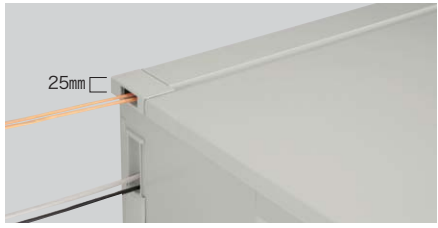

#### ■配線例

机上面の奥全体に配線カバーを設け、配線カバーの軟質樹脂部のどこからでも、ケーブル類を机上面に取り出すことができます。

**1 開閉式配線カバー**  
簡単に開閉できる大型の配線カバーを採用しています。開口部も大きいので配線作業もスムーズに行えます。

**2 配線ダクト**  
配線カバーは取り外すことができるので、デスク間の横配線も簡単に行えます。

**3 横配線機構**  
天板サイド部のキャップを内側に折り曲げるだけで横配線がスムーズに行えます。

**4 配線カバー**  
お使いになる機器に応じて、配線カバーを前後逆向きに取り付けることができます。配線カバーの方向を変えることで、天板面をより広く使用できます。  
※逆向きに設置した場合、配線カバーは開閉しません。

**4 ケーブルトレイ**  
小型の機器、電源コンセントなどが置けるテーブルや、余長ケーブル類などが吊下げられるフックを装備しています。また、別途オプション設定もしていますので必要に応じて増設が可能です。  
(各デスク標準装備)

**5 横配線口**  
平デスクとD：800タイプのデスクには横配線口が装備されていますので、天板部の横配線機構と併用することで、情報系と電力系の2層分離配線ができます。

**5 縦配線カバー**  
縦配線ができる縦配線カバーを平デスクには2ヶ所、袖机には1ヶ所設けています。