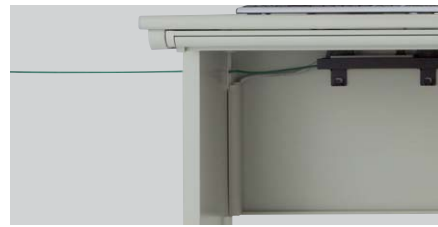

### 社内 LAN 構築のための横配線など、多彩な配線機能を採用。

本格的な IT 化を進めるオフィスのために、多彩な配線機能を採用。立ち上げ配線に必要な縦配線はもちろんのこと、社内 LAN 構築のためデスク間の配線に必要な横配線にも対応します。また、横配線口を装備して、情報系と電力系の 2 層分離配線も可能にしました。

#### ■配線例

机上面の奥全体に配線カバーを設け、配線カバーの軟質樹脂部のどこからでも、ケーブル類を机上面に取り出すことができます。

**1 開閉式配線カバー**  
簡単に開閉できる大型の配線カバーを採用しています。開口部も大きいので配線作業もスムーズに行えます。

**2 配線ダクト**  
配線カバーは取り外すことができるので、デスク間の横配線も簡単に行えます。

**3 横配線機構**  
天板サイド部のキャップを内側に折り曲げるだけで横配線がスムーズに行えます。

**4 配線カバー**  
お使いになる機器に応じて、配線カバーを前後逆向きに取り付けることができます。配線カバーの方向を変えることで、天板面をより広く使用できます。  
※逆向きに設置した場合、配線カバーは開閉しません。

**4 ケーブルトレイ**  
小型の機器、電源コンセントなどが置けるテーブルや、余長ケーブル類などが吊下げられるフックを装備しています。また、別途オプション設定もしていますので必要に応じて増設が可能です。  
(各デスク標準装備)

**5 横配線口**  
平デスクとD：800タイプのデスクには横配線口が装備されていますので、天板部の横配線機構と併用することで、情報系と電力系の2層分離配線ができます。

**5 縦配線カバー**  
縦配線ができる縦配線カバーを平デスクには2ヶ所、袖机には1ヶ所設けています。