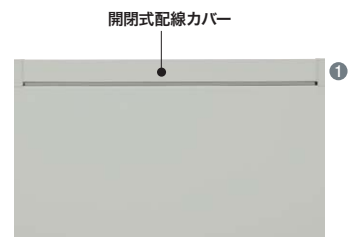

縦 (立ち上げ) 配線対応

横 (デスク間) 配線対応

2層分離配線対応

#### ■配線例

机上面の奥全体に配線カバーを設け、配線カバーの軟質樹脂部のどこからでも、ケーブル類を机上面に取り出すことができます。

**1 開閉式配線カバー**  
簡単に開閉できる大型の配線カバーを採用しています。開口部も大きいので配線作業もスムーズに行えます。

**2 配線ダクト**  
配線カバーは取り外すことができるので、デスク間の横配線も簡単に行えます。

**3 横配線機構**  
天板サイド部のキャップを内側に折り曲げるだけで横配線がスムーズに行えます。

**5 横配線口**  
平デスクとD：800タイプのデスクには横配線口が装備されていますので、天板部の横配線機構と併用することで、情報系と電力系の2層分離配線ができます。

**5 縦配線カバー**  
縦配線ができる縦配線カバーを平デスクには2ヶ所、袖机には1ヶ所設けています。