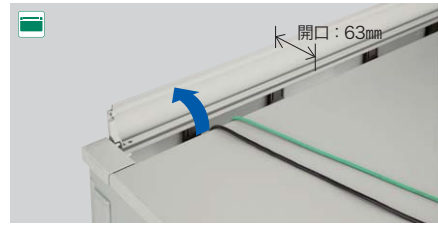

### 社内 LAN 構築のための横配線など、多彩な配線機能を採用。

本格的な IT 化を進めるオフィスのために、多彩な配線機能を採用。立ち上げ配線に必要な縦配線はもちろんのこと、社内 LAN 構築のためデスク間の配線に必要な横配線にも対応します。また、横配線口を装備して、情報系と電力系の 2 層分離配線も可能にしました。

#### ■配線例

机上面の奥全体に配線カバーを設け、配線カバーの軟質樹脂部のどこからでも、ケーブル類を机上面に取り出すことができます。

**1 開閉式配線カバー**  
簡単に開閉できる大型の配線カバーを採用しています。開口部も大きいので配線作業もスムーズに行えます。

**2 配線ダクト**  
配線カバーは取り外すことができるので、デスク間の横配線も簡単に行えます。

**3 横配線機構**  
天板サイド部のキャップを内側に折り曲げるだけで横配線がスムーズに行えます。

**5 横配線口**  
平デスクとD：800タイプのデスクには横配線口が装備されていますので、天板部の横配線機構と併用することで、情報系と電力系の2層分離配線ができます。

**5 縦配線カバー**  
縦配線ができる縦配線カバーを平デスクには2ヶ所、袖机には1ヶ所設けています。