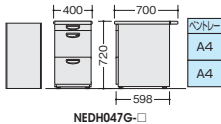

事務用デスク(NED型・NEDH型)

カラーサンプルはP164、配線機能はP167を参照ください。

脇デスク(3段:G袖) (WS) 中段・下段 (GPN)

NEDH047G-□ ¥53,800
 D700
 外寸法 / W400×D700×H720
 ペントレー引出し内寸法 /
 W317×D430×H76
 付属品: ペントレーG型1個 仕切板G型2枚
 ラッチ付 インジケータークー
 質量: 27.5kg

サイドミーティング用テーブル ※脇デスクには連結できません。

■左用 NEDH124STL-□ ¥51,600
 D700
 外寸法 / W1200×D448×H720
 質量: 14kg

■右用 NEDH124STR-□ ¥51,600
 外寸法 / W1200×D448×H720
 質量: 14kg

エンドデスク ※脇デスクには連結できません。

NEDH147RTM-□ ¥55,500
 D700
 外寸法 / W1400×D700×H720
 質量: 21kg

ペーパーロック NEW

PLO3E-SV ¥8,500
 外寸法 / W300×D25×H41

パネルトレイ NEW

PNTRE-SV ¥6,400
 外寸法 / W300×D80×H320
 スチール製

デスクトップパネル

■デスクトップパネル(NED型・NEDH型用) / D30×H350 (パネル部: H325+金具部: H25)

| タイプ | クロスパネル | | | アクリルパネル | |
|--------------|------------|--------------------|-------------|-----------|--|
| | 品番 | 価格 | 品番 | 価格 | |
| W 400mm用 | NE04PE-□ | ¥27,200 ◆ | NE04PE-AF | ¥32,900 ◆ | |
| W 700mm用 | NE07PE-□ | ¥30,700 ◆ | NE07PE-AF | ¥35,700 ◆ | |
| W 800mm用 | NE08PE-□ | ¥31,100 ◆ | NE08PE-AF | ¥38,900 ◆ | |
| W1000mm用 | NE10PE-□ | ¥33,600 ◆ (-LBL ●) | NE10PE-AF | ¥41,000 ◆ | |
| W1100mm用 | NE11PE-□ | ¥34,600 ◆ (-LBL ●) | NE11PE-AF | ¥44,300 ◆ | |
| W1200mm用 | NE12PE-□ | ¥35,900 ◆ (-LBL ●) | NE12PE-AF | ¥45,700 ◆ | |
| W1400mm用 | NE14PE-□ | ¥38,400 ◆ (-LBL ●) | NE14PE-AF | ¥51,100 ◆ | |
| W1600mm用 | NE16PE-□ | ¥41,100 ◆ (-LBL ●) | NE16PE-AF | ¥55,600 ◆ | |
| W1800mm用 | NE18PE-□ | ¥43,900 ◆ | NE18PE-AF | ¥60,100 ◆ | |
| W2000mm用 | NE20PE-□ | ¥57,000 ◎ | — | — | |
| 90°コーナーデスク用 | NE127CPE-□ | ¥35,900 ◆ | NE127CPE-AF | ¥45,700 ◆ | |
| 120°コーナーデスク用 | NE227CPE-□ | ¥32,400 ◆ | NE227CPE-AF | ¥39,800 ◆ | |
| W 800mm用 | NE086PE-□ | ¥31,100 ◆ | NE086PE-AF | ¥38,900 ◆ | |
| W1000mm用 | NE106PE-□ | ¥33,600 ◆ | NE106PE-AF | ¥41,000 ◆ | |
| W1100mm用 | NE116PE-□ | ¥34,600 ◆ | NE116PE-AF | ¥44,300 ◆ | |
| W1200mm用 | NE126PE-□ | ¥35,900 ◆ | NE126PE-AF | ¥45,700 ◆ | |
| W1400mm用 | NE146PE-□ | ¥38,400 ◆ | NE146PE-AF | ¥51,100 ◆ | |
| W1600mm用 | NE166PE-□ | ¥41,100 ◆ | NE166PE-AF | ¥55,600 ◆ | |
| W1800mm用 | NE186PE-□ | ¥43,900 ◆ | NE186PE-AF | ¥60,100 ◆ | |