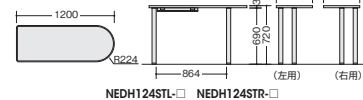

事務用デスク(NED型・NEDH型)

カラーサンプルはP164、配線機能はP167を参照ください。

脇デスク(3段:G袖) (WS) 中段・下段 (GPN)

NEDH047G-□ ¥53,800
 D700
 外寸法 / W400×D700×H720
 ペントレー引出し内寸法 /
 W317×D430×H76
 付属品: ペントレーG型1個 仕切板G型2枚
 ラッチ付 インジケータークー
 質量: 27.5kg

サイドミーティング用テーブル ※脇デスクには連結できません。

■左用 NEDH124STL-□ ¥51,600
 D700
 外寸法 / W1200×D448×H720
 質量: 14kg

■右用 NEDH124STR-□ ¥51,600
 外寸法 / W1200×D448×H720
 質量: 14kg

エンドデスク ※脇デスクには連結できません。

NEDH147RTM-□ ¥55,500
 D700
 外寸法 / W1400×D700×H720
 質量: 21kg

■デスクトップパネル(サイド用) / D30×H350

| タイプ | クロスパネル | | アクリルパネル | |
|---------|-----------|--------------------|------------|-----------|
| | 品番 | 価格 | 品番 | 価格 |
| D700mm用 | NE07SPE-□ | ¥32,800 ◆ (-LBL ●) | NE07SPE-AF | ¥36,900 ◆ |
| D800mm用 | NE08SPE-□ | ¥33,100 ◆ | NE08SPE-AF | ¥39,600 ◆ |
| D600mm用 | NE06SPE-□ | ¥31,300 ◆ | NE06SPE-AF | ¥34,800 ◆ |