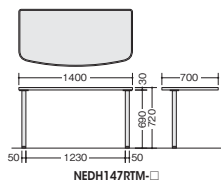

事務用デスク(NED型・NEDH型)

カラーサンプルはP164、配線機能はP167を参照ください。

脇デスク(3段:G袖) (WS) 中段・下段 (GPN)

NEDH047G-□ ¥53,800
 D700
 外寸法 / W400×D700×H720
 ペントレー引出し内寸法 /
 W317×D430×H76
 付属品: ペントレーG型1個 仕切板G型2枚
 ラッチ付 インジケータークー
 質量: 27.5kg

サイドミーティング用テーブル ※脇デスクには連結できません。

■左用 NEDH124STL-□ ¥51,600
 D700
 外寸法 / W1200×D448×H720
 質量: 14kg

■右用 NEDH124STR-□ ¥51,600
 外寸法 / W1200×D448×H720
 質量: 14kg

エンドデスク ※脇デスクには連結できません。

NEDH147RTM-□ ¥55,500
 D700
 外寸法 / W1400×D700×H720
 質量: 21kg

ペーパーロック NEW

PLO3E-SV ¥8,500
 外寸法 / W300×D25×H41

パネルトレイ NEW

PNTRE-SV ¥6,400
 外寸法 / W300×D80×H320
 スチール製

デスクトップパネル

■デスクトップパネル(NED型・NEDH型用) / D30×H350 (パネル部: H325+金具部: H25)

| タイプ | クロスパネル | | | アクリルパネル | |
|--------------|------------|--------------------|-------------|-----------|--|
| | 品番 | 価格 | 品番 | 価格 | |
| W 400mm用 | NE04PE-□ | ¥27,200 ◆ | NE04PE-AF | ¥32,900 ◆ | |
| W 700mm用 | NE07PE-□ | ¥30,700 ◆ | NE07PE-AF | ¥35,700 ◆ | |
| W 800mm用 | NE08PE-□ | ¥31,100 ◆ | NE08PE-AF | ¥38,900 ◆ | |
| W1000mm用 | NE10PE-□ | ¥33,600 ◆ (-LBL ●) | NE10PE-AF | ¥41,000 ◆ | |
| W1100mm用 | NE11PE-□ | ¥34,600 ◆ (-LBL ●) | NE11PE-AF | ¥44,300 ◆ | |
| W1200mm用 | NE12PE-□ | ¥35,900 ◆ (-LBL ●) | NE12PE-AF | ¥45,700 ◆ | |
| W1400mm用 | NE14PE-□ | ¥38,400 ◆ (-LBL ●) | NE14PE-AF | ¥51,100 ◆ | |
| W1600mm用 | NE16PE-□ | ¥41,100 ◆ (-LBL ●) | NE16PE-AF | ¥55,600 ◆ | |
| W1800mm用 | NE18PE-□ | ¥43,900 ◆ | NE18PE-AF | ¥60,100 ◆ | |
| W2000mm用 | NE20PE-□ | ¥57,000 ◎ | — | — | |
| 90°コーナーデスク用 | NE127CPE-□ | ¥35,900 ◆ | NE127CPE-AF | ¥45,700 ◆ | |
| 120°コーナーデスク用 | NE227CPE-□ | ¥32,400 ◆ | NE227CPE-AF | ¥39,800 ◆ | |
| W 800mm用 | NE086PE-□ | ¥31,100 ◆ | NE086PE-AF | ¥38,900 ◆ | |
| W1000mm用 | NE106PE-□ | ¥33,600 ◆ | NE106PE-AF | ¥41,000 ◆ | |
| W1100mm用 | NE116PE-□ | ¥34,600 ◆ | NE116PE-AF | ¥44,300 ◆ | |
| W1200mm用 | NE126PE-□ | ¥35,900 ◆ | NE126PE-AF | ¥45,700 ◆ | |
| W1400mm用 | NE146PE-□ | ¥38,400 ◆ | NE146PE-AF | ¥51,100 ◆ | |
| W1600mm用 | NE166PE-□ | ¥41,100 ◆ | NE166PE-AF | ¥55,600 ◆ | |
| W1800mm用 | NE186PE-□ | ¥43,900 ◆ | NE186PE-AF | ¥60,100 ◆ | |