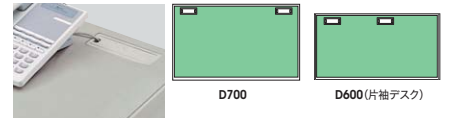

仕様	シングル仕様			ダブル仕様 (グレーマット付)			
	厚さ	1.5mm厚/シート: オレフィン系樹脂		1.5mm厚/シート: オレフィン系樹脂	下敷: 不織布		
タイプ	標準タイプ	寸法 (W×D)	品番	価格	寸法 (W×D)	品番	価格
カラーサンプル (透明)		1788×676	CR187NS	¥13,100◇	1788×676	CR187ND-GL	¥15,400◇
		1588×676	CR167NS	¥11,200◇	1588×676	CR167ND-GL	¥13,500◇
		1388×676	CR147NS	¥9,500◇	1388×676	CR147ND-GL	¥11,600◇
		1188×676	CR127NS	¥8,000◇	1188×676	CR127ND-GL	¥10,400◇
		1088×676	CR117NS	¥7,800◇	1088×676	CR117ND-GL	¥9,800◇
カラーサンプル (製地)		988×676	CR107NS	¥7,200◇	988×676	CR107ND-GL	¥9,300◇
	グリーン購入法適合タイプ	寸法 (W×D)	品番	価格	寸法 (W×D)	品番	価格
		1788×676	CR187NSG	¥14,400◇	1788×676	CR187NDG-GL	¥16,800◇
		1588×676	CR167NSG	¥12,500◇	1588×676	CR167NDG-GL	¥14,900◇
		1388×676	CR147NSG	¥11,000◇	1388×676	CR147NDG-GL	¥13,100◇
	1188×676	CR127NSG	¥9,000◇	1188×676	CR127NDG-GL	¥11,300◇	
	1088×676	CR117NSG	¥8,700◇	1088×676	CR117NDG-GL	¥10,500◇	
	988×676	CR107NSG	¥8,000◇	988×676	CR107NDG-GL	¥10,200◇	
(D600平デスク専用)				(D600平デスク専用)			
	寸法 (W×D)	品番	価格	寸法 (W×D)	品番	価格	
	1788×576	CR186NSG	¥13,100◇	1788×576	CR186NDG-GL	¥15,200◇	
	1588×576	CR166NSG	¥11,300◇	1588×576	CR166NDG-GL	¥13,400◇	
	1388×576	CR146NSG	¥10,000◇	1388×576	CR146NDG-GL	¥11,700◇	
	1188×576	CR126NSG	¥8,200◇	1188×576	CR126NDG-GL	¥10,200◇	
	1088×576	CR116NSG	¥7,800◇	1088×576	CR116NDG-GL	¥9,400◇	
	988×576	CR106NSG	¥7,200◇	988×576	CR106NDG-GL	¥9,100◇	
(D600片袖デスク専用)				(D600片袖デスク専用)			
	寸法 (W×D)	品番	価格	寸法 (W×D)	品番	価格	
	1188×576	CR126BNSG	¥8,200◇	1188×576	CR126BNDG-GL	¥10,200◇	
	1088×576	CR116BNSG	¥7,800◇	1088×576	CR116BNDG-GL	¥9,400◇	
	988×576	CR106BNSG	¥7,200◇	988×576	CR106BNDG-GL	¥9,100◇