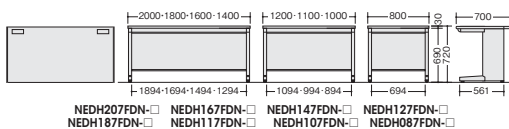

外寸法 / W1200×D600×H720 質量: 30kg

**NEDH116F-□ ¥48,900** ■

外寸法 / W1100×D600×H720 質量: 29kg

**NEDH106F-□ ¥47,300** ■

外寸法 / W1000×D600×H720 質量: 27kg

**NEDH086F-□ ¥46,400** ■

外寸法 / W800×D600×H720 質量: 22kg

ラッチ付

### ■引出し無しタイプ

**NEDH207FDN-□ ¥82,200** ●

外寸法 / W2000×D700×H720 質量: 37kg

**NEDH187FDN-□ ¥63,300** ●

外寸法 / W1800×D700×H720 質量: 34kg

**NEDH167FDN-□ ¥58,100** ●

外寸法 / W1600×D700×H720 質量: 30.5kg

**NEDH147FDN-□ ¥53,500** ●

外寸法 / W1400×D700×H720 質量: 28kg

**NEDH127FDN-□ ¥40,500** ●

外寸法 / W1200×D700×H720 質量: 25kg

**NEDH117FDN-□ ¥39,500** ●

外寸法 / W1100×D700×H720 質量: 24kg

**NEDH107FDN-□ ¥38,000** ●

外寸法 / W1000×D700×H720 質量: 22.5kg

**NEDH087FDN-□ ¥37,500** ●

外寸法 / W800×D700×H720 質量: 20kg

D700

D600

- ワークシステム
- デスクシステム
- 事務用チェア
- 輸入チェア
- ローバー
- ティション
- 収納家具
- ファイリング用品
- 書庫
- キャビネット
- ロッカー
- 金庫
- 防災・地震対策用品
- セキュリティ用品
- 会議用テーブル
- 会議用チェア
- コミュニケーション
- リフレッシュ用家具
- プレゼンテーション
- 機器・黒板
- 役員室用家具
- 応接セット
- コピー
- チェア
- カウンター
- オフィス
- ローバー用品
- オフィス
- 周辺仕器
- レセプション
- 用家具
- 間仕切り
- 移動ラック
- シールビン
- ラック
- 工場備品
- 高齢者福祉施設
- 病院用家具
- 学校用家具
- 店舗用家具