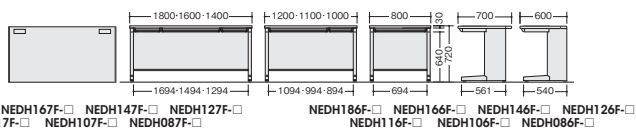

### ■引出し無しタイプ

**NEDH207FDN-□ ¥82,200** ●

外寸法 / W2000×D700×H720 質量: 37kg

**NEDH187FDN-□ ¥63,300** ●

外寸法 / W1800×D700×H720 質量: 34kg

**NEDH167FDN-□ ¥58,100** ●

外寸法 / W1600×D700×H720 質量: 30.5kg

**NEDH147FDN-□ ¥53,500** ●

外寸法 / W1400×D700×H720 質量: 28kg

**NEDH127FDN-□ ¥40,500** ●

外寸法 / W1200×D700×H720 質量: 25kg

**NEDH117FDN-□ ¥39,500** ●

外寸法 / W1100×D700×H720 質量: 24kg

**NEDH107FDN-□ ¥38,000** ●

外寸法 / W1000×D700×H720 質量: 22.5kg

**NEDH087FDN-□ ¥37,500** ●

外寸法 / W800×D700×H720 質量: 20kg

D700

D600

- ワークシステム
- デスクシステム
- 事務用チェア
- 輸入チェア
- ローバー
- ティション
- 収納家具
- ファイリング用品
- 書庫
- キャビネット
- ロッカー
- 金庫
- 防災・地震対策用品
- セキュリティ用品
- 会議用テーブル
- 会議用チェア
- コミュニケーション
- リフレッシュ用家具
- プレゼンテーション
- 機器・黒板
- 役員室用家具
- 応接セット
- コピー
- チェア
- カウンター
- オフィス
- ローバー用品
- オフィス
- 周辺仕器
- レセプション
- 用家具
- 間仕切り
- 移動ラック
- シールビン
- ラック
- 工場備品
- 高齢者福祉施設
- 病院用家具
- 学校用家具
- 店舗用家具