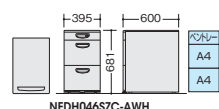

(WS 下段)

※-AWL色の仕様はありません。

■3段

NED046SXC-AWH

¥53,700 ●

外寸法 / W395xD600xH611
付属品: ペントレーG型1個
仕切板F型1枚 G型1枚
ラッチ付
キャスター付 キャスターロック機構付
質量: 23.5kg

NED046SXC-AWH

(WS 上段・下段)

※-AWL色の仕様はありません。

■2段

NED046SYC-AWH

¥53,200 ●

外寸法 / W395xD600xH611
付属品: 仕切板G型2枚
ラッチ付
キャスター付 キャスターロック機構付
質量: 23.5kg

NED046SYC-AWH

NED046SXC-AWH

NED046SYC-AWH

ワゴン(3段: A4タイプ) AW ラッチ付 インジケータキー

(WS 中段・下段)

※-AWL色の仕様はありません。

■3段

NEDH046SZC-AWH

¥63,900 ■

外寸法 / W395xD600xH681
ペントレー引出し内寸法 /
W317xD430xH64
付属品: ペントレーG型1個
仕切板G型2枚
ラッチ付
キャスター付 キャスターロック機構付
質量: 25.5kg

NEDH046SZC-AWH