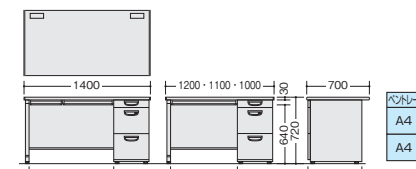

片袖デスク AW ラッチ付 インジケータキー (SL中段・WS下段) GPN

※左袖仕様も可能です。

NEDH127J-AWH

NEDH147J-□ ¥86,000 ■

外寸法 / W1400xD700xH720 質量: 53kg

NEDH127J-□ ¥73,100 ■

外寸法 / W1200xD700xH720 質量: 47kg

NEDH117J-□ ¥72,200 ■

外寸法 / W1100xD700xH720 質量: 45kg

NEDH107J-□ ¥70,400 ■

外寸法 / W1000xD700xH720 質量: 43kg
付属品: ペントレーG型1個
仕切板G型2枚
ラッチ付 インジケータキー

NEDH147J-□ NEDH127J-□ NEDH117J-□ NEDH107J-□

ワゴン(3段・2段: キャスターロック付) AW ラッチ付 インジケータキー GPN

(WS 下段)

※-AWL色の仕様はありません。

■3段

NED046SXC-AWH

¥53,700 ●

外寸法 / W395xD600xH611
付属品: ペントレーG型1個
仕切板F型1枚 G型1枚
ラッチ付
キャスター付 キャスターロック機構付
質量: 23.5kg

NED046SXC-AWH

(WS 上段・下段)

※-AWL色の仕様はありません。

■2段

NED046SYC-AWH

¥53,200 ●

外寸法 / W395xD600xH611
付属品: 仕切板G型2枚
ラッチ付
キャスター付 キャスターロック機構付
質量: 23.5kg

NED046SYC-AWH

NED046SXC-AWH

NED046SYC-AWH