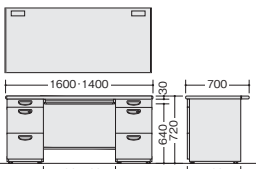

市販の名刺ボックスが収納できます。筆記具などの小物の他に名刺がきれいに整理できます。
※市販の名刺ボックスをご使用の場合は、引出しと名刺ボックスの寸法をご確認ください。

② A4引出し

A4サイズのボックスファイルが5個収納できます。

内寸法: W317xD540xH265
仕切板G型1枚

③ A4シングルレール引出し

A4サイズのボックスファイルが4個収納できます。

内寸法: W317xD430xH265
仕切板G型1枚

④ トレー引出し

小物類の整理に便利なペントレーG型がついています。

内寸法: W317xD488xH56
ペントレーG型1個

両袖デスク AW ラッチ付 インジケータキー (WS中段・下段) GPN

NEDH147GG-AWH

NEDH167GG-□
¥121,100 ●

外寸法 / W1600xD700xH720
質量: 76kg

NEDH147GG-□
¥116,100 ●

外寸法 / W1400xD700xH720
質量: 73kg
付属品: ペントレーG型2個
仕切板G型4枚
ラッチ付 インジケータキー

NEDH167GG-□ NEDH147GG-□

片袖デスク AW ラッチ付 インジケータキー (WS中段・下段) GPN

※左袖仕様も可能です。

NEDH127G-AWH

NEDH147G-□ ¥90,200 ●

外寸法 / W1400xD700xH720 質量: 56.5kg

NEDH127G-□ ¥77,300 ●

外寸法 / W1200xD700xH720 質量: 50.5kg

NEDH117G-□ ¥76,400 ●

外寸法 / W1100xD700xH720 質量: 48.5kg

NEDH107G-□ ¥74,600 ●

外寸法 / W1000xD700xH720 質量: 46.5kg
付属品: ペントレーG型1個
仕切板G型2枚
ラッチ付 インジケータキー

NEDH147G-□ NEDH127G-□ NEDH117G-□ NEDH107G-□