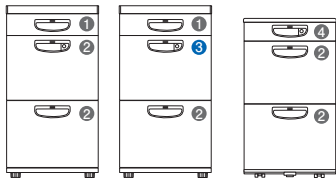

デスクシステム(NEDH型) AW フォーム初代 720

デスク

ワゴン

G袖

J袖
(中段シングルレール)

① ペントレー引出し

小物類の整理に便利なペントレーG型がついています。
※仕切板J型(オプション)が使用できます。

内寸法:
W317xD430xH76
ペントレーG型1個

市販の名刺ボックスが収納できます。筆記具などの小物の他に名刺がきれいに整理できます。
※市販の名刺ボックスをご使用の場合は、引出しと名刺ボックスの寸法をご確認ください。