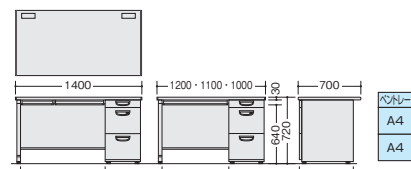

外寸法 / W1400xD700xH720
質量: 73kg
付属品: ペントレーG型2個
仕切板G型4枚
ラッチ付 インジケータキー

NEDH167GG-□ NEDH147GG-□

片袖デスク AW ラッチ付 インジケータキー (WS中段・下段) GPN

※左袖仕様も可能です。

NEDH127G-AWH

NEDH147G-□ ¥90,200 ●

外寸法 / W1400xD700xH720 質量: 56.5kg

NEDH127G-□ ¥77,300 ●

外寸法 / W1200xD700xH720 質量: 50.5kg

NEDH117G-□ ¥76,400 ●

外寸法 / W1100xD700xH720 質量: 48.5kg

NEDH107G-□ ¥74,600 ●

外寸法 / W1000xD700xH720 質量: 46.5kg
付属品: ペントレーG型1個
仕切板G型2枚
ラッチ付 インジケータキー

NEDH147G-□ NEDH127G-□ NEDH117G-□ NEDH107G-□

片袖デスク AW ラッチ付 インジケータキー (SL中段・WS下段) GPN

※左袖仕様も可能です。

NEDH127J-AWH

NEDH147J-□ ¥86,000 ■

外寸法 / W1400xD700xH720 質量: 53kg

NEDH127J-□ ¥73,100 ■

外寸法 / W1200xD700xH720 質量: 47kg

NEDH117J-□ ¥72,200 ■