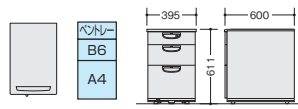

(WS 下段)

※-AWL色の仕様はありません。

■3段

NED046SXC-AWH

¥53,700 ●

外寸法 / W395xD600xH611
付属品: ペントレーG型1個
仕切板F型1枚 G型1枚
ラッチ付
キャスター付 キャスターロック機構付
質量: 23.5kg

NED046SXC-AWH

(WS 上段・下段)

※-AWL色の仕様はありません。

■2段

NED046SYC-AWH

¥53,200 ●

外寸法 / W395xD600xH611
付属品: 仕切板G型2枚
ラッチ付
キャスター付 キャスターロック機構付
質量: 23.5kg

NED046SYC-AWH

NED046SXC-AWH

NED046SYC-AWH

ワゴン(3段: A4タイプ) AW ラッチ付 インジケータキー

(WS 中段・下段)

※-AWL色の仕様はありません。

■3段

NEDH046SZC-AWH

¥63,900 ■

外寸法 / W395xD600xH681
ペントレー引出し内寸法 /
W317xD430xH64
付属品: ペントレーG型1個
仕切板G型2枚
ラッチ付
キャスター付 キャスターロック機構付
質量: 25.5kg

NEDH046SZC-AWH