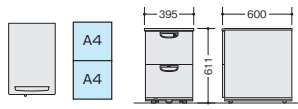

(WS 下段)

※-AWL色の仕様はありません。

■3段

NED046SXC-AWH

¥53,700 ●

外寸法 / W395xD600xH611
付属品: ペントレーG型1個
仕切板F型1枚 G型1枚
ラッチ付
キャスター付 キャスターロック機構付
質量: 23.5kg

NED046SXC-AWH

(WS 上段・下段)

※-AWL色の仕様はありません。

■2段

NED046SYC-AWH

¥53,200 ●

外寸法 / W395xD600xH611
付属品: 仕切板G型2枚
ラッチ付
キャスター付 キャスターロック機構付
質量: 23.5kg

NED046SYC-AWH

NED046SXC-AWH

NED046SYC-AWH

ワゴン(3段: A4タイプ) AW ラッチ付 インジケータキー

(WS 中段・下段)

※-AWL色の仕様はありません。

■3段

NEDH046SZC-AWH

¥63,900 ■

外寸法 / W395xD600xH681
ペントレー引出し内寸法 /
W317xD430xH64
付属品: ペントレーG型1個
仕切板G型2枚
ラッチ付
キャスター付 キャスターロック機構付
質量: 25.5kg

NEDH046SZC-AWH