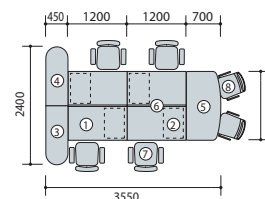

NEDH^{type}

DESK SYSTEM

収納力を考慮した、高さ 720mm のベーシックデスク。
あらゆるオフィスに対応し、機能性、
経済性にも優れたデスクシリーズです。

system plan

写真セット価格

A

¥477,800

●チェアはP239に掲載しています。

品名	品番	価格	数量
①片袖デスク	NEDH127G-AWH	¥77,300	× 4 ●
②事務用チェア	SER510F-BL	¥24,200	× 4 ●
③デスクトップパネル	NE12PE-LBL	¥35,900	× 2 ●

セット価格 ¥477,800

system plan

写真セット価格

B

¥1,000,100

●チェアはP225・P507に掲載しています。

品名	品番	価格	数量
①平デスク (引出し無し)	NEDH127FDN-AWH	¥40,500	× 4 ●
②ワゴン	NEDH046SZC-AWH	¥63,900	× 4 ●
③サイドミーティング用テーブル	NEDH124STL-AWH	¥51,600	× 1 ●
④サイドミーティング用テーブル	NEDH124STR-AWH	¥51,600	× 1 ●
⑤エンドデスク	NEDH147RTM-AWH	¥55,500	× 1 ●
⑥デスクトップパネル	NE12PE-AF	¥45,700	× 2 ◆
⑦事務用チェア	ME511F-BK	¥60,000	× 4 ●
⑧会議用チェア	E298F-GR	¥46,200	× 2 ◆