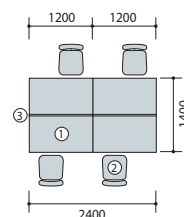

NEDH^{type}

DESK SYSTEM

収納力を考慮した、高さ 720mm のベーシックデスク。
あらゆるオフィスに対応し、機能性、
経済性にも優れたデスクシリーズです。

system plan

写真セット価格

A

¥477,800

●チェアはP239に掲載しています。

品名	品番	価格	数量
①片袖デスク	NEDH127G-AWH	¥77,300	× 4 ●
②事務用チェア	SER510F-BL	¥24,200	× 4 ●
③デスクトップパネル	NE12PE-LBL	¥35,900	× 2 ●

セット価格 ¥477,800

system plan

写真セット価格

B

¥1,000,100

●チェアはP225・P507に掲載しています。

品名	品番	価格	数量
①平デスク (引出し無し)	NEDH127FDN-AWH	¥40,500	× 4 ●
②ワゴン	NEDH046SZC-AWH	¥63,900	× 4 ●
③サイドミーティング用テーブル	NEDH124STL-AWH	¥51,600	× 1 ●
④サイドミーティング用テーブル	NEDH124STR-AWH	¥51,600	× 1 ●
⑤エンドデスク	NEDH147RTM-AWH	¥55,500	× 1 ●
⑥デスクトップパネル	NE12PE-AF	¥45,700	× 2 ◆
⑦事務用チェア	ME511F-BK	¥60,000	× 4 ●
⑧会議用チェア	E298F-GR	¥46,200	× 2 ◆