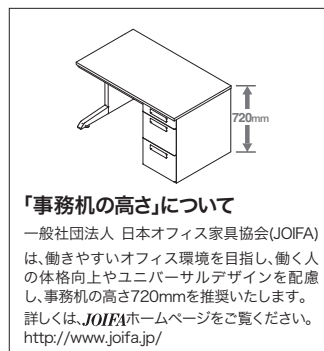

NEDH^{type}

DESK SYSTEM

収納力を考慮した、高さ 720mm のベーシックデスク。
あらゆるオフィスに対応し、機能性、
経済性にも優れたデスクシリーズです。

system plan

写真セット価格

A

¥477,800

●チェアはP239に掲載しています。

品名	品番	価格	数量
①片袖デスク	NEDH127G-AWH	¥77,300	× 4 ●
②事務用チェア	SER510F-BL	¥24,200	× 4 ●
③デスクトップパネル	NE12PE-LBL	¥35,900	× 2 ●

セット価格 ¥477,800

system plan

写真セット価格

B

¥1,000,100

●チェアはP225・P507に掲載しています。

品名	品番	価格	数量
①平デスク (引出し無し)	NEDH127FDN-AWH	¥40,500	× 4 ●
②ワゴン	NEDH046SZC-AWH	¥63,900	× 4 ●
③サイドミーティング用テーブル	NEDH124STL-AWH	¥51,600	× 1 ●
④サイドミーティング用テーブル	NEDH124STR-AWH	¥51,600	× 1 ●
⑤エンドデスク	NEDH147RTM-AWH	¥55,500	× 1 ●
⑥デスクトップパネル	NE12PE-AF	¥45,700	× 2 ◆
⑦事務用チェア	ME511F-BK	¥60,000	× 4 ●
⑧会議用チェア	E298F-GR	¥46,200	× 2 ◆