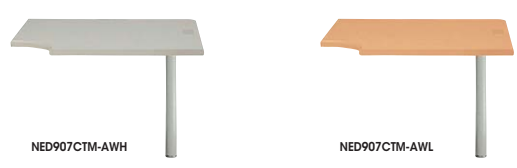

カラーサンプルはP164、配線機能はP167を参照ください。

コーナーデスクで、オフィスのコーナーも無駄なく有効に活用することができます。

コーナーデスク(90°用)

※横配線ダクトはW1100mm用をご使用ください。

NED127CT-□
¥108,100
外寸法 / W1200×D1200×H700
-AWH ■ / -AWL ■
質量: 38kg

コーナーデスク(120°用)

※横配線ダクトはW800mm用をご使用ください。

NED227CT-□
¥125,100
外寸法 / H700
-AWH ■ / -AWL ■
質量: 33kg

オフィス機器も、適材適所で。専用のプリンター台をご用意しています。

プリンター台

※横配線ダクトはW800・W600mm用をご使用ください。

NED087P-□
¥55,100
外寸法 / W800×D700×H700
質量: 22kg
NED067P-□
¥54,300
外寸法 / W600×D700×H700
質量: 19kg
-AWH ■ / -AWL ■

連結天板(90°コーナー天板)

※NERと共通です。
※脇デスク及びコーナーデスク等天板が木製メラミン化粧板張りのデスク、テーブルには連結できません。

NED907CTM-□ ¥51,100
外寸法 / H700 質量: 17kg
-AWH ■ / -AWL ■
付属品: 天板連結金具(左右セット)

エンドキャビネット

※横配線ダクトはW800mm用をご使用ください。

NED167PFTC-□
¥80,700
外寸法 / W1600×D700×H700
質量: 46kg
NED147PFTC-□
¥75,900
外寸法 / W1400×D700×H700
質量: 42kg
-AWH ■ / -AWL ■