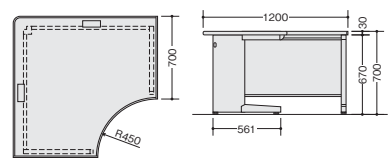

カラーサンプルはP164、配線機能はP167を参照ください。

コーナーデスクで、オフィスのコーナーも無駄なく有効に活用することができます。

コーナーデスク(90°用)

※横配線ダクトはW1100mm用をご使用ください。

NED127CT-□
¥108,100
外寸法 / W1200×D1200×H700
-AWH ■ / -AWL ■
質量: 38kg

コーナーデスク(120°用)

※横配線ダクトはW800mm用をご使用ください。

NED227CT-□
¥125,100
外寸法 / H700
-AWH ■ / -AWL ■
質量: 33kg

オフィス機器も、適材適所で。専用のプリンター台をご用意しています。

プリンター台

※横配線ダクトはW800・W600mm用をご使用ください。

NED087P-□
¥55,100
外寸法 / W800×D700×H700
質量: 22kg
NED067P-□
¥54,300
外寸法 / W600×D700×H700
質量: 19kg
-AWH ■ / -AWL ■

連結天板(90°コーナー天板)

※NERと共通です。
※脇デスク及びコーナーデスク等天板が木製メラミン化粧板張りのデスク、テーブルには連結できません。

NED907CTM-□ ¥51,100
外寸法 / H700 質量: 17kg
-AWH ■ / -AWL ■
付属品: 天板連結金具(左右セット)

エンドキャビネット

※横配線ダクトはW800mm用をご使用ください。

NED167PFTC-□
¥80,700
外寸法 / W1600×D700×H700
質量: 46kg
NED147PFTC-□
¥75,900
外寸法 / W1400×D700×H700
質量: 42kg
-AWH ■ / -AWL ■