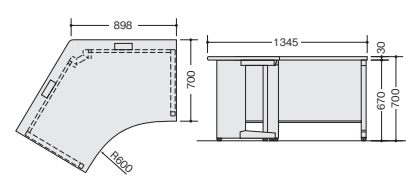

カラーサンプルはP164、配線機能はP167を参照ください。

コーナーデスクで、オフィスのコーナーも無駄なく有効に活用することができます。

コーナーデスク(90°用)

※横配線ダクトはW1100mm用をご使用ください。

NED127CT-□
¥108,100
外寸法 / W1200×D1200×H700
-AWH ■ / -AWL ■
質量: 38kg

コーナーデスク(120°用)

※横配線ダクトはW800mm用をご使用ください。

NED227CT-□
¥125,100
外寸法 / H700
-AWH ■ / -AWL ■
質量: 33kg

オフィス機器も、適材適所で。専用のプリンター台をご用意しています。

プリンター台

※横配線ダクトはW800・W600mm用をご使用ください。

NED087P-□
¥55,100
外寸法 / W800×D700×H700
質量: 22kg
NED067P-□
¥54,300
外寸法 / W600×D700×H700
質量: 19kg
-AWH ■ / -AWL ■

連結天板(90°コーナー天板)

※NERと共通です。
※脇デスク及びコーナーデスク等天板が木製メラミン化粧板張りのデスク、テーブルには連結できません。

NED907CTM-□ ¥51,100
外寸法 / H700 質量: 17kg
-AWH ■ / -AWL ■
付属品: 天板連結金具(左右セット)

エンドキャビネット

※横配線ダクトはW800mm用をご使用ください。

NED167PFTC-□
¥80,700
外寸法 / W1600×D700×H700
質量: 46kg
NED147PFTC-□
¥75,900
外寸法 / W1400×D700×H700
質量: 42kg
-AWH ■ / -AWL ■