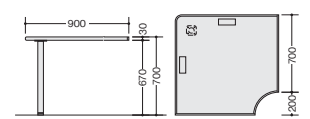

カラーサンプルはP164、配線機能はP167を参照ください。

コーナーデスクで、オフィスのコーナーも無駄なく有効に活用することができます。

コーナーデスク(90°用)

※横配線ダクトはW1100mm用をご使用ください。

NED127CT-□
¥108,100
外寸法 / W1200×D1200×H700
-AWH ■ / -AWL ■
質量: 38kg

コーナーデスク(120°用)

※横配線ダクトはW800mm用をご使用ください。

NED227CT-□
¥125,100
外寸法 / H700
-AWH ■ / -AWL ■
質量: 33kg

オフィス機器も、適材適所で。専用のプリンター台をご用意しています。

プリンター台

※横配線ダクトはW800・W600mm用をご使用ください。

NED087P-□
¥55,100
外寸法 / W800×D700×H700
質量: 22kg
NED067P-□
¥54,300
外寸法 / W600×D700×H700
質量: 19kg
-AWH ■ / -AWL ■

連結天板(90°コーナー天板)

※NERと共通です。
※脇デスク及びコーナーデスク等天板が木製メラミン化粧板張りのデスク、テーブルには連結できません。

NED907CTM-□ ¥51,100
外寸法 / H700 質量: 17kg
-AWH ■ / -AWL ■
付属品: 天板連結金具(左右セット)

エンドキャビネット

※横配線ダクトはW800mm用をご使用ください。

NED167PFTC-□
¥80,700
外寸法 / W1600×D700×H700
質量: 46kg
NED147PFTC-□
¥75,900
外寸法 / W1400×D700×H700
質量: 42kg
-AWH ■ / -AWL ■