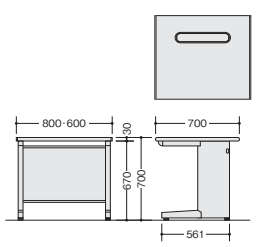

カラーサンプルはP164、配線機能はP167を参照ください。

コーナーデスクで、オフィスのコーナーも無駄なく有効に活用することができます。

コーナーデスク(90°用)

※横配線ダクトはW1100mm用をご使用ください。

NED127CT-□
¥108,100
外寸法 / W1200×D1200×H700
-AWH ■ / -AWL ■
質量: 38kg

コーナーデスク(120°用)

※横配線ダクトはW800mm用をご使用ください。

NED227CT-□
¥125,100
外寸法 / H700
-AWH ■ / -AWL ■
質量: 33kg

オフィス機器も、適材適所で。専用のプリンター台をご用意しています。

プリンター台

※横配線ダクトはW800・W600mm用をご使用ください。

NED087P-□
¥55,100
外寸法 / W800×D700×H700
質量: 22kg
NED067P-□
¥54,300
外寸法 / W600×D700×H700
質量: 19kg
-AWH ■ / -AWL ■

連結天板(90°コーナー天板)

※NERと共通です。
※脇デスク及びコーナーデスク等天板が木製メラミン化粧板張りのデスク、テーブルには連結できません。

NED907CTM-□ ¥51,100
外寸法 / H700 質量: 17kg
-AWH ■ / -AWL ■
付属品: 天板連結金具(左右セット)

エンドキャビネット

※横配線ダクトはW800mm用をご使用ください。

NED167PFTC-□
¥80,700
外寸法 / W1600×D700×H700
質量: 46kg
NED147PFTC-□
¥75,900
外寸法 / W1400×D700×H700
質量: 42kg
-AWH ■ / -AWL ■