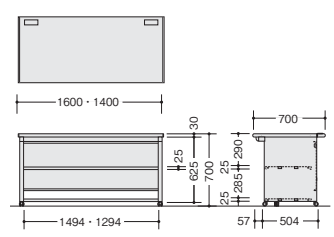

カラーサンプルはP164、配線機能はP167を参照ください。

コーナーデスクで、オフィスのコーナーも無駄なく有効に活用することができます。

コーナーデスク(90°用)

※横配線ダクトはW1100mm用をご使用ください。

NED127CT-□
¥108,100
外寸法 / W1200×D1200×H700
-AWH ■ / -AWL ■
質量: 38kg

コーナーデスク(120°用)

※横配線ダクトはW800mm用をご使用ください。

NED227CT-□
¥125,100
外寸法 / H700
-AWH ■ / -AWL ■
質量: 33kg

オフィス機器も、適材適所で。専用のプリンター台をご用意しています。

プリンター台

※横配線ダクトはW800・W600mm用をご使用ください。

NED087P-□
¥55,100
外寸法 / W800×D700×H700
質量: 22kg
NED067P-□
¥54,300
外寸法 / W600×D700×H700
質量: 19kg
-AWH ■ / -AWL ■

連結天板(90°コーナー天板)

※NERと共通です。
※脇デスク及びコーナーデスク等天板が木製メラミン化粧板張りのデスク、テーブルには連結できません。

NED907CTM-□ ¥51,100
外寸法 / H700 質量: 17kg
-AWH ■ / -AWL ■
付属品: 天板連結金具(左右セット)

エンドキャビネット

※横配線ダクトはW800mm用をご使用ください。

NED167PFTC-□
¥80,700
外寸法 / W1600×D700×H700
質量: 46kg
NED147PFTC-□
¥75,900
外寸法 / W1400×D700×H700
質量: 42kg
-AWH ■ / -AWL ■