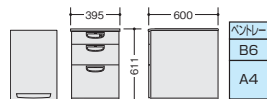

NED046SXC-AWH
¥53,700 ●

外寸法 / W395×D600×H611
付属品: ベントレーG型1個
仕切板F型1枚 G型1枚
ラッチ付
キャスター付 キャスターロック機構付
質量: 23.5kg

NED046SXC-AWH

ワゴン(2段:キャスターロック付) **ラッチ付** (WS) 上段・下段

※-AWL色の仕様はありません。

NED046SYC-AWH
¥53,200 ●

外寸法 / W395×D600×H611
付属品: 仕切板G型2枚
ラッチ付
キャスター付 キャスターロック機構付
質量: 23.5kg

NED046XC-AWH

ワゴン(2段) **ラッチ付** (WS) 上段・下段

※-AWL色の仕様はありません。

2段
NED046YC-AWH
¥50,200 ●

外寸法 / W395×D600×H611
付属品: 仕切板G型2枚
ラッチ付 キャスター付
質量: 23.5kg

NED046YC-AWH

スリムワゴン(3段) **ラッチ付** (WS) 下段

※-AWL色の仕様はありません。

WK036XC-AW
¥67,400 ●

外寸法 / W300×D580×H611
付属品: ベントレーH型1個
仕切板H型1枚
チェンジキー ラッチ付
キャスター付
キャスターロック機構付
質量: 23kg

WK036XC-AW

●チェンジキーシステムにつきましてはP073をご覧ください。

※引き手の形状が異なります。

多人数用デスク(2人用/3人用) [D600タイプ] **配線** **ラッチ付** **GPN**