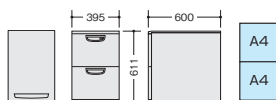

NED046XC-AWH

ワゴン(2段) **ラッチ付** (WS) 上段・下段

※-AWL色の仕様はありません。

2段
NED046YC-AWH
¥50,200 ●

外寸法 / W395×D600×H611
付属品: 仕切板G型2枚
ラッチ付 キャスター付
質量: 23.5kg

NED046YC-AWH

スリムワゴン(3段) **ラッチ付** (WS) 下段

※-AWL色の仕様はありません。

WK036XC-AW
¥67,400 ●

外寸法 / W300×D580×H611
付属品: ベントレーH型1個
仕切板H型1枚
チェンジキー ラッチ付
キャスター付
キャスターロック機構付
質量: 23kg

WK036XC-AW

●チェンジキーシステムにつきましてはP073をご覧ください。

※引き手の形状が異なります。

多人数用デスク(2人用/3人用) [D600タイプ] **配線** **ラッチ付** **GPN**