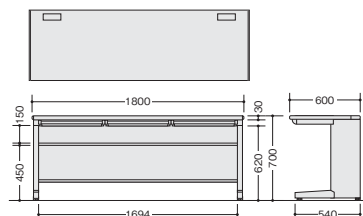

NED1860SA-□