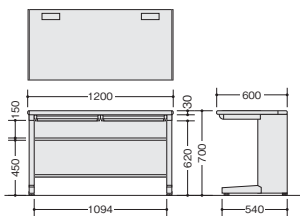

NED1260SA-□