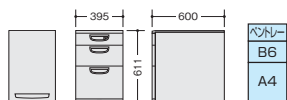

NED046SXC-AWH
¥53,700 ●

外寸法 / W395×D600×H611
付属品: ベントレーG型1個
仕切板F型1枚 G型1枚
ラッチ付
キャスター付 キャスターロック機構付
質量: 23.5kg

NED046SXC-AWH

ワゴン(2段:キャスターロック付) **ラッチ付** (WS) 上段・下段

※-AWL色の仕様はありません。

NED046SYC-AWH
¥53,200 ●

外寸法 / W395×D600×H611
付属品: 仕切板G型2枚
ラッチ付
キャスター付 キャスターロック機構付
質量: 23.5kg

NED046XC-AWH

ワゴン(2段) **ラッチ付** (WS) 上段・下段

※-AWL色の仕様はありません。

2段
NED046YC-AWH
¥50,200 ●

外寸法 / W395×D600×H611
付属品: 仕切板G型2枚
ラッチ付 キャスター付
質量: 23.5kg

NED046YC-AWH

スリムワゴン(3段) **ラッチ付** (WS) 下段

※-AWL色の仕様はありません。

WK036XC-AW
¥67,400 ●

外寸法 / W300×D580×H611
付属品: ベントレーH型1個
仕切板H型1枚
チェンジキー ラッチ付
キャスター付
キャスターロック機構付
質量: 23kg

WK036XC-AW

●チェンジキーシステムにつきましてはP073をご覧ください。

※引き手の形状が異なります。

多人数用デスク(2人用/3人用) [D600タイプ] **配線** **ラッチ付** **GPN**