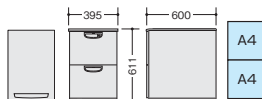

事務用デスク(NED型) **AW** ホワイト **700** **GPN**

NED
type
DESK system

デスク下に収納してもよし、引き出して資料を置いてよし。
ワークスタイルに応じてフレキシブルに活躍するワゴン。

デスクトップパネルにつきましては、取付けできない場合がありますので、P179をご確認ください。

ワゴン(3段:キャスターロック付) **ラッチ付** (WS) 下段

※-AWL色の仕様はありません。

NED046SXC-AWH
¥53,700 ●

外寸法 / W395×D600×H611
付属品: ベントレーG型1個
仕切板F型1枚 G型1枚
ラッチ付
キャスター付 キャスターロック機構付
質量: 23.5kg

ワゴン(2段:キャスターロック付) **ラッチ付** (WS) 上段・下段

※-AWL色の仕様はありません。

NED046SYC-AWH
¥53,200 ●

外寸法 / W395×D600×H611
付属品: 仕切板G型2枚
ラッチ付
キャスター付 キャスターロック機構付
質量: 23.5kg

地震対策

キャスターロック機能付で地震の時も安心です。
地震などの際に自走防止の為、下部のレバーでキャスターをロックできます。

ワゴン(3段) **ラッチ付** (WS) 下段

※-AWL色の仕様はありません。

3段
NED046XC-AWH
¥50,900 ●

外寸法 / W395×D600×H611
付属品: ベントレーG型1個
仕切板F型1枚 G型1枚
ラッチ付 キャスター付
質量: 23.5kg

ワゴン(2段) **ラッチ付** (WS) 上段・下段

※-AWL色の仕様はありません。

2段
NED046YC-AWH
¥50,200 ●

外寸法 / W395×D600×H611
付属品: 仕切板G型2枚
ラッチ付 キャスター付
質量: 23.5kg

スリムワゴン(3段) **ラッチ付** (WS) 下段

※-AWL色の仕様はありません。

WK036XC-AW
¥67,400 ●

外寸法 / W300×D580×H611
付属品: ベントレーH型1個
仕切板H型1枚
チェンジキー ラッチ付
キャスター付
キャスターロック機構付
質量: 23kg

●チェンジキーシステムにつきましてはP073をご覧ください。

※引き手の形状が異なります。

多人数用デスク(2人用/3人用) [D600タイプ] **配線** **ラッチ付** **GPN**

※横配線ダクトは取付けできません。

D600
NED1260SA-□
¥60,700 ●

外寸法 / W1200×D600×H700
-AWH●/-AWL●
配線ダクト2個付 ラッチ付
質量: 33kg

D600
NED1860SA-□
¥79,700 ●

外寸法 / W1800×D600×H700
-AWH●/-AWL●
配線ダクト2個付 ラッチ付
質量: 45kg

天板の左右に2個配線ダクトが付いています。

●配線

電話やパソコンなどのコードが通る穴を設けています。配線ダクトのキャップは収納式なので紛失の心配がありません。

●多目的に使えるから、省スペース&経済的

シンプルなデザイン、使いやすさが自慢の多人数用デスク。2人用・3人用がありますから、スペースをとらず、経済的です。用途もデスクワークの少ないセールスマン用、会議用、研修用と幅広く使用できます。

グリーン購入法適合商品: 品番を緑色で表示しています。※表示価格は税抜き価格です。 **AW** ホワイト **700** H700 **配線** **ラッチ付** **GPN** **配線** **ダクト** **ラッチ付** **WS** ダブル サスペンション