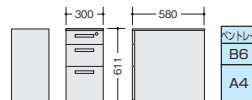

NED046XC-AWH

ワゴン(2段) **ラッチ付** (WS) 上段・下段

※-AWL色の仕様はありません。

2段
NED046YC-AWH
¥50,200 ●

外寸法 / W395×D600×H611
付属品: 仕切板G型2枚
ラッチ付 キャスター付
質量: 23.5kg

NED046YC-AWH

スリムワゴン(3段) **ラッチ付** (WS) 下段

※-AWL色の仕様はありません。

WK036XC-AW
¥67,400 ●

外寸法 / W300×D580×H611
付属品: ベントレーH型1個
仕切板H型1枚
チェンジキー ラッチ付
キャスター付
キャスターロック機構付
質量: 23kg

WK036XC-AW

●チェンジキーシステムにつきましてはP073をご覧ください。

※引き手の形状が異なります。

多人数用デスク(2人用/3人用) [D600タイプ] **配線** **ラッチ付** **GPN**