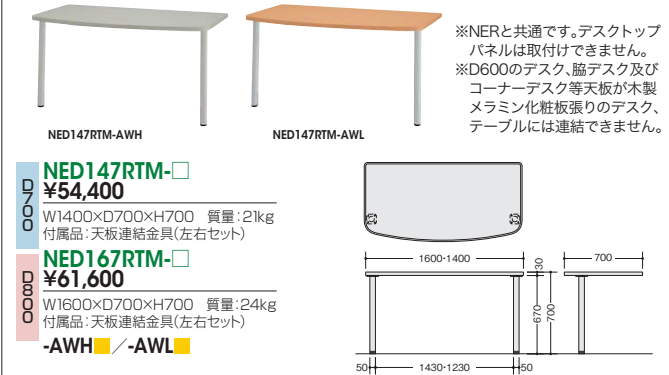

エンドデスク

■左用
NED147RTM-□ ¥54,400
W1400×D700×H700 質量: 21kg
付属品: 天板連結金具(左右セット)

■右用
NED167RTM-□ ¥61,600
W1600×D700×H700 質量: 24kg
付属品: 天板連結金具(左右セット)
-AWH ■ / -AWL ■

※NERと共通です。デスクトップパネルは取付けできません。※D600のデスク、脇デスク及びコーナーデスク等天板が木製メラミン化粧板張りのデスク、テーブルには連結できません。

納期マーク説明
推奨商品 ..... ●お早めにお届けできる商品です。 ◆納入までに2週間程度必要です。 ■納入までに3週間程度必要です。
○お早めにお届けできる商品です。 ◇納入までに2週間程度必要です。 □納入までに3週間程度必要です。 ※受注生産品のため納期をご確認ください。
※納期につきましては時期や地域により異なる場合があります。事前に担当者にお問合せください。

02 デスクシステム (NED型)

- ワークシステム
- デスクシステム
- 事務用チェア・輸入チェア
- ローバー・ディション
- 収納家具・ファイリング用品
- 書庫・キャビネット
- ロッカー
- 金庫
- 防災・地震対策用品
- セキュリティ用品
- 会議用テーブル
- 会議用チェア
- コミュニケーションリレーション用家具
- プレゼンテーション機器・黒板
- 役員室用家具
- 応接セット
- ロビーチェア
- カウンター
- オフィスロビー用品
- オフィス周辺什器
- レセプション用家具
- 間仕切り
- 移動ラック・シェルフ
- ラック
- 工場用品
- 高齢者福祉施設・病院用家具
- 学校用家具
- 店舗用家具