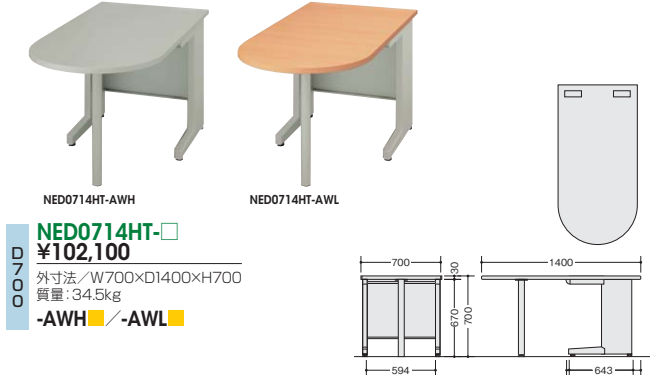

### サイドデスク

■左用  
**NED079HT-□ ¥67,400**  
 外寸法 / W700×D900×H700  
 質量: 22kg  
 -AWH ■ / -AWL ■

### サイドミーティング用テーブル

■左用  
**NED124STL-□ ¥50,600**  
 W1200×D448×H700  
 付属品: 天板連結金具 質量: 17kg

■右用  
**NED124STR-□ ¥50,600**

※NERと共通です。D600のデスク、脇デスク及びコーナーデスク等天板が木製メラミン化粧板張りのデスク、テーブルには連結できません。

### サイドデスク

■左用  
**NED0714HT-□ ¥102,100**  
 外寸法 / W700×D1400×H700  
 質量: 34.5kg  
 -AWH ■ / -AWL ■