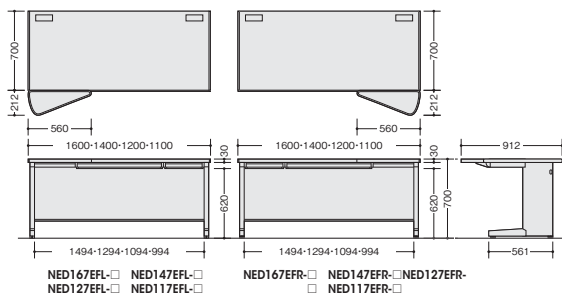

### オペレーションデスク

■右用  
**NED167EFR-□ ¥86,300**  
 外寸法 / W1600×D912×H700 質量: 43kg  
**NED147EFR-□ ¥80,900**  
 外寸法 / W1400×D912×H700 質量: 39kg  
**NED127EFR-□ ¥66,700**  
 外寸法 / W1200×D912×H700 質量: 35kg  
**NED117EFR-□ ¥65,400**  
 外寸法 / W1100×D912×H700 質量: 34kg  
 -AWH ■ / -AWL ■  
 ラッチ付

■左用  
**NED167EFL-□ ¥86,300**  
 外寸法 / W1600×D912×H700 質量: 43kg  
**NED147EFL-□ ¥80,900**  
 外寸法 / W1400×D912×H700 質量: 39kg  
**NED127EFL-□ ¥66,700**  
 外寸法 / W1200×D912×H700 質量: 35kg  
**NED117EFL-□ ¥65,400**  
 外寸法 / W1100×D912×H700 質量: 34kg  
 -AWH ■ / -AWL ■  
 ラッチ付

### サイドデスク

■左用  
**NED079HT-□ ¥67,400**  
 外寸法 / W700×D900×H700  
 質量: 22kg  
 -AWH ■ / -AWL ■

### サイドデスク

■左用  
**NED0714HT-□ ¥102,100**  
 外寸法 / W700×D1400×H700  
 質量: 34.5kg  
 -AWH ■ / -AWL ■