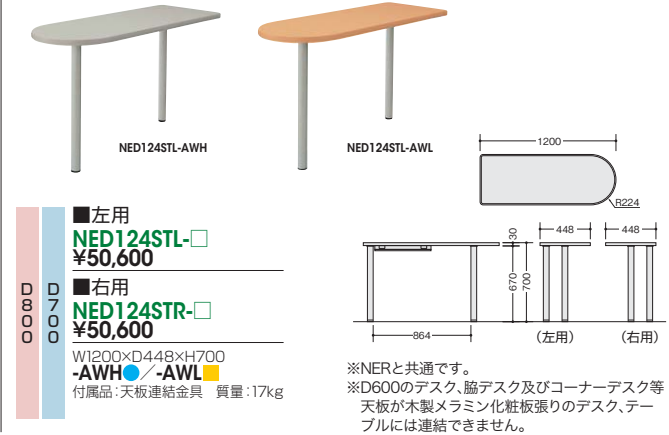

サイドミーティング用テーブル

■左用
NED124STL-□ ¥50,600
W1200×D448×H700
付属品: 天板連結金具 質量: 17kg

■右用
NED124STR-□ ¥50,600

※NERと共通です。D600のデスク、脇デスク及びコーナーデスク等天板が木製メラミン化粧板張りのデスク、テーブルには連結できません。