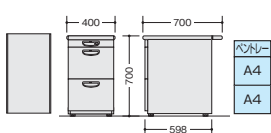

NED047B-AWL

NED047B-□
¥45,200

外寸法 / W400×D700×H700

-AWH / **-AWL**
付属品：ペントレーG型1個
仕切板F型1枚 G型1枚
ラッチ付 インジケータークー
質量：27kg脇デスク(2段：A袖) **ラッチ付** (WS上段・下段)

※配線ダクトは付いておりません。

NED047A-AWH

NED047A-AWL

NED047A-□
¥46,500

外寸法 / W400×D700×H700

-AWH / **-AWL**
付属品：仕切板G型2枚
ラッチ付 インジケータークー
質量：27kg脇デスク(3段：C袖) **ラッチ付** (WS中段・下段)

※配線ダクトは付いておりません。

NED047C-AWH

NED047C-AWL

NED047C-□
¥52,800

外寸法 / W400×D700×H700

-AWH / **-AWL**
付属品：ペントレーG型1個
仕切板F型2枚 G型1枚
ラッチ付 インジケータークー
質量：30kg脇デスク(3段：B袖) **ラッチ付** (WS下段)

※配線ダクトは付いておりません。

NED046B-AWH

NED046B-AWL

NED046B-□
¥44,700

外寸法 / W400×D600×H700

-AWH / **-AWL**
付属品：ペントレーG型1個
仕切板F型1枚 G型1枚
ラッチ付 インジケータークー
質量：26.5kg簡単な打合せや、
資料を置くスペースが確保できる L 型デスク。L型デスク(片袖デスクタイプ) **配線
ダクト** **ラッチ付** (WS下段) ※左袖仕様も可能です。

NED167BLL-AWL

NED147BLL-AWH

NED167BLL-□
¥116,300外寸法 / W1600×D1400×H700
質量：63.5kg**-AWH** / **-AWL**
付属品：ペントレーG型1個
仕切板F型1枚 G型1枚
ラッチ付 インジケータークー**NED147BLL-□**
¥111,000外寸法 / W1400×D1400×H700
質量：60.5kg**-AWH** / **-AWL**
付属品：ペントレーG型1個
仕切板F型1枚 G型1枚
ラッチ付 インジケータークーL型デスク(平デスクタイプ) **配線
ダクト** ※右側にテーブルを取付けることも可能です。