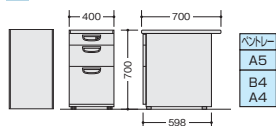

事務用デスク(NED型) **AW** ウォーム
ホワイト **700** **GPN****NED**
type
DESK system執務の発展に合わせて、
自由にプラスしてお使いください。デスクトップパネルにつきましては、
取付けできない場合があります
ので、P179をご確認ください。脇デスク(3段：B袖) **ラッチ付** (WS下段)

※配線ダクトは付いておりません。

NED047B-AWH

NED047B-AWL

NED047B-□
¥45,200

外寸法 / W400×D700×H700

-AWH / **-AWL**
付属品：ペントレーG型1個
仕切板F型1枚 G型1枚
ラッチ付 インジケータークー
質量：27kg脇デスク(2段：A袖) **ラッチ付** (WS上段・下段)

※配線ダクトは付いておりません。

NED047A-AWH

NED047A-AWL

NED047A-□
¥46,500

外寸法 / W400×D700×H700

-AWH / **-AWL**
付属品：仕切板G型2枚
ラッチ付 インジケータークー
質量：27kg脇デスク(3段：C袖) **ラッチ付** (WS中段・下段)

※配線ダクトは付いておりません。

NED047C-AWH

NED047C-AWL

NED047C-□
¥52,800

外寸法 / W400×D700×H700

-AWH / **-AWL**
付属品：ペントレーG型1個
仕切板F型2枚 G型1枚
ラッチ付 インジケータークー
質量：30kg脇デスク(3段：B袖) **ラッチ付** (WS下段)

※配線ダクトは付いておりません。

NED046B-AWH

NED046B-AWL

NED046B-□
¥44,700

外寸法 / W400×D600×H700

-AWH / **-AWL**
付属品：ペントレーG型1個
仕切板F型1枚 G型1枚
ラッチ付 インジケータークー
質量：26.5kg簡単な打合せや、
資料を置くスペースが確保できる L 型デスク。L型デスク(片袖デスクタイプ) **配線
ダクト** **ラッチ付** (WS下段) ※左袖仕様も可能です。