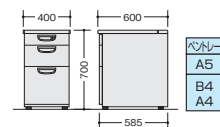

外寸法 / W400×D700×H700

-AWH / **-AWL**
付属品：仕切板G型2枚
ラッチ付 インジケータークー
質量：27kg脇デスク(3段：C袖) **ラッチ付** (WS中段・下段)

※配線ダクトは付いておりません。

NED047C-AWH

NED047C-AWL

NED047C-□
¥52,800

外寸法 / W400×D700×H700

-AWH / **-AWL**
付属品：ペントレーG型1個
仕切板F型2枚 G型1枚
ラッチ付 インジケータークー
質量：30kg脇デスク(3段：B袖) **ラッチ付** (WS下段)

※配線ダクトは付いておりません。

NED046B-AWH

NED046B-AWL

NED046B-□
¥44,700

外寸法 / W400×D600×H700

-AWH / **-AWL**
付属品：ペントレーG型1個
仕切板F型1枚 G型1枚
ラッチ付 インジケータークー
質量：26.5kg簡単な打合せや、
資料を置くスペースが確保できる L 型デスク。L型デスク(片袖デスクタイプ) **配線
ダクト** **ラッチ付** (WS下段) ※左袖仕様も可能です。

NED167BLL-AWL

NED147BLL-AWH

NED167BLL-□
¥116,300外寸法 / W1600×D1400×H700
質量：63.5kg**-AWH** / **-AWL**
付属品：ペントレーG型1個
仕切板F型1枚 G型1枚
ラッチ付 インジケータークー**NED147BLL-□**
¥111,000外寸法 / W1400×D1400×H700
質量：60.5kg**-AWH** / **-AWL**
付属品：ペントレーG型1個
仕切板F型1枚 G型1枚
ラッチ付 インジケータークーL型デスク(平デスクタイプ) **配線
ダクト** ※右側にテーブルを取付けることも可能です。

NED167FLL-AWL

NED147FLL-AWH

NED167FLL-□
¥98,100外寸法 / W1600×D1400×H700
質量：42kg**NED147FLL-□**
¥92,800外寸法 / W1400×D1400×H700
質量：39kg**-AWH** / **-AWL**
ラッチ付

グリーン購入法適合商品：品番を緑色で表示しています。※表示価格は税抜き価格です。

ウォーム
ホワイト