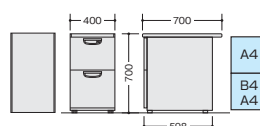

NED047B-AWL

NED047B-□
¥45,200

外寸法 / W400×D700×H700

-AWH / **-AWL**
付属品：ペントレーG型1個
仕切板F型1枚 G型1枚
ラッチ付 インジケータークー
質量：27kg脇デスク(2段：A袖) **ラッチ付** (WS上段・下段)

※配線ダクトは付いておりません。

NED047A-AWH

NED047A-AWL

NED047A-□
¥46,500

外寸法 / W400×D700×H700

-AWH / **-AWL**
付属品：仕切板G型2枚
ラッチ付 インジケータークー
質量：27kg脇デスク(3段：C袖) **ラッチ付** (WS中段・下段)

※配線ダクトは付いておりません。

NED047C-AWH

NED047C-AWL

NED047C-□
¥52,800

外寸法 / W400×D700×H700

-AWH / **-AWL**
付属品：ペントレーG型1個
仕切板F型2枚 G型1枚
ラッチ付 インジケータークー
質量：30kg脇デスク(3段：B袖) **ラッチ付** (WS下段)

※配線ダクトは付いておりません。

NED046B-AWH

NED046B-AWL

NED046B-□
¥44,700

外寸法 / W400×D600×H700

-AWH / **-AWL**
付属品：ペントレーG型1個
仕切板F型1枚 G型1枚
ラッチ付 インジケータークー
質量：26.5kg簡単な打合せや、
資料を置くスペースが確保できる L 型デスク。L型デスク(片袖デスクタイプ) **配線
ダクト** **ラッチ付** (WS下段) ※左袖仕様も可能です。

NED167BLL-AWL

NED147BLL-AWH

NED167BLL-□
¥116,300外寸法 / W1600×D1400×H700
質量：63.5kg**-AWH** / **-AWL**
付属品：ペントレーG型1個
仕切板F型1枚 G型1枚
ラッチ付 インジケータークー**NED147BLL-□**
¥111,000外寸法 / W1400×D1400×H700
質量：60.5kg**-AWH** / **-AWL**
付属品：ペントレーG型1個
仕切板F型1枚 G型1枚
ラッチ付 インジケータークーL型デスク(平デスクタイプ) **配線
ダクト** ※右側にテーブルを取付けることも可能です。