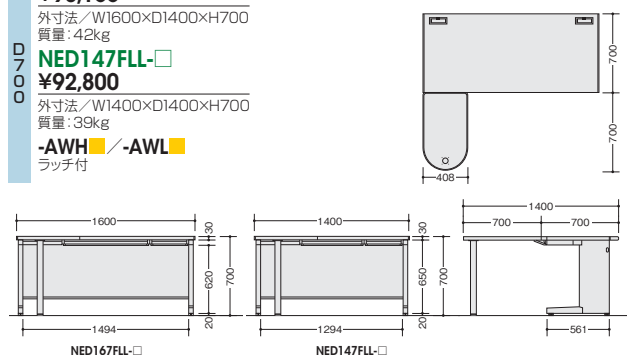

外寸法 / W400×D700×H700

-AWH / **-AWL**
付属品：仕切板G型2枚
ラッチ付 インジケータークー
質量：27kg脇デスク(3段：C袖) **ラッチ付** (WS中段・下段)

※配線ダクトは付いておりません。

NED047C-AWH

NED047C-AWL

NED047C-□
¥52,800

外寸法 / W400×D700×H700

-AWH / **-AWL**
付属品：ペントレーG型1個
仕切板F型2枚 G型1枚
ラッチ付 インジケータークー
質量：30kg脇デスク(3段：B袖) **ラッチ付** (WS下段)

※配線ダクトは付いておりません。

NED046B-AWH

NED046B-AWL

NED046B-□
¥44,700

外寸法 / W400×D600×H700

-AWH / **-AWL**
付属品：ペントレーG型1個
仕切板F型1枚 G型1枚
ラッチ付 インジケータークー
質量：26.5kg簡単な打合せや、
資料を置くスペースが確保できる L 型デスク。L型デスク(片袖デスクタイプ) **配線
ダクト** **ラッチ付** (WS下段) ※左袖仕様も可能です。

NED167BLL-AWL

NED147BLL-AWH

NED167BLL-□
¥116,300外寸法 / W1600×D1400×H700
質量：63.5kg**-AWH** / **-AWL**
付属品：ペントレーG型1個
仕切板F型1枚 G型1枚
ラッチ付 インジケータークー**NED147BLL-□**
¥111,000外寸法 / W1400×D1400×H700
質量：60.5kg**-AWH** / **-AWL**
付属品：ペントレーG型1個
仕切板F型1枚 G型1枚
ラッチ付 インジケータークーL型デスク(平デスクタイプ) **配線
ダクト** ※右側にテーブルを取付けることも可能です。

NED167FLL-AWL

NED147FLL-AWH

NED167FLL-□
¥98,100外寸法 / W1600×D1400×H700
質量：42kg**NED147FLL-□**
¥92,800外寸法 / W1400×D1400×H700
質量：39kg**-AWH** / **-AWL**
ラッチ付

グリーン購入法適合商品：品番を緑色で表示しています。※表示価格は税抜き価格です。

ウォーム
ホワイト