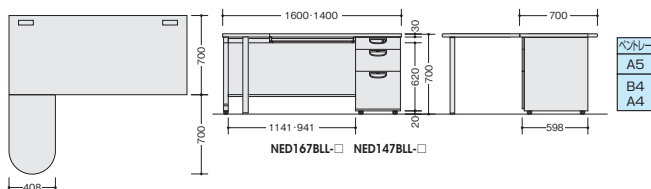

外寸法 / W400×D700×H700

-AWH / **-AWL**
付属品：仕切板G型2枚
ラッチ付 インジケータークー
質量：27kg脇デスク(3段：C袖) **ラッチ付** (WS中段・下段)

※配線ダクトは付いておりません。

NED047C-AWH

NED047C-AWL

NED047C-□
¥52,800

外寸法 / W400×D700×H700

-AWH / **-AWL**
付属品：ペントレーG型1個
仕切板F型2枚 G型1枚
ラッチ付 インジケータークー
質量：30kg脇デスク(3段：B袖) **ラッチ付** (WS下段)

※配線ダクトは付いておりません。

NED046B-AWH

NED046B-AWL

NED046B-□
¥44,700

外寸法 / W400×D600×H700

-AWH / **-AWL**
付属品：ペントレーG型1個
仕切板F型1枚 G型1枚
ラッチ付 インジケータークー
質量：26.5kg簡単な打合せや、
資料を置くスペースが確保できる L 型デスク。L型デスク(片袖デスクタイプ) **配線
ダクト** **ラッチ付** (WS下段) ※左袖仕様も可能です。

NED167BLL-AWL

NED147BLL-AWH

NED167BLL-□
¥116,300外寸法 / W1600×D1400×H700
質量：63.5kg**-AWH** / **-AWL**
付属品：ペントレーG型1個
仕切板F型1枚 G型1枚
ラッチ付 インジケータークー**NED147BLL-□**
¥111,000外寸法 / W1400×D1400×H700
質量：60.5kg**-AWH** / **-AWL**
付属品：ペントレーG型1個
仕切板F型1枚 G型1枚
ラッチ付 インジケータークーL型デスク(平デスクタイプ) **配線
ダクト** ※右側にテーブルを取付けることも可能です。

NED167FLL-AWL

NED147FLL-AWH

NED167FLL-□
¥98,100外寸法 / W1600×D1400×H700
質量：42kg**NED147FLL-□**
¥92,800外寸法 / W1400×D1400×H700
質量：39kg**-AWH** / **-AWL**
ラッチ付

グリーン購入法適合商品：品番を緑色で表示しています。※表示価格は税抜き価格です。

ウォーム
ホワイト