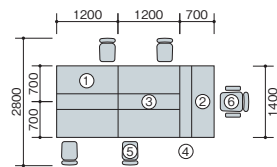

▶チェアはP225に掲載しています。

system plan A

プライバシーを尊重しながら、コミュニケーションを損なわないデスクトップ棚を設置したプラン。

写真セット価格

¥751,500

品名	品番	価格	数量
①片袖デスク	NED127B-AWH	¥ 68,700	× 4 ●
②両袖デスク	NED147BA-AWH	¥106,400	× 1 ●
③テーブルパネル	NE12TP-WH	¥ 36,700	× 2 ●
④ウォールパネル	NE14WP-WH	¥ 39,100	× 1 ■
⑤事務用チェア	ME510F-RO	¥ 48,500	× 4 ■
⑥事務用チェア	ME513F-RO	¥ 63,800	× 1 ■

セット価格 **¥751,500**

system plan B

1人に1台のOA機器を配し、さらにその他の作業も十分できる、テーブルスペースを設けたOAスタイル。

写真セット価格

¥753,200

品名	品番	価格	数量
①オペレーションデスク	NED147EFR-AWH	¥80,900	× 4 ■
②ワゴン	NED046SXC-AWH	¥53,700	× 4 ●
③デスクトップパネル	NE14PE-GL	¥38,400	× 2 ◆
④事務用チェア	VE510F-BL	¥34,500	× 4 ●

セット価格 **¥753,200**

system plan C

OA作業の効率化がはかれ、独立性を高めるローパーティションを採用したプラン。

写真セット価格

¥1,088,300

品名	品番	価格	数量
①平デスク	NED127F-AWH	¥49,500	× 6 ●
②ワゴン	NED046SXC-AWH	¥53,700	× 6 ●
ライトパネル	LPS1212-LBL	¥47,100	× 3 ◆
〃	LPS1207-LBL	¥41,200	× 4 ●
ジョイントボール	LPS-J12P	¥ 8,900	× 2 ●
③事務用チェア	SER510F-BL	¥24,200	× 6 ●