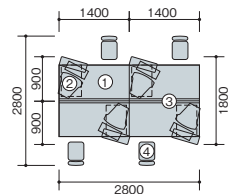

▶チェアはP225に掲載しています。

system plan A

プライバシーを尊重しながら、コミュニケーションを損なわないデスクトップ棚を設置したプラン。

写真セット価格

¥751,500

品名	品番	価格	数量
①片袖デスク	NED127B-AWH	¥ 68,700	× 4 ●
②両袖デスク	NED147BA-AWH	¥106,400	× 1 ●
③テーブルパネル	NE12TP-WH	¥ 36,700	× 2 ●
④ウォールパネル	NE14WP-WH	¥ 39,100	× 1 ■
⑤事務用チェア	ME510F-RO	¥ 48,500	× 4 ■
⑥事務用チェア	ME513F-RO	¥ 63,800	× 1 ■

セット価格 **¥751,500**

system plan B

1人に1台のOA機器を配し、さらにその他の作業も十分できる、テーブルスペースを設けたOAスタイル。

写真セット価格

¥753,200

品名	品番	価格	数量
①オペレーションデスク	NED147EFR-AWH	¥80,900	× 4 ■
②ワゴン	NED046SXC-AWH	¥53,700	× 4 ●
③デスクトップパネル	NE14PE-GL	¥38,400	× 2 ◆
④事務用チェア	VE510F-BL	¥34,500	× 4 ●

セット価格 **¥753,200**

system plan C

OA作業の効率化がはかれ、独立性を高めるローパーティションを採用したプラン。

写真セット価格

¥1,088,300

品名	品番	価格	数量
①平デスク	NED127F-AWH	¥49,500	× 6 ●
②ワゴン	NED046SXC-AWH	¥53,700	× 6 ●
ライトパネル	LPS1212-LBL	¥47,100	× 3 ◆
〃	LPS1207-LBL	¥41,200	× 4 ●
ジョイントボール	LPS-J12P	¥ 8,900	× 2 ●
③事務用チェア	SER510F-BL	¥24,200	× 6 ●