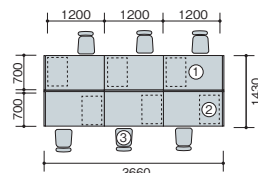

▶チェアはP225に掲載しています。

system plan A

プライバシーを尊重しながら、コミュニケーションを損なわないデスクトップ棚を設置したプラン。

写真セット価格

¥751,500

品名	品番	価格	数量
①片袖デスク	NED127B-AWH	¥ 68,700	× 4 ●
②両袖デスク	NED147BA-AWH	¥106,400	× 1 ●
③テーブルパネル	NE12TP-WH	¥ 36,700	× 2 ●
④ウォールパネル	NE14WP-WH	¥ 39,100	× 1 ■
⑤事務用チェア	ME510F-RO	¥ 48,500	× 4 ■
⑥事務用チェア	ME513F-RO	¥ 63,800	× 1 ■

セット価格 **¥751,500**

system plan B

1人に1台のOA機器を配し、さらにその他の作業も十分できる、テーブルスペースを設けたOAスタイル。

写真セット価格

¥753,200

品名	品番	価格	数量
①オペレーションデスク	NED147EFR-AWH	¥80,900	× 4 ■
②ワゴン	NED046SXC-AWH	¥53,700	× 4 ●
③デスクトップパネル	NE14PE-GL	¥38,400	× 2 ◆
④事務用チェア	VE510F-BL	¥34,500	× 4 ●

セット価格 **¥753,200**

system plan C

OA作業の効率化がはかれ、独立性を高めるローパーティションを採用したプラン。

写真セット価格

¥1,088,300

品名	品番	価格	数量
①平デスク	NED127F-AWH	¥49,500	× 6 ●
②ワゴン	NED046SXC-AWH	¥53,700	× 6 ●
ライトパネル	LPS1212-LBL	¥47,100	× 3 ◆
〃	LPS1207-LBL	¥41,200	× 4 ●
ジョイントボール	LPS-J12P	¥ 8,900	× 2 ●
③事務用チェア	SER510F-BL	¥24,200	× 6 ●