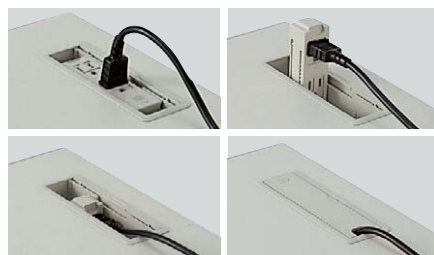

縦
(立ち上げ)
配線対応

パソコンなどの立ち上げ配線に必要な縦配線に対応。

机上面の左右に1ヵ所ずつ設けた配線ダクトから電源コードや情報コードが取り出せ、立ち上げ配線がスムーズに行なえます。また、オプションのコンセント類を使用することで、簡単に情報にアクセスすることが可能です。

■配線例

机上面の左右に1ヵ所ずつ立ち上げ配線用の配線ダクトを設けていますので、簡単に電源コードや情報コードを取り出せることが可能です。

■情報コンセント(情報用)

NEKC6-2 ¥8,000

情報用2ヶ

■情報コンセント(情報用+電話用)

NEKC6T-2 ¥8,000

情報用1ヶ・電話用1ヶ
※ケーブルは付属していません。

●モジュラージャックの種類

情報用 CAT-6 (8極8芯) 対応LAN用中継コネクタです。100BASE-TX、100BASE-TXにご使用できます。(※CAT-5もご使用できます。)

電話用 一般電話回線(6極2芯)及び、ホームテレフォン、ビジネスフォン(6極4芯)にご使用できます。

コンセントの設置方法

コンセントを差したまま回転させデスク内部へ収納することができます。配線キャップを閉じれば天板面はスッキリします。

ACアダプター使用時

コンセント部を上に向けてセットしたときは、ACアダプターも使用できます。

納期マーク説明

推奨商品 ●お早めにお届けできる商品です。 ◆納入までに2週間程度必要です。 ■納入までに3週間程度必要です。