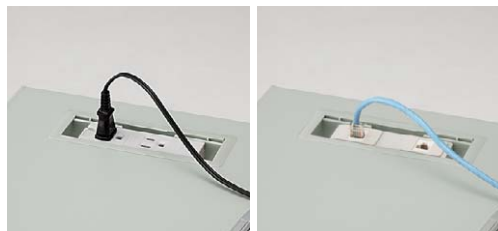

縦
(立ち上げ)
配線対応

パソコンなどの立ち上げ配線に必要な縦配線に対応。

机上面の左右に1ヵ所ずつ設けた配線ダクトから電源コードや情報コードが取り出せ、立ち上げ配線がスムーズに行なえます。また、オプションのコンセント類を使用することで、簡単に情報にアクセスすることが可能です。

■配線例

机上面の左右に1ヵ所ずつ立ち上げ配線用の配線ダクトを設けていますので、簡単に電源コードや情報コードを取り出せることが可能です。

NEK3P-2使用例

NEKC6T-2使用例

①配線

電話やパソコンなどのコードが通る穴を設けています。配線キャップは取納式なので紛失の心配がありません。

①OA配線

配線キャップを収納すると、OAコネクタやアース付コンセントも通る大型配線穴になります。(有効寸法：W135×D25)

②パネル配線部

デスク内側からパネル上部のすきま(有効45mm)を通して、デスク上に立ち上げができます。

①コンセント/情報コンセント

オプションでコンセント類が取り付けられ、情報がスピーディーに取り出せ、オフィスのネットワーク化に素早く対応します。情報コンセントはメスメスのジャックが内蔵されていますので、手軽に配線できます。

■ケーブルトレイ

NTS01CT-AW ¥5,300

外寸法/W450×D87×H140
スチール・メラミン焼付塗装仕上

■コンセント

NEK3P-2 ¥6,300

外寸法/W109×D30×H25
コード長さ:2.5m 3Pコンセント(2ケ口) 15A・125V(1500Wまで)

電話用 一般電話回線(6極2芯)及び、ホームテレフォン、ビジネスフォン(6極4芯)にご使用できます。

コンセントの設置方法

コンセントを差したまま回転させデスク内部へ収納することができます。配線キャップを閉じれば天板面はスッキリします。

ACアダプター使用時

コンセント部を上に向けてセットしたときは、ACアダプターも使用できます。

納期マーク説明

推奨商品 ●お早めにお届けできる商品です。 ◆納入までに2週間程度必要です。 ■納入までに3週間程度必要です。