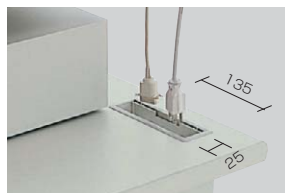

縦
(立ち上げ)
配線対応

パソコンなどの立ち上げ配線に必要な縦配線に対応。

机上面の左右に1ヵ所ずつ設けた配線ダクトから電源コードや情報コードが取り出せ、立ち上げ配線がスムーズに行なえます。また、オプションのコンセント類を使用することで、簡単に情報にアクセスすることが可能です。

■配線例

机上面の左右に1ヵ所ずつ立ち上げ配線用の配線ダクトを設けていますので、簡単に電源コードや情報コードを取り出せることが可能です。

NEK3P-2使用例

NEKC6T-2使用例

①配線

電話やパソコンなどのコードが通る穴を設けています。配線キャップは取納式なので紛失の心配がありません。

①OA配線

配線キャップを収納すると、OAコネクタやアース付コンセントも通る大型配線穴になります。(有効寸法：W135×D25)

②パネル配線部

デスク内側からパネル上部のすきま(有効45mm)を通して、デスク上に立ち上げができます。

①コンセント/情報コンセント

オプションでコンセント類が取り付けられ、情報がスピーディーに取り出せ、オフィスのネットワーク化に素早く対応します。情報コンセントはメスメスのジャックが内蔵されていますので、手軽に配線できます。

■ケーブルトレイ

NTS01CT-AW ¥5,300

外寸法/W450×D87×H140
スチール・メラミン焼付塗装仕上

■コンセント

NEK3P-2 ¥6,300

外寸法/W109×D30×H25
コード長さ:2.5m 3Pコンセント(2ケ口) 15A・125V(1500Wまで)