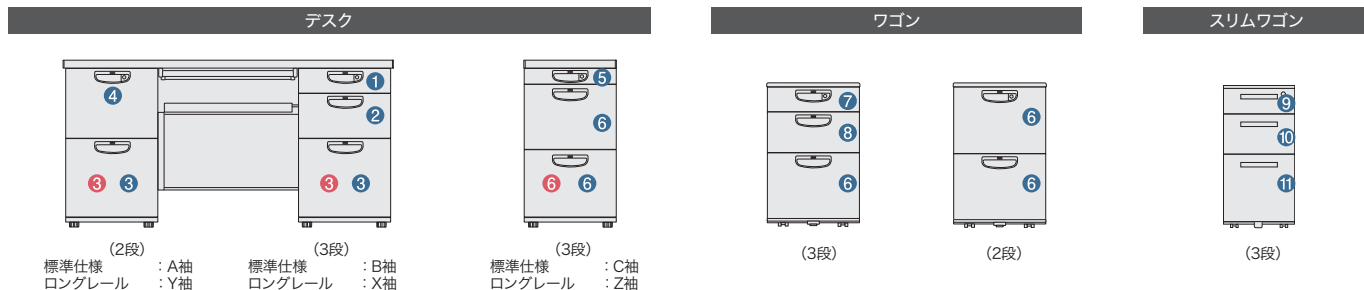

引出し収納について

使う人の視点に立って収納力を高めた引出し群。

引出し一覧

17 ベントレー引出し
 ①内寸法 / W317×D430×H92
 ②内寸法 / W317×D430×H98
 付属品: ベントレーG型1個

小物類の整理に便利なベントレーG型が付いています。
 ※仕切板J型(オプション)が使用できます。

2 A5引出し(CD-ROM)
 内寸法 / W317×D430×H180
 付属品: 仕切板F型1枚

A5サイズのフォルダー・ファイルやCD-ROMが収納できます。

3 A4・B4引出し
 内寸法 / W317×D540×H302
 付属品: 仕切板G型1枚
 ダブルサスペンションレール使用

A4サイズのボックスファイルが収納できます。

3 A4・B4ロング引出し
 内寸法 / W317×D635×H302
 付属品: 仕切板G型1枚
 ロングストロークサスペンションレール使用

A4サイズのボックスファイルが収納できます。

4 A4引出し
 ④内寸法 / W317×D540×H274
 ⑥内寸法 / W317×D540×H265
 付属品: 仕切板G型1枚
 ダブルサスペンションレール使用

A4サイズのボックスファイルが収納できます。

6 A4ロング引出し
 内寸法 / W317×D635×H265
 付属品: 仕切板G型1枚
 ロングストロークサスペンションレール使用

A4サイズのボックスファイルが収納できます。

5 トレー引出し
 内寸法 / W317×D448×H56
 付属品: ベントレーG型1個

小物類の整理に便利なベントレーG型が付いています。

8 B6引出し
 内寸法 / W317×D430×H165
 付属品: 仕切板F型1枚

B6サイズのフォルダーやファイル、3.5インチのフロッピーケースが収納できます。

9 ベントレー引出し
 内寸法 / W222×D430×H98
 付属品: ベントレーH型1個

10 B6引出し
 内寸法 / W222×D430×H165

11 A4引出し
 内寸法 / W222×D540×H265
 付属品: 仕切板H型1個
 ダブルサスペンションレール使用