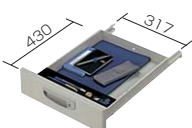

引出し収納について

使う人の視点に立って収納力を高めた引出し群。

引出し一覧

17 ベントレー引出し
 ①内寸法 / W317×D430×H92
 ②内寸法 / W317×D430×H98
 付属品: ベントレーG型1個

小物類の整理に便利なベントレーG型が付いています。
 ※仕切板J型(オプション)が使用できます。

2 A5引出し(CD-ROM)
 内寸法 / W317×D430×H180
 付属品: 仕切板F型1枚

A5サイズのフォルダー・ファイルやCD-ROMが収納できます。

3 A4・B4引出し
 内寸法 / W317×D540×H302
 付属品: 仕切板G型1枚
 ダブルサスペンションレール使用

A4サイズのボックスファイルが収納できます。

3 A4・B4ロング引出し
 内寸法 / W317×D635×H302
 付属品: 仕切板G型1枚
 ロングストロークサスペンションレール使用

A4サイズのボックスファイルが収納できます。

4 A4引出し
 ④内寸法 / W317×D540×H274
 ⑥内寸法 / W317×D540×H265
 付属品: 仕切板G型1枚
 ダブルサスペンションレール使用

A4サイズのボックスファイルが収納できます。

6 A4ロング引出し
 内寸法 / W317×D635×H265
 付属品: 仕切板G型1枚
 ロングストロークサスペンションレール使用

A4サイズのボックスファイルが収納できます。

5 トレー引出し
 内寸法 / W317×D448×H56
 付属品: ベントレーG型1個