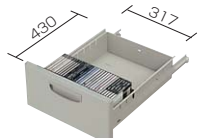

引出し収納について

使う人の視点に立って収納力を高めた引出し群。

引出し一覧

17 ベントレー引出し
 ①内寸法 / W317×D430×H92
 ②内寸法 / W317×D430×H98
 付属品: ベントレーG型1個

小物類の整理に便利なベントレーG型が付いています。
 ※仕切板J型(オプション)が使用できます。

2 A5引出し(CD-ROM)
 内寸法 / W317×D430×H180
 付属品: 仕切板F型1枚

A5サイズのフォルダー・ファイルやCD-ROMが収納できます。

3 A4・B4引出し
 内寸法 / W317×D540×H302
 付属品: 仕切板G型1枚
 ダブルサスペンションレール使用

A4サイズのボックスファイルが収納できます。

3 A4・B4ロング引出し
 内寸法 / W317×D635×H302
 付属品: 仕切板G型1枚
 ロングストロークサスペンションレール使用

A4サイズのボックスファイルが収納できます。

4 A4引出し
 ④内寸法 / W317×D540×H274
 ⑥内寸法 / W317×D540×H265
 付属品: 仕切板G型1枚
 ダブルサスペンションレール使用

A4サイズのボックスファイルが収納できます。

6 A4ロング引出し
 内寸法 / W317×D635×H265
 付属品: 仕切板G型1枚
 ロングストロークサスペンションレール使用

A4サイズのボックスファイルが収納できます。

5 トレー引出し
 内寸法 / W317×D448×H56
 付属品: ベントレーG型1個

小物類の整理に便利なベントレーG型が付いています。

8 B6引出し
 内寸法 / W317×D430×H165
 付属品: 仕切板F型1枚

B6サイズのフォルダーやファイル、3.5インチのフロッピーケースが収納できます。

9 ベントレー引出し
 内寸法 / W222×D430×H98
 付属品: ベントレーH型1個

10 B6引出し
 内寸法 / W222×D430×H165

11 A4引出し
 内寸法 / W222×D540×H265
 付属品: 仕切板H型1個
 ダブルサスペンションレール使用