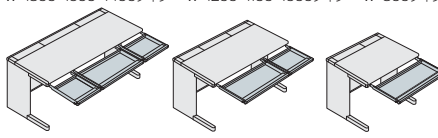

小物類の整理に便利なベントレーG型が付いています。

8 B6引出し
 内寸法 / W317×D430×H165
 付属品: 仕切板F型1枚

B6サイズのフォルダーやファイル、3.5インチのフロッピーケースが収納できます。

9 ベントレー引出し
 内寸法 / W222×D430×H98
 付属品: ベントレーH型1個

10 B6引出し
 内寸法 / W222×D430×H165

11 A4引出し
 内寸法 / W222×D540×H265
 付属品: 仕切板H型1個
 ダブルサスペンションレール使用

中央引出し

引出し手前には、小物類が収納できる仕切をつけています。

機種	内寸法
W1600	W757×D349×H39
W1400	W557×D349×H39
W1200	W710×D349×H39
W1100	W610×D349×H39
W1000	W510×D349×H39
W 800	W663×D349×H39

平デスク

W:1800・1600・1400タイプ W:1200・1100・1000タイプ W:800タイプ

引出し内寸法

機種	中央引出し(大)	中央引出し(小)
W1800	W557×D349×H39	W522×D349×H39
W1600	W757×D349×H39	W322×D349×H39
W1400	W557×D349×H39	W322×D349×H39
W1200	W710×D349×H39	W322×D349×H39
W1100	W610×D349×H39	W322×D349×H39
W1000	W510×D349×H39	W322×D349×H39
W 800	W663×D349×H39	—