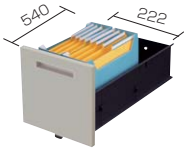

A5サイズのフォルダー・ファイルやCD-ROMが収納できます。

3 A4・B4引出し
 内寸法 / W317×D540×H302
 付属品: 仕切板G型1枚
 ダブルサスペンションレール使用

A4サイズのボックスファイルが収納できます。

3 A4・B4ロング引出し
 内寸法 / W317×D635×H302
 付属品: 仕切板G型1枚
 ロングストロークサスペンションレール使用

A4サイズのボックスファイルが収納できます。

4 A4引出し
 ④内寸法 / W317×D540×H274
 ⑥内寸法 / W317×D540×H265
 付属品: 仕切板G型1枚
 ダブルサスペンションレール使用

A4サイズのボックスファイルが収納できます。

6 A4ロング引出し
 内寸法 / W317×D635×H265
 付属品: 仕切板G型1枚
 ロングストロークサスペンションレール使用

A4サイズのボックスファイルが収納できます。

5 トレー引出し
 内寸法 / W317×D448×H56
 付属品: ベントレーG型1個

小物類の整理に便利なベントレーG型が付いています。

8 B6引出し
 内寸法 / W317×D430×H165
 付属品: 仕切板F型1枚

B6サイズのフォルダーやファイル、3.5インチのフロッピーケースが収納できます。

9 ベントレー引出し
 内寸法 / W222×D430×H98
 付属品: ベントレーH型1個

10 B6引出し
 内寸法 / W222×D430×H165

11 A4引出し
 内寸法 / W222×D540×H265
 付属品: 仕切板H型1個
 ダブルサスペンションレール使用

中央引出し

引出し手前には、小物類が収納できる仕切をつけています。

機種	内寸法
W1600	W757×D349×H39
W1400	W557×D349×H39
W1200	W710×D349×H39
W1100	W610×D349×H39
W1000	W510×D349×H39
W 800	W663×D349×H39

平デスク

W:1800・1600・1400タイプ W:1200・1100・1000タイプ W:800タイプ