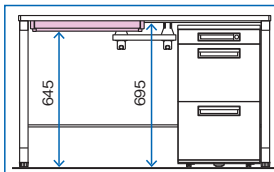

■アジャスター  
**NE-AJ40** (2個入り)  
¥730 ●

※デスクの高さを20mm高くする場合に  
使用します。

ペントレー (G型)

**PTR-8**  
¥540 ●

外寸法 / W329×D84×H29  
再生PP樹脂製

仕切板

■F型  
**PS-13** ¥590 ●  
外寸法 / W329×H109  
再生PS樹脂混合

■G型  
**PS-14** ¥1,430 ●  
外寸法 / W329×H154  
再生PS樹脂混合

■J型  
**PS-15** ¥510 ●  
外寸法 / W326×H56  
再生PS樹脂製

中央引出し(鍵付) (CHD型専用)

H681のワゴン(CHD046SZC-W  
H)と中央引出し(鍵付・CH55C  
K-W)を併用することができます。

■中央引出し(鍵付)  
**CH55CK-W**

¥10,300 ●  
内寸法 / W516×D349×H39  
スチールメラミン焼付塗装仕上  
※取付け位置はあらかじめ決まっています。  
※W1600・W1400・W1200の平デスクに  
取付けることが可能です。