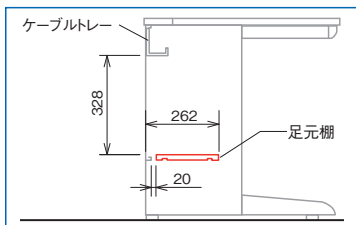

■J型  
**PS-15** ¥510 ●  
外寸法 / W326×H56  
再生PS樹脂製

中央引出し(鍵付) (CHD型専用)

H681のワゴン(CHD046SZC-W  
H)と中央引出し(鍵付・CH55C  
K-W)を併用することができます。

■中央引出し(鍵付)  
**CH55CK-W**

¥10,300 ●  
内寸法 / W516×D349×H39  
スチールメラミン焼付塗装仕上  
※取付け位置はあらかじめ決まっています。  
※W1600・W1400・W1200の平デスクに  
取付けることが可能です。

■中央引出し取付位置 ※中央引出しの下にはワゴン(トレー引出し付2段)と(3段:A4タイプ)は入りません。

	W1600	W1400	W1200
1 個 使 用			
2 個 同 時 使 用			

中央引き出し  
ワゴン (H681) (H645)

足元棚(CHD型専用) ※棚板耐荷重: 等分布30kg

両袖デスク用

片袖デスク用

平デスク用

(両袖デスク用)