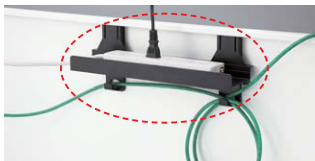

ケーブルトレー

CH-HD
¥2,000 ●

トレー内寸法 / W300×D60×H20 樹脂製