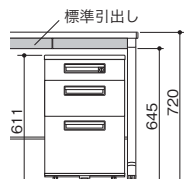

中央引出しとワゴンの関係

■標準引出し+H611ワゴン

●ワゴン H611mm
・XE046XC-W
・XE046YC-W

■引出し無し+H645ワゴン