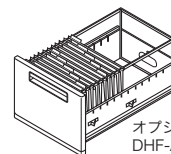

## ワゴン

(3段)

(2段)

(トレー引出し付2段) (3段: A4タイプ)

① ③ ベントレー引出し ①内寸法: W317×D430×H81  
③内寸法: W317×D430×H98  
付属品: ベントレーG型1個

小物類の整理に便利なベントレーG型が  
ついています。  
※仕切板J型(オプション)が使用できます。

② A4引出し 内寸法: W317×D540×H265  
付属品: 仕切板G型1枚

A4サイズのボックスファイルが  
収納できます。

オプションのハンガーフレーム(A4用)  
DHF-A4WをセットするとA4サイズのハ  
ンギングフォルダーが収納できます。

④ B6引出し 内寸法: W317×D430×H165  
付属品: 仕切板F型1枚

B6サイズのフォルダー・ファイルや  
CDなどが収納できます。

⑤ トレー引出し 内寸法: W317×D448×H64  
付属品: ベントレーG型