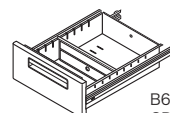

## ワゴン

(3段)

(2段)

(トレー引出し付2段) (3段: A4タイプ)

① ③ ベントレー引出し ①内寸法: W317×D430×H81  
③内寸法: W317×D430×H98  
付属品: ベントレーG型1個

小物類の整理に便利なベントレーG型が  
ついています。  
※仕切板J型(オプション)が使用できます。

② A4引出し 内寸法: W317×D540×H265  
付属品: 仕切板G型1枚

A4サイズのボックスファイルが  
収納できます。

オプションのハンガーフレーム(A4用)  
DHF-A4WをセットするとA4サイズのハ  
ンギングフォルダーが収納できます。

④ B6引出し 内寸法: W317×D430×H165  
付属品: 仕切板F型1枚

B6サイズのフォルダー・ファイルや  
CDなどが収納できます。

⑤ トレー引出し 内寸法: W317×D448×H64  
付属品: ベントレーG型