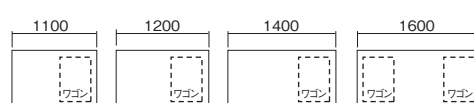

■H681ワゴン設置例