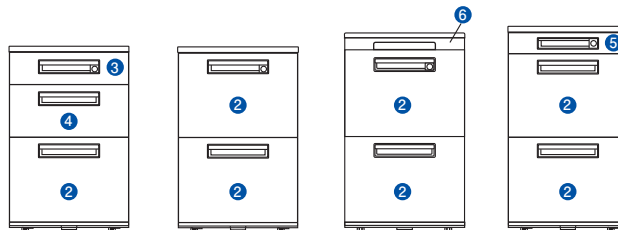

引出し一覧

デスク

ワゴン

(3段)

(2段)

(トレー引出し付2段) (3段: A4タイプ)

① ③ ベントレー引出し ①内寸法: W317×D430×H81
③内寸法: W317×D430×H98
付属品: ベントレーG型1個

小物類の整理に便利なベントレーG型が
ついています。
※仕切板J型(オプション)が使用できます。

② A4引出し 内寸法: W317×D540×H265
付属品: 仕切板G型1枚

A4サイズのボックスファイルが
収納できます。

オプションのハンガーフレーム(A4用)
DHF-A4WをセットするとA4サイズのハ
ンギングフォルダーが収納できます。

④ B6引出し 内寸法: W317×D430×H165
付属品: 仕切板F型1枚

B6サイズのフォルダー・ファイルや
CDなどが収納できます。

⑤ トレー引出し 内寸法: W317×D448×H64
付属品: ベントレーG型

小物類の整理に便利なベントレーG型が
ついています。

⑥ トレー引出し 内寸法: W315×D315×H27

引出しと一体成型されたベントレーが付い
ています。小物類の整理に便利です。

グリーン購入法適合商品: 品番を緑色で表示しています。※表示価格は税抜き価格です。

W クリアホワイト 720 H720 ラッチ付 WS ダブルサスペンション