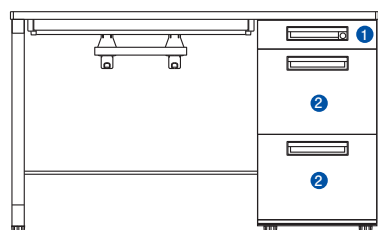

引出し一覧

デスク

ワゴン

(3段)

(2段)

(トレー引出し付2段) (3段: A4タイプ)

① ③ ベントレー引出し ①内寸法: W317×D430×H81
③内寸法: W317×D430×H98
付属品: ベントレーG型1個

小物類の整理に便利なベントレーG型が
ついています。
※仕切板J型(オプション)が使用できます。

② A4引出し 内寸法: W317×D540×H265
付属品: 仕切板G型1枚

A4サイズのボックスファイルが
収納できます。

オプションのハンガーフレーム(A4用)
DHF-A4WをセットするとA4サイズのハ
ンギングフォルダーが収納できます。

④ B6引出し 内寸法: W317×D430×H165
付属品: 仕切板F型1枚

B6サイズのフォルダー・ファイルや
CDなどが収納できます。

⑤ トレー引出し 内寸法: W317×D448×H64
付属品: ベントレーG型

小物類の整理に便利なベントレーG型が
ついています。

⑥ トレー引出し 内寸法: W315×D315×H27

引出しと一体成型されたベントレーが付い
ています。小物類の整理に便利です。

グリーン購入法適合商品: 品番を緑色で表示しています。※表示価格は税抜き価格です。

W クリアホワイト 720 H720 ラッチ付 WS ダブルサスペンション