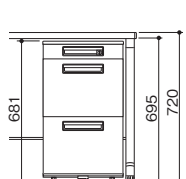

●ワゴン H681mm
・XE046ZC-W

※WAKE-FA型・CN-FA型には使用できません。