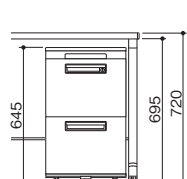

●ワゴン H645mm
・XE046HC-W

■引出し無し+H681ワゴン