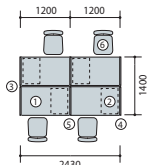

## system plan A

袖付デスクを鳥型にレイアウトしたスタンダードなプラン。デスクトップパネルでプライバシーを確保しながら書類の収納量を十分に確保できます。

写真セット価格

¥1,324,800

品名	品番	価格	数量
①片袖デスク	CHD127G-WH	¥ 83,800	× 6
②両袖デスク	CHD147GG-WH	¥124,800	× 1
③デスクトップパネル	CH12P-LBL	¥ 35,900	× 3
④デスクトップパネル	CH14P-LBL	¥ 38,400	× 1
⑤事務用チェアー	SLE512FH-MB	¥ 77,300	× 6
⑥事務用チェアー	SLE513FH-BK	¥ 87,300	× 1

セット価格 ¥1,324,800

▶チェアーはP212に搭載しています。

## system plan B

平デスクにワゴンを組み合わせたシンプルなプラン。サイドパネルやエンドパネルを使用することでしっかりとプライバシーを確保。大容量のハイワゴンで仕事をバックアップします。

写真セット価格

¥1,053,000

品名	品番	価格	数量
①平デスク (引出し無し)	CHD127FDN-WS	¥ 47,400	× 4
②ワゴン	XE046ZC-W	¥ 70,200	× 4
③デスクトップパネル	CH12P-LGR	¥ 35,900	× 2
④デスクトップパネル(エンド用)	CH07EP-LGR	¥ 32,800	× 4
⑤デスクトップパネル(サイド用)	NE07SPE-LGR	¥ 32,800	× 2
⑥事務用チェアー	SLE513F-GR	¥ 78,500	× 4

## system plan C

サイドミーティング用テーブルを利用したレイアウト。チーム内のコミュニケーションを重視したプランで十分な作業スペースも確保できます。

写真セット価格

¥1,090,800

品名	品番	価格	数量
①平デスク (引出し無し)	CHD147FDN-WS	¥ 58,100	× 4
②ワゴン	XE046ZC-W	¥ 70,200	× 4
③サイドミーティング用テーブル	CHD124ST-WS	¥ 51,300	× 4
④事務用チェアー	SLE513FAH-BK	¥ 93,100	× 4