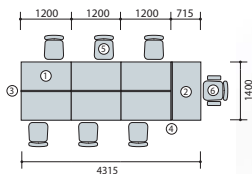

## system plan A

袖付デスクを鳥型にレイアウトしたスタンダードなプラン。デスクトップパネルでプライバシーを確保しながら書類の収納量を十分に確保できます。

写真セット価格

¥1,324,800

品名	品番	価格	数量
①片袖デスク	CHD127G-WH	¥ 83,800	× 6
②両袖デスク	CHD147GG-WH	¥124,800	× 1
③デスクトップパネル	CH12P-LBL	¥ 35,900	× 3
④デスクトップパネル	CH14P-LBL	¥ 38,400	× 1
⑤事務用チェアー	SLE512FH-MB	¥ 77,300	× 6
⑥事務用チェアー	SLE513FH-BK	¥ 87,300	× 1

セット価格 ¥1,324,800

▶チェアーはP212に搭載しています。

## system plan B

平デスクにワゴンを組み合わせたシンプルなプラン。サイドパネルやエンドパネルを使用することでしっかりとプライバシーを確保。大容量のハイワゴンで仕事をバックアップします。

写真セット価格

¥1,053,000

品名	品番	価格	数量
①平デスク (引出し無し)	CHD127FDN-WS	¥ 47,400	× 4
②ワゴン	XE046ZC-W	¥ 70,200	× 4
③デスクトップパネル	CH12P-LGR	¥ 35,900	× 2
④デスクトップパネル(エンド用)	CH07EP-LGR	¥ 32,800	× 4
⑤デスクトップパネル(サイド用)	NE07SPE-LGR	¥ 32,800	× 2
⑥事務用チェアー	SLE513F-GR	¥ 78,500	× 4