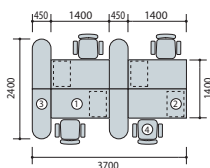

## system plan B

平デスクにワゴンを組み合わせたシンプルなプラン。サイドパネルやエンドパネルを使用することでしっかりとプライバシーを確保。大容量のハイワゴンで仕事をバックアップします。

写真セット価格

¥1,053,000

品名	品番	価格	数量
①平デスク (引出し無し)	CHD127FDN-WS	¥ 47,400	× 4
②ワゴン	XE046ZC-W	¥ 70,200	× 4
③デスクトップパネル	CH12P-LGR	¥ 35,900	× 2
④デスクトップパネル(エンド用)	CH07EP-LGR	¥ 32,800	× 4
⑤デスクトップパネル(サイド用)	NE07SPE-LGR	¥ 32,800	× 2
⑥事務用チェアー	SLE513F-GR	¥ 78,500	× 4

## system plan C

サイドミーティング用テーブルを利用したレイアウト。チーム内のコミュニケーションを重視したプランで十分な作業スペースも確保できます。

写真セット価格

¥1,090,800

品名	品番	価格	数量
①平デスク (引出し無し)	CHD147FDN-WS	¥ 58,100	× 4
②ワゴン	XE046ZC-W	¥ 70,200	× 4
③サイドミーティング用テーブル	CHD124ST-WS	¥ 51,300	× 4
④事務用チェアー	SLE513FAH-BK	¥ 93,100	× 4