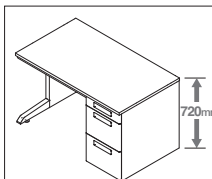

## DESK SYSTEM

これからのワークスタイルに対応する  
高さ 720mm の次世代デスクシリーズ。

オフィスワーカーにとって必要な機能を凝縮。充実した配線機能や  
大容量の収納などオフィスワーカーをサポートするデスクシステムです。

Merit  
1

大型配線カバーを使用した  
多彩な配線システム

Merit  
2

下肢空間の拡張で  
充実した収納量を確保

「事務机の高さ」について  
一般社団法人 日本オフィス家具協会  
(JOIFA)は、働きやすいオフィス環境を目指し、働く人の体格向上やユニバーサルデザインを配慮し、事務机の高さ720mmを推奨いたします。  
詳しくは、JOIFA ホームページをご覧ください。  
<http://www.joifa.jp/>