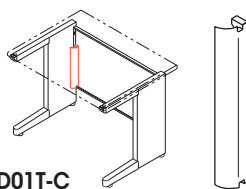

両袖デスク用

片袖デスク用

平デスク用

足元棚
(18mmピッチ 10段階)

(両袖デスク用)

タイプ	品番	価格
W1400mm用	XEFT-14W-W	¥10,300

(片袖デスク用)

タイプ	品番	価格
W1400mm用	XEFT-14S-W	¥11,100
W1200mm用	XEFT-12S-W	¥10,700
W1100mm用	XEFT-11S-W	¥10,400
W1000mm用	XEFT-10S-W	¥10,100

(平デスク用)

タイプ	品番	価格
W1400mm用	XEFT-14F-W	¥11,800
W1200mm用	XEFT-12F-W	¥11,300
W1100mm用	XEFT-11F-W	¥11,100
W1000mm用	XEFT-10F-W	¥10,900

ケーブルトレー

CH-HD
¥2,000●

トレー内寸法 /
 W300×D60×H20 樹脂製

縦配線カバー

縦配線カバー取付イメージ
 (左右どちらにも設置できます。)

HD01T-C
¥3,100●

外寸法 / W25×H330
 樹脂製

ハンガーフレーム(A4用)

DHF-A4W ¥3,860●

外寸法 / W328×D540×H240
 ダブルサスペンション用

DHF-A4S ¥3,500●

外寸法 / W328×D424×H240
 シングルレール用

下置棚