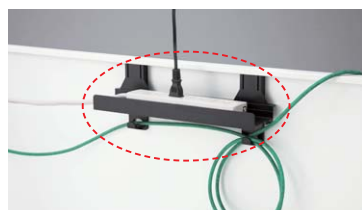

ケーブルトレー

CH-HD
¥2,000●

トレー内寸法 /
W300×D60×H20 樹脂製

縦配線カバー

縦配線カバー取付イメージ
(左右どちらにも設置できます。)