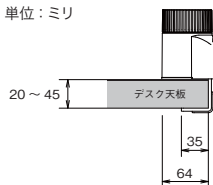

事務用デスク(XEDH型・XED型)

02

デスクシステム(XEDH型・XED型)

電話台(360°フリーターン機構) **NEW**

OA302TS ¥28,500●

台寸法 / W200×D309
 付属品: 接続コード1本・コードクリップ2個
 6極2芯、6極4芯

- 厚さが20～45mmの天板に取付け可能です。
- 35mm以上の奥行きがあれば取付け可能です。
- 天板エッジのRが大きい場合には取付けできない場合があります。

単位: ミリ

電話台を360度回転させてもコードがからまないフリーターン機構ですので、個人用はもちろん共用の電話としてもフレキシブルに対応できます。

机上有効利用できる電話台です。ワンタッチレバー操作で、30度の角度で上下できます。

PCラック **NEW**FD-PC-DG
¥21,900●

外寸法 / W180×D460×H450
 内寸法 / W175×D460×H435
 スチール製

足元棚 ※棚板耐荷重: 等分布30kg

両袖デスク用

片袖デスク用

平デスク用

足元棚
(18mmピッチ 10段階)

(両袖デスク用)

タイプ	品番	価格
W1400mm用	XEFT-14W-W	¥10,300

(片袖デスク用)

タイプ	品番	価格
W1400mm用	XEFT-14S-W	¥11,100
W1200mm用	XEFT-12S-W	¥10,700
W1100mm用	XEFT-11S-W	¥10,400
W1000mm用	XEFT-10S-W	¥10,100