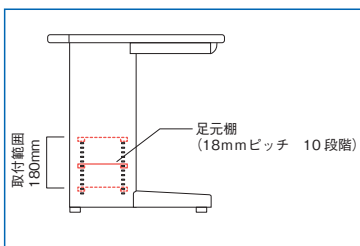

事務用デスク(XEDH型・XED型)

02

デスクシステム(XEDH型・XED型)

電話台(360°フリーターン機構) **NEW**

OA302TS ¥28,500●

台寸法 / W200×D309
 付属品: 接続コード1本・コードクリップ2個
 6極2芯、6極4芯

- 厚さが20～45mmの天板に取付け可能です。
- 35mm以上の奥行きがあれば取付け可能です。
- 天板エッジのRが大きい場合には取付けできない場合があります。

単位: ミリ

電話台を360度回転させてもコードがからまないフリーターン機構ですので、個人用はもちろん共用の電話としてもフレキシブルに対応できます。

机上有効利用できる電話台です。ワンタッチレバー操作で、30度の角度で上下できます。

PCラック **NEW**FD-PC-DG
¥21,900●

外寸法 / W180×D460×H450
 内寸法 / W175×D460×H435
 スチール製

足元棚 ※棚板耐荷重: 等分布30kg

両袖デスク用

片袖デスク用

平デスク用

足元棚
(18mmピッチ 10段階)

(両袖デスク用)

タイプ	品番	価格
W1400mm用	XEFT-14W-W	¥10,300

(片袖デスク用)

タイプ	品番	価格
W1400mm用	XEFT-14S-W	¥11,100
W1200mm用	XEFT-12S-W	¥10,700
W1100mm用	XEFT-11S-W	¥10,400
W1000mm用	XEFT-10S-W	¥10,100

(平デスク用)

タイプ	品番	価格
W1400mm用	XEFT-14F-W	¥11,800
W1200mm用	XEFT-12F-W	¥11,300
W1100mm用	XEFT-11F-W	¥11,100
W1000mm用	XEFT-10F-W	¥10,900

ケーブルトレー

CH-HD
¥2,000●

トレー内寸法 /
 W300×D60×H20 樹脂製

縦配線カバー

縦配線カバー取付イメージ
 (左右どちらにも設置できます。)