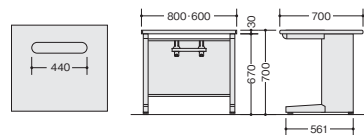

¥57,100

外寸法 / W800×D700×H700

質量: 22kg

XED067P-□

¥56,300

外寸法 / W600×D700×H700

質量: 19kg

付属品: ケーブルトレイ1個

-WH ● / -WS ◆

ワークプレイスを手軽に拡張することができ、事務作業やミーティングなどを効率よくこなせます。

サイドデスク  ※必ずデスク連結金具を付け、デスク間に設置してください。

XED0714HT-WH

XED0714HT-WS

XED0714HT-□

¥104,100

外寸法 / W700×D1400×H700