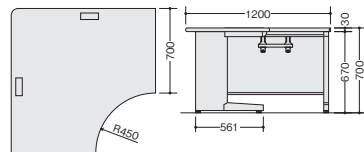

事務用デスク(XED型) W 幅 700

コーナーデスクで、オフィスのコーナーも無駄なく有効に活用することができます。

コーナーデスク(90°用)  

XED127CT-WH

XED127CT-WS

XED127CT-□

¥110,100

外寸法 / W1200×D1200×H700

-WH ● / -WS ■

付属品: ケーブルトレイ1個

質量: 38kg

オフィス機器も、適材適所で。専用のプリンター台をご用意しています。

プリンター台 

XED087P-WH

XED067P-WS

XED087P-□

¥57,100

外寸法 / W800×D700×H700

質量: 22kg

XED067P-□

¥56,300

外寸法 / W600×D700×H700

質量: 19kg

付属品: ケーブルトレイ1個

-WH ● / -WS ◆

ワークプレイスを手軽に拡張することができ、事務作業やミーティングなどを効率よくこなせます。

サイドデスク  ※必ずデスク連結金具を付け、デスク間に設置してください。

XED0714HT-WH

XED0714HT-WS

XED0714HT-□

¥104,100

外寸法 / W700×D1400×H700