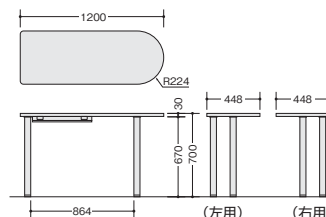

¥57,100

外寸法 / W800×D700×H700

質量: 22kg

XED067P-□

¥56,300

外寸法 / W600×D700×H700

質量: 19kg

付属品: ケーブルトレイ1個

-WH ● / -WS ◆

ワークプレイスを手軽に拡張することができ、事務作業やミーティングなどを効率よくこなせます。

サイドデスク  ※必ずデスク連結金具を付け、デスク間に設置してください。

XED0714HT-WH

XED0714HT-WS

XED0714HT-□

¥104,100

外寸法 / W700×D1400×H700

質量: 22kg

付属品: ケーブルトレイ1個

-WH ● / -WS ■

サイドミーティング用テーブル ※脇デスク及びコーナーデスク等天板が木製メラミン化粧板張りのデスク、テーブルには連結できません。

XED124STL-WH

XED124STR-WS

■左用

XED124STL-□

¥50,600

■右用

XED124STR-□

¥50,600

W1200×D448×H700

-WH ● / -WS ■

付属品: 天板連結金具 質量: 17kg

※D600のデスク、脇デスク及びコーナーデスク等天板が木製メラミン化粧板張りのデスク、テーブルには連結できません。