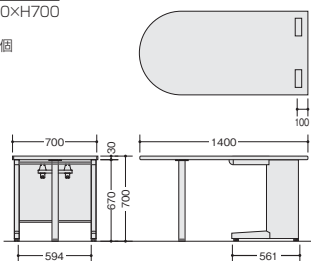

¥57,100

外寸法 / W800×D700×H700

質量: 22kg

XED067P-□

¥56,300

外寸法 / W600×D700×H700

質量: 19kg

付属品: ケーブルトレイ1個

-WH ● / -WS ◆

ワークプレイスを手軽に拡張することができ、事務作業やミーティングなどを効率よくこなせます。

サイドデスク  ※必ずデスク連結金具を付け、デスク間に設置してください。

XED0714HT-WH

XED0714HT-WS

XED0714HT-□

¥104,100

外寸法 / W700×D1400×H700

質量: 22kg

付属品: ケーブルトレイ1個

-WH ● / -WS ■

サイドミーティング用テーブル ※脇デスク及びコーナーデスク等天板が木製メラミン化粧板張りのデスク、テーブルには連結できません。

XED124STL-WH

XED124STR-WS

■左用

XED124STL-□