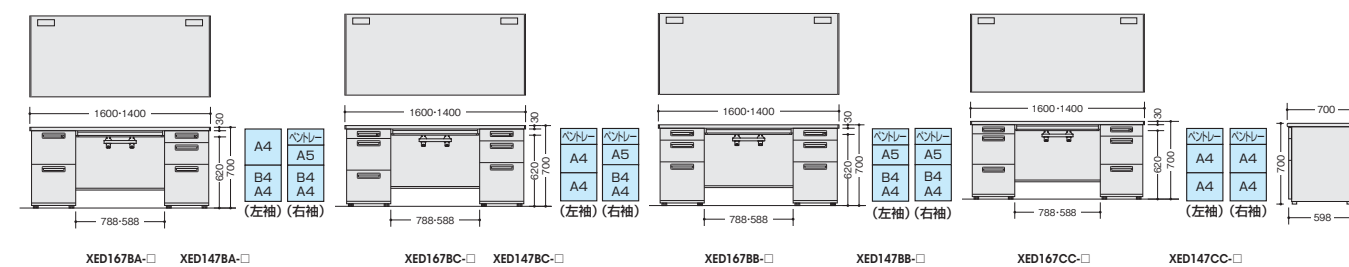

**5 脚カバー**  
脚部は樹脂製のカバーで保護されていますので、ワゴンやチェアへの脚が当たっても傷が付きにくくなっています。

**OPTION**

**● 足元棚(オプション)**  
デスクの足元を有効利用できる足元棚をオプションで取付けることが可能です。  
▶P152

**● 縦配線カバー(オプション)**  
立ち上げ配線に必要な縦配線カバーもオプションで用意しています。  
▶P152

02 デスクシステム (XED型)

## 両袖デスク

<p>(左袖: WS 上段・下段 / 右袖 WS 下段) <b>XED167BA-□ ¥115,700</b> 外寸法 / W1600×D700×H700 質量: 69kg <b>XED147BA-□ ¥110,600</b> 外寸法 / W1400×D700×H700 質量: 66kg -WH●/-WS◆ 付属品: ベントレーG型1個 仕切板F型1枚 G型3枚 ケーブルトレー1個 チェンジキー ラッチ付 インジケータキー</p>	<p>(左袖: WS 中段・下段 / 右袖 WS 下段) <b>XED167BC-□ ¥123,200</b> 外寸法 / W1600×D700×H700 質量: 72kg <b>XED147BC-□ ¥118,200</b> 外寸法 / W1400×D700×H700 質量: 69kg -WH●/-WS◆ 付属品: ベントレーG型2個 仕切板F型1枚 G型3枚 ケーブルトレー1個 チェンジキー ラッチ付 インジケータキー</p>	<p>(左袖: WS 下段 / 右袖 WS 下段) <b>XED167BB-□ ¥114,400</b> 外寸法 / W1600×D700×H700 質量: 69kg <b>XED147BB-□ ¥109,400</b> 外寸法 / W1400×D700×H700 質量: 66kg -WH●/-WS◆ 付属品: ベントレーG型2個 仕切板F型2枚 G型2枚 ケーブルトレー1個 チェンジキー ラッチ付 インジケータキー</p>	<p>(左袖: WS 中段・下段 / 右袖 WS 中段・下段) <b>XED167CC-□ ¥129,400</b> 外寸法 / W1600×D700×H700 質量: 73.9kg <b>XED147CC-□ ¥124,400</b> 外寸法 / W1400×D700×H700 質量: 70.6kg -WH●/-WS◆ 付属品: ベントレーG型2個 仕切板G型4枚 ケーブルトレー1個 チェンジキー ラッチ付 インジケータキー</p>
---	---	--	---