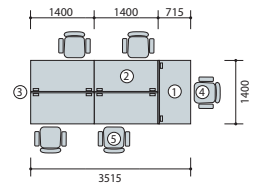

▶チェアはP234・P235に搭載しています。

system
plan

B

デスクトップパネルで
プライバシーを保ちながら、
メンバーのコミュニケーションも
重視したプラン。

写真セット価格

¥814,400

品名	品番	価格	数量
①両袖デスク	XED147BA-WH	¥110,600	× 1 ●
②片袖デスク	XED147B-WH	¥ 85,900	× 4 ●
③デスクトップパネル	NE14PE-AF	¥ 51,100	× 3 ◆
④事務用チェア	VE513F-BK	¥ 44,900	× 1 ●
⑤事務用チェア	VE511F-BK	¥ 40,500	× 4 ●

セット価格 ¥814,400

▶チェアはP234・P506に搭載しています。

system
plan

C

サイドミーティングテーブル用テーブルと
エンドデスクを利用したプラン。
オープンなスペースで十分な
作業スペースが確保できます。

写真セット価格

¥913,000

品名	品番	価格	数量
①平デスク	XED147F-WS	¥ 70,200	× 4 ◆
②サイドミーティング用テーブル	XED124STR-WS	¥ 50,600	× 1 ●
③サイドミーティング用テーブル	XED124STL-WS	¥ 50,600	× 1 ●
④エンドデスク	XED147RTM-WS	¥ 54,400	× 1 ●
⑤ワゴン	XE046XC-W	¥ 54,800	× 4 ●
⑥事務用チェア	VE512F-GR	¥ 38,900	× 4 ●
⑦ハンガー	VE-H1	¥ 8,100	× 4 ●
⑧会議用チェア	E290C-OR	¥ 34,700	× 2 ◆