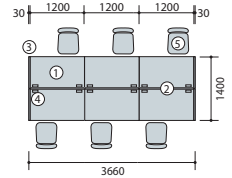

写真セット価格

¥850,700

品名	品番	価格	数量
①片袖デスク	XED127B-WH	¥72,900	× 6 ●
②デスクトップパネル	NE12PE-LBL	¥35,900	× 3 ●
③クロスパネル	LPS1007-LBL	¥37,600	× 4 ●
④オフセット連結パーツ	LPS-JFK	¥ 2,500	× 4 ●
⑤事務用チェア	SER510F-BL	¥24,200	× 6 ●

セット価格 ¥850,700

▶チェアはP234・P235に搭載しています。

system
plan

B

デスクトップパネルで
プライバシーを保ちながら、
メンバーのコミュニケーションも
重視したプラン。

写真セット価格

¥814,400

品名	品番	価格	数量
①両袖デスク	XED147BA-WH	¥110,600	× 1 ●
②片袖デスク	XED147B-WH	¥ 85,900	× 4 ●
③デスクトップパネル	NE14PE-AF	¥ 51,100	× 3 ◆
④事務用チェア	VE513F-BK	¥ 44,900	× 1 ●
⑤事務用チェア	VE511F-BK	¥ 40,500	× 4 ●

セット価格 ¥814,400

▶チェアはP234・P506に搭載しています。

system
plan

C

サイドミーティングテーブル用テーブルと
エンドデスクを利用したプラン。
オープンなスペースで十分な
作業スペースが確保できます。

写真セット価格

¥913,000

品名	品番	価格	数量
①平デスク	XED147F-WS	¥ 70,200	× 4 ◆
②サイドミーティング用テーブル	XED124STR-WS	¥ 50,600	× 1 ●
③サイドミーティング用テーブル	XED124STL-WS	¥ 50,600	× 1 ●
④エンドデスク	XED147RTM-WS	¥ 54,400	× 1 ●
⑤ワゴン	XE046XC-W	¥ 54,800	× 4 ●
⑥事務用チェア	VE512F-GR	¥ 38,900	× 4 ●
⑦ハンガー	VE-H1	¥ 8,100	× 4 ●
⑧会議用チェア	E290C-OR	¥ 34,700	× 2 ◆