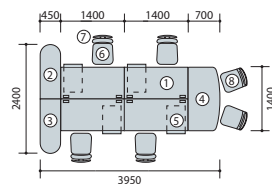

▶チェアはP234・P235に搭載しています。

system
plan

B

デスクトップパネルで
プライバシーを保ちながら、
メンバーのコミュニケーションも
重視したプラン。

写真セット価格

¥814,400

品名	品番	価格	数量
①両袖デスク	XED147BA-WH	¥110,600	× 1 ●
②片袖デスク	XED147B-WH	¥ 85,900	× 4 ●
③デスクトップパネル	NE14PE-AF	¥ 51,100	× 3 ◆
④事務用チェア	VE513F-BK	¥ 44,900	× 1 ●
⑤事務用チェア	VE511F-BK	¥ 40,500	× 4 ●

セット価格 ¥814,400

▶チェアはP234・P506に搭載しています。

system
plan

C

サイドミーティングテーブル用テーブルと
エンドデスクを利用したプラン。
オープンなスペースで十分な
作業スペースが確保できます。

写真セット価格

¥913,000

品名	品番	価格	数量
①平デスク	XED147F-WS	¥ 70,200	× 4 ◆
②サイドミーティング用テーブル	XED124STR-WS	¥ 50,600	× 1 ●
③サイドミーティング用テーブル	XED124STL-WS	¥ 50,600	× 1 ●
④エンドデスク	XED147RTM-WS	¥ 54,400	× 1 ●
⑤ワゴン	XE046XC-W	¥ 54,800	× 4 ●
⑥事務用チェア	VE512F-GR	¥ 38,900	× 4 ●
⑦ハンガー	VE-H1	¥ 8,100	× 4 ●
⑧会議用チェア	E290C-OR	¥ 34,700	× 2 ◆