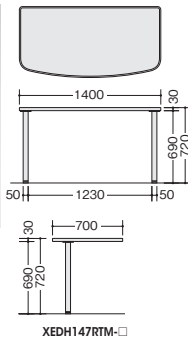

外寸法/W1000×D700×H720 質量:29kg

XEDH087F-□ ¥48,300

外寸法/W800×D700×H720 質量:24kg

付属品:ケーブルトレー1個 ラッチ付

-WH●/-WS◆

平デスク(奥行き700mm・引出し無し) 配線 対応 GPN

XEDH207FDN-□ ¥84,200

外寸法/W2000×D700×H720 質量:34.5kg

金庫

サイドミーティング用テーブル ※脇デスク及び天板が木製メラミン化粧板張りのデスク、テーブルには連結できません。

(左用) XEDH124STL-□

¥51,600

-WH●/-WS■

外寸法/W1200×D448×H720
質量:14kg

(右用) XEDH124STR-□

¥51,600

-WH●/-WS■

外寸法/W1200×D448×H720
質量:14kg

エンドデスク ※脇デスク及び天板が木製メラミン化粧板張りのデスク、テーブルには連結できません。

XEDH147RTM-□

¥55,500

-WH●/-WS■

外寸法/W1400×D700×H720
質量:21kg

カウンター

ワゴン(H611mm) ラッチ付

■ワゴン(3段)

XE046XC-W ¥54,800

外寸法/W395×D600×H611
付属品:ベンチレーG型1個 仕切板F型1枚
G型1枚 チェンジキー ラッチ付
インジケータキー キャスター付
キャスターロック機構付 質量:23kg

WS 上段・下段

■ワゴン(2段)

XE046YC-W ¥54,200

外寸法/W395×D600×H611
付属品:仕切板G型2枚 チェンジキー
ラッチ付 インジケータキー キャスター付
キャスターロック機構付 質量:24kg