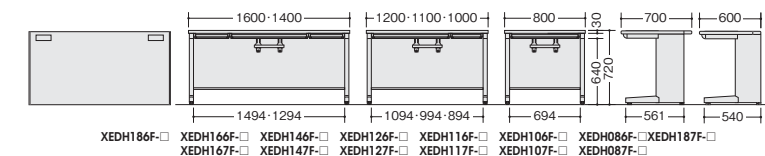

外寸法/W1000×D700×H720 質量:29kg

XEDH087F-□ ¥48,300

外寸法/W800×D700×H720 質量:24kg

付属品:ケーブルトレー1個 ラッチ付

-WH●/-WS◆

平デスク(奥行き700mm・引出し無し) 配線 対応 GPN

XEDH207FDN-□ ¥84,200

外寸法/W2000×D700×H720 質量:34.5kg

XEDH187FDN-□ ¥65,300

外寸法/W1800×D700×H720 質量:34.5kg

XEDH167FDN-□ ¥60,000

外寸法/W1600×D700×H720 質量:32kg

XEDH147FDN-□ ¥54,800

外寸法/W1400×D700×H720 質量:29.5kg

XEDH127FDN-□ ¥44,000

外寸法/W1200×D700×H720 質量:26.5kg

XEDH117FDN-□ ¥43,000

外寸法/W1100×D700×H720 質量:25.5kg

XEDH107FDN-□ ¥42,400

外寸法/W1000×D700×H720 質量:24kg

XEDH087FDN-□ ¥41,400

外寸法/W800×D700×H720 質量:20.5kg

付属品:ケーブルトレー1個

-WH●/-WS◆

金庫

サイドミーティング用テーブル ※脇デスク及び天板が木製メラミン化粧板張りのデスク、テーブルには連結できません。

(左用) XEDH124STL-□

¥51,600

-WH●/-WS■

外寸法/W1200×D448×H720
質量:14kg

(右用) XEDH124STR-□

¥51,600