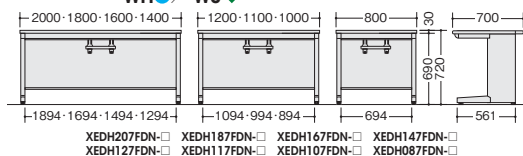

外寸法/W1000×D700×H720 質量:29kg

XEDH087F-□ ¥48,300

外寸法/W800×D700×H720 質量:24kg

付属品:ケーブルトレー1個 ラッチ付

-WH●/-WS◆

平デスク(奥行き700mm・引出し無し) 配線 対応 GPN

XEDH207FDN-□ ¥84,200

外寸法/W2000×D700×H720 質量:34.5kg

XEDH187FDN-□ ¥65,300

外寸法/W1800×D700×H720 質量:34.5kg

XEDH167FDN-□ ¥60,000

外寸法/W1600×D700×H720 質量:32kg

XEDH147FDN-□ ¥54,800

外寸法/W1400×D700×H720 質量:29.5kg

XEDH127FDN-□ ¥44,000

外寸法/W1200×D700×H720 質量:26.5kg

XEDH117FDN-□ ¥43,000

外寸法/W1100×D700×H720 質量:25.5kg

XEDH107FDN-□ ¥42,400

外寸法/W1000×D700×H720 質量:24kg

XEDH087FDN-□ ¥41,400

外寸法/W800×D700×H720 質量:20.5kg

付属品:ケーブルトレー1個

-WH●/-WS◆

金庫

サイドミーティング用テーブル ※脇デスク及び天板が木製メラミン化粧板張りのデスク、テーブルには連結できません。

(左用) XEDH124STL-□

¥51,600

-WH●/-WS■

外寸法/W1200×D448×H720
質量:14kg

(右用) XEDH124STR-□

¥51,600