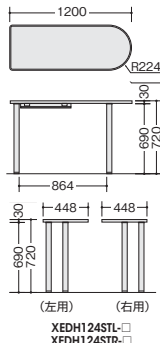

XEDH117FDN-□ ¥43,000

外寸法/W1100×D700×H720 質量:25.5kg

XEDH107FDN-□ ¥42,400

外寸法/W1000×D700×H720 質量:24kg

XEDH087FDN-□ ¥41,400

外寸法/W800×D700×H720 質量:20.5kg

付属品:ケーブルトレー1個

-WH●/-WS◆

金庫

サイドミーティング用テーブル ※脇デスク及び天板が木製メラミン化粧板張りのデスク、テーブルには連結できません。

(左用) XEDH124STL-□

¥51,600

-WH●/-WS■

外寸法/W1200×D448×H720
質量:14kg

(右用) XEDH124STR-□

¥51,600

-WH●/-WS■

外寸法/W1200×D448×H720
質量:14kg

エンドデスク ※脇デスク及び天板が木製メラミン化粧板張りのデスク、テーブルには連結できません。

XEDH147RTM-□

¥55,500

-WH●/-WS■

外寸法/W1400×D700×H720
質量:21kg

カウンター

ワゴン(H611mm) ラッチ付

■ワゴン(3段)

XE046XC-W ¥54,800

外寸法/W395×D600×H611
付属品:ベンチレーG型1個 仕切板F型1枚
G型1枚 チェンジキー ラッチ付
インジケータキー キャスター付
キャスターロック機構付 質量:23kg

WS 上段・下段

■ワゴン(2段)

XE046YC-W ¥54,200

外寸法/W395×D600×H611
付属品:仕切板G型2枚 チェンジキー
ラッチ付 インジケータキー キャスター付
キャスターロック機構付 質量:24kg