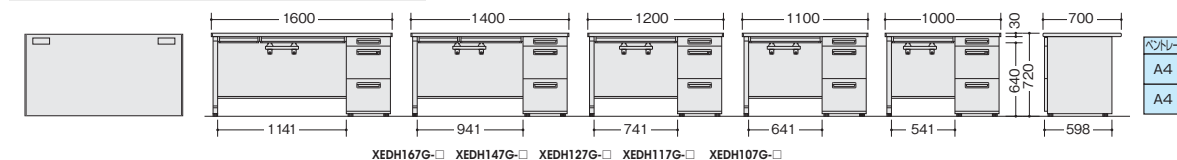

※配線機能はP141を参照ください。

両袖デスク (WS 中段・下段)

**XEDH167GG-□ ¥128,000**  
 外寸法 / W1600×D700×H720 質量:76kg  
**XEDH147GG-□ ¥121,400**  
 外寸法 / W1400×D700×H720 質量:73kg  
 付属品:ベントレーG型2個  
 仕切板G型4枚 ケーブルトレイ1個  
 チェンジキー ラッチ付 インジケーターキー  
 -WH●/-WS◆

D700

脇デスク (WS 中段・下段)

**XEDH047G-□ ¥59,200**  
 外寸法 / W400×D700×H720  
 付属品:ベントレーG型1個  
 仕切板G型2枚  
 チェンジキー ラッチ付  
 インジケーターキー  
 質量:27.5kg  
 -WH●/-WS◆

D700

片袖デスク (WS 中段・下段) ※左袖仕様も可能です。

**XEDH167G-□ ¥100,900**  
 外寸法 / W1600×D700×H720 質量:57.5kg  
**XEDH147G-□ ¥94,800**  
 外寸法 / W1400×D700×H720 質量:56.5kg  
**XEDH127G-□ ¥81,700**  
 外寸法 / W1200×D700×H720 質量:50.5kg  
 付属品:ベントレーG型1個  
 仕切板G型2枚 ケーブルトレイ1個  
 チェンジキー ラッチ付 インジケーターキー  
 -WH●/-WS◆

D700

**XEDH117G-□ ¥80,800**  
 外寸法 / W1100×D700×H720 質量:48.5kg  
**XEDH107G-□ ¥79,000**  
 外寸法 / W1000×D700×H720 質量:46.5kg  
 付属品:ベントレーG型1個  
 仕切板G型2枚 ケーブルトレイ1個  
 チェンジキー ラッチ付 インジケーターキー  
 -WH●/-WS◆

片袖デスク (SL 中段・WS 下段) ※左袖仕様も可能です。

**XEDH147J-□ ¥90,200** (●)  
 外寸法 / W1400×D700×H720 質量:53kg  
**XEDH127J-□ ¥77,200** (●)  
 外寸法 / W1200×D700×H720 質量:47kg  
 付属品:ベントレーG型1個  
 仕切板G型2枚 ケーブルトレイ1個  
 チェンジキー ラッチ付 インジケーターキー

D700

**XEDH117J-□ ¥76,300** (●)  
 外寸法 / W1100×D700×H720 質量:45kg  
**XEDH107J-□ ¥74,500** (●)  
 外寸法 / W1000×D700×H720 質量:43kg  
 付属品:ベントレーG型1個  
 仕切板G型2枚 ケーブルトレイ1個  
 チェンジキー ラッチ付 インジケーターキー