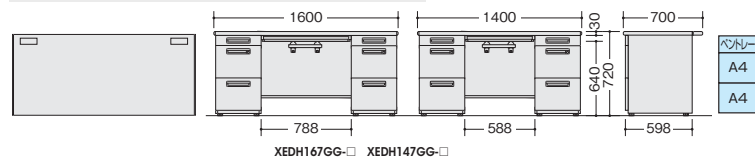

※配線機能はP141を参照ください。

両袖デスク (WS 中段・下段)

**XEDH167GG-□ ¥128,000**  
 外寸法 / W1600×D700×H720 質量:76kg  
**XEDH147GG-□ ¥121,400**  
 外寸法 / W1400×D700×H720 質量:73kg  
 付属品:ベントレーG型2個  
 仕切板G型4枚 ケーブルトレイ1個  
 チェンジキー ラッチ付 インジケーターキー  
 -WH●/-WS◆

D700

脇デスク (WS 中段・下段)

**XEDH047G-□ ¥59,200**  
 外寸法 / W400×D700×H720  
 付属品:ベントレーG型1個  
 仕切板G型2枚  
 チェンジキー ラッチ付  
 インジケーターキー  
 質量:27.5kg  
 -WH●/-WS◆

D700

片袖デスク (WS 中段・下段) ※左袖仕様も可能です。

**XEDH167G-□ ¥100,900**  
 外寸法 / W1600×D700×H720 質量:57.5kg  
**XEDH147G-□ ¥94,800**  
 外寸法 / W1400×D700×H720 質量:56.5kg  
**XEDH127G-□ ¥81,700**  
 外寸法 / W1200×D700×H720 質量:50.5kg  
 付属品:ベントレーG型1個  
 仕切板G型2枚 ケーブルトレイ1個  
 チェンジキー ラッチ付 インジケーターキー  
 -WH●/-WS◆

D700

**XEDH117G-□ ¥80,800**  
 外寸法 / W1100×D700×H720 質量:48.5kg  
**XEDH107G-□ ¥79,000**  
 外寸法 / W1000×D700×H720 質量:46.5kg  
 付属品:ベントレーG型1個  
 仕切板G型2枚 ケーブルトレイ1個  
 チェンジキー ラッチ付 インジケーターキー  
 -WH●/-WS◆

片袖デスク (SL 中段・WS 下段) ※左袖仕様も可能です。