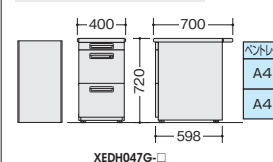

※配線機能はP141を参照ください。

両袖デスク (WS 中段・下段)

**XEDH167GG-□ ¥128,000**  
 外寸法 / W1600×D700×H720 質量:76kg  
**XEDH147GG-□ ¥121,400**  
 外寸法 / W1400×D700×H720 質量:73kg  
 付属品:ベントレーG型2個  
 仕切板G型4枚 ケーブルトレイ1個  
 チェンジキー ラッチ付 インジケーターキー  
 -WH●/-WS◆

D700

脇デスク (WS 中段・下段)

**XEDH047G-□ ¥59,200**  
 外寸法 / W400×D700×H720  
 付属品:ベントレーG型1個  
 仕切板G型2枚  
 チェンジキー ラッチ付  
 インジケーターキー  
 質量:27.5kg  
 -WH●/-WS◆

D700

片袖デスク (WS 中段・下段) ※左袖仕様も可能です。

**XEDH167G-□ ¥100,900**  
 外寸法 / W1600×D700×H720 質量:57.5kg  
**XEDH147G-□ ¥94,800**  
 外寸法 / W1400×D700×H720 質量:56.5kg  
**XEDH127G-□ ¥81,700**  
 外寸法 / W1200×D700×H720 質量:50.5kg  
 付属品:ベントレーG型1個  
 仕切板G型2枚 ケーブルトレイ1個  
 チェンジキー ラッチ付 インジケーターキー  
 -WH●/-WS◆

D700

**XEDH117G-□ ¥80,800**  
 外寸法 / W1100×D700×H720 質量:48.5kg  
**XEDH107G-□ ¥79,000**  
 外寸法 / W1000×D700×H720 質量:46.5kg  
 付属品:ベントレーG型1個  
 仕切板G型2枚 ケーブルトレイ1個  
 チェンジキー ラッチ付 インジケーターキー  
 -WH●/-WS◆

片袖デスク (SL 中段・WS 下段) ※左袖仕様も可能です。

**XEDH147J-□ ¥90,200** (●)  
 外寸法 / W1400×D700×H720 質量:53kg  
**XEDH127J-□ ¥77,200** (●)  
 外寸法 / W1200×D700×H720 質量:47kg  
 付属品:ベントレーG型1個  
 仕切板G型2枚 ケーブルトレイ1個  
 チェンジキー ラッチ付 インジケーターキー

D700

**XEDH117J-□ ¥76,300** (●)  
 外寸法 / W1100×D700×H720 質量:45kg  
**XEDH107J-□ ¥74,500** (●)  
 外寸法 / W1000×D700×H720 質量:43kg  
 付属品:ベントレーG型1個  
 仕切板G型2枚 ケーブルトレイ1個  
 チェンジキー ラッチ付 インジケーターキー