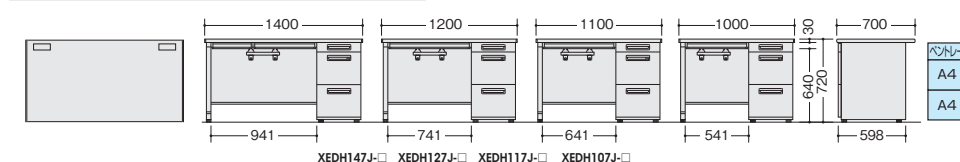

D700

脇デスク (WS 中段・下段)

**XEDH047G-□ ¥59,200**  
 外寸法 / W400×D700×H720  
 付属品:ベントレーG型1個  
 仕切板G型2枚  
 チェンジキー ラッチ付  
 インジケーターキー  
 質量:27.5kg  
 -WH●/-WS◆

D700

片袖デスク (WS 中段・下段) ※左袖仕様も可能です。

**XEDH167G-□ ¥100,900**  
 外寸法 / W1600×D700×H720 質量:57.5kg  
**XEDH147G-□ ¥94,800**  
 外寸法 / W1400×D700×H720 質量:56.5kg  
**XEDH127G-□ ¥81,700**  
 外寸法 / W1200×D700×H720 質量:50.5kg  
 付属品:ベントレーG型1個  
 仕切板G型2枚 ケーブルトレイ1個  
 チェンジキー ラッチ付 インジケーターキー  
 -WH●/-WS◆

D700

**XEDH117G-□ ¥80,800**  
 外寸法 / W1100×D700×H720 質量:48.5kg  
**XEDH107G-□ ¥79,000**  
 外寸法 / W1000×D700×H720 質量:46.5kg  
 付属品:ベントレーG型1個  
 仕切板G型2枚 ケーブルトレイ1個  
 チェンジキー ラッチ付 インジケーターキー  
 -WH●/-WS◆

片袖デスク (SL 中段・WS 下段) ※左袖仕様も可能です。

**XEDH147J-□ ¥90,200** (●)  
 外寸法 / W1400×D700×H720 質量:53kg  
**XEDH127J-□ ¥77,200** (●)  
 外寸法 / W1200×D700×H720 質量:47kg  
 付属品:ベントレーG型1個  
 仕切板G型2枚 ケーブルトレイ1個  
 チェンジキー ラッチ付 インジケーターキー

D700

**XEDH117J-□ ¥76,300** (●)  
 外寸法 / W1100×D700×H720 質量:45kg  
**XEDH107J-□ ¥74,500** (●)  
 外寸法 / W1000×D700×H720 質量:43kg  
 付属品:ベントレーG型1個  
 仕切板G型2枚 ケーブルトレイ1個  
 チェンジキー ラッチ付 インジケーターキー