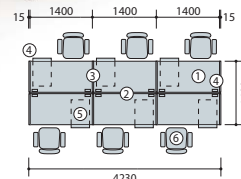

▼チェアはP235に掲載しています。

品名	品番	価格	数量
①片袖デスク	XEDH127G-WH	¥ 81,700	× 4
②デスクトップパネル	NE12PE-LBL	¥ 35,900	× 2
③事務用チェア	VE510F-BL	¥ 34,500	× 4

セット価格 ¥536,600

system
plan

写真セット価格

B ¥1,467,900