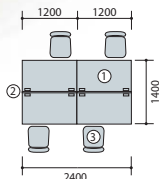

XEDH^{type}

DESK SYSTEM

A4 対応の収納にこだわった、高さ 720mm で
ホワイトカラーのベーシックデスク。

これからのオフィスに必要な要素をシンプルな
デザインの中に集めました。

① ベントレー引出し

市販の名刺ボックスが収納できます。筆記具などの小物の他に名刺がきれいに整理できます。※市販の名刺ボックスをご使用の場合は、引出しと名刺ボックスの寸法をご確認ください。

② ダブルサスペンションレール

中・下段引出しはダブルサスペンションレールの採用により、引出しの開閉もスムーズで奥のファイルも楽に取り出せます。A4ボックスファイルが5個収納できます。

「事務机の高さ」について

一般社団法人 日本オフィス家具協会(JOIFA)は、働きやすいオフィス環境を目指し、働く人の体格向上やユニバーサルデザインを配慮し、事務机の高さ720mmを推奨いたします。

詳しくは、[JOIFA](http://www.joifa.jp/) ホームページをご覧ください。
<http://www.joifa.jp/>

system
plan

写真セット価格

A ¥536,600

▼チェアはP235に掲載しています。

品名	品番	価格	数量
①片袖デスク	XEDH127G-WH	¥ 81,700	× 4
②デスクトップパネル	NE12PE-LBL	¥ 35,900	× 2
③事務用チェア	VE510F-BL	¥ 34,500	× 4

セット価格 ¥536,600

system
plan

写真セット価格

B ¥1,467,900

▼チェアはP234に掲載しています。

品名	品番	価格	数量
①平デスク	XEDH147FDN-WS	¥ 54,800	× 6
②デスクトップパネル	NE14PE-AF	¥ 51,100	× 3
③デスクトップパネル	NE07SPE-AF	¥ 36,900	× 4
④デスクトップパネル	NE07EPE-AF	¥ 36,900	× 4
⑤ワゴン	XE0462C-W	¥ 70,200	× 6
⑥事務用チェア	VE513F-OR	¥ 44,900	× 6

セット価格 ¥1,467,900

グリーン購入法適合商品：品番を緑色で表示しています。※表示価格は税抜き価格です。

W クリアーホワイト 720 H720 配線 縦配線対応 ラッチ付 ラッチ付 配線ダクト SL シングルレール WS ダブルサスペンション