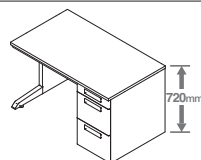

XEDH^{type}

DESK SYSTEM

A4 対応の収納にこだわった、高さ 720mm で
ホワイトカラーのベーシックデスク。

これからのオフィスに必要な要素をシンプルな
デザインの中に集めました。

① ベントレー引出し

市販の名刺ボックスが収納できます。筆記具などの小物の他に名刺がきれいに整理できます。※市販の名刺ボックスをご使用の場合は、引出しと名刺ボックスの寸法をご確認ください。

② ダブルサスペンションレール

中・下段引出しはダブルサスペンションレールの採用により、引出しの開閉もスムーズで奥のファイルも楽に取り出せます。A4ボックスファイルが5個収納できます。

「事務机の高さ」について

一般社団法人 日本オフィス家具協会(JOIFA)は、働きやすいオフィス環境を目指し、働く人の体格向上やユニバーサルデザインを配慮し、事務机の高さ720mmを推奨いたします。

詳しくは、[JOIFA](http://www.joifa.jp/) ホームページをご覧ください。
<http://www.joifa.jp/>