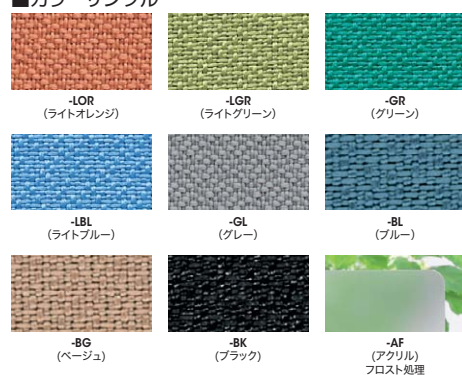

デスクトップパネル(XEHH型専用)

デスクトップパネル (エンド用) / デスクトップパネル (サイド用)

■カラーサンプル

■デスクトップパネル / D30×H350 (パネル部：H325+金具部：H25)

タイプ	品番	クロスパネル		アクリルパネル	
		品番	価格	品番	価格
W400mm用	NR04PE-□		¥27,200 ◆	NR04PE-AF	¥32,900 ◆
W700mm用	NR07PE-□		¥30,700 ◆	NR07PE-AF	¥35,700 ◆
W800mm用	NR08PE-□		¥31,100 ◆	NR08PE-AF	¥38,900 ◆
W1000mm用	NR10PE-□		¥33,600 ◆ (-LBL ●)	NR10PE-AF	¥41,000 ◆
W1100mm用	NR11PE-□		¥34,600 ◆ (-LBL ●)	NR11PE-AF	¥44,300 ◆
W1200mm用	NR12PE-□		¥35,900 ◆ (-LBL ●)	NR12PE-AF	¥45,700 ◆
W1400mm用	NR14PE-□		¥38,400 ◆ (-LBL ●)	NR14PE-AF	¥51,100 ◆
W1600mm用	NR16PE-□		¥41,100 ◆ (-LBL ●)	NR16PE-AF	¥55,600 ◆
W1800mm用	NR18PE-□		¥43,900 ◆	NR18PE-AF	¥60,100 ◆
W2000mm用	NR20PE-□		¥57,000 愛	—	—
W2400mm用	NR24PE-□		¥59,800 愛	—	—
ワークデスク用 (右用)	短辺用	NR127CPEP-□	¥35,900 ◆	NR127CPEP-AF	¥45,700 ◆
	長辺用	NR167CPEL-□	¥40,600 ◆	NR167CPEL-AF	¥55,600 ◆
ワークデスク用 (左用)	短辺用	NR127CPEL-□	¥35,900 ◆	NR127CPEL-AF	¥45,700 ◆
	長辺用	NR167CPEP-□	¥40,600 ◆	NR167CPEP-AF	¥55,600 ◆