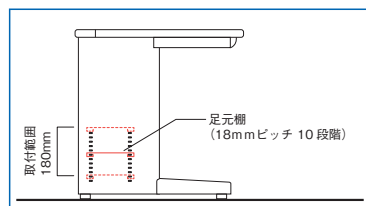

配線機能はP127を参照ください。

足元棚(XEHH型専用) ※棚板耐荷重：等分30kg

両袖デスク用

片袖デスク用

平デスク用

(両袖デスク用)

タイプ	品番	価格
W1400mm用	XEFT-14W-W	¥10,300

(片袖デスク用)

タイプ	品番	価格
W1400mm用	XEFT-14S-W	¥11,100
W1200mm用	XEFT-12S-W	¥10,700
W1100mm用	XEFT-11S-W	¥10,400
W1000mm用	XEFT-10S-W	¥10,100

(平デスク用)

タイプ	品番	価格
W1400mm用	XEFT-14F-W	¥11,800
W1200mm用	XEFT-12F-W	¥11,300
W1100mm用	XEFT-11F-W	¥11,100
W1000mm用	XEFT-10F-W	¥10,900