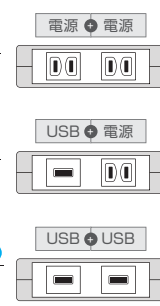

■ペーパーロック NEW

PL03E-SV ¥8,500 ●
外寸法 / W300×D25×H41

■パネルトレイ NEW

PNTRE-SV ¥6,400 ●
外寸法 / W300×D80×H320
スチール製

■PCラック NEW

FD-PC-DG ¥21,900 ●
外寸法 / W180×D460×H450
内寸法 / W175×D460×H435
スチール製

■マルチコンセントユニット NEW

(電源+電源)
MCU-PP-SV ¥11,200 ●
電源(2口)：コード長さ2.0m×1

(電源+USB)
MCU-PU-SV ¥13,800 ●
電源(1口)：コード長さ2.0m×1
USB(1口)：USB2.0準拠(中継専用)
コード長さ2.0m×1

(USB+USB)
MCU-UU-SV ¥14,800 ●
USB(2口)：USB2.0準拠(中継専用)
コード長さ2.0m×1

納期マーク説明

推奨商品 ●お早めにお届けできる商品です。 ◆納入までに2週間程度必要です。 ■納入までに3週間程度必要です。
○お早めにお届けできる商品です。 ◇納入までに2週間程度必要です。 □納入までに3週間程度必要です。 ◎受注生産品のため納期をご確認ください。
※納期につきましては時期や地域により異なる場合があります。事前に担当者にお問合せください。