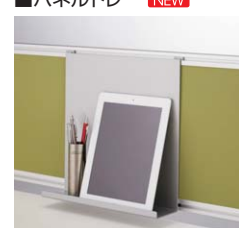

■ペーパーロック NEW

PL03E-SV ¥8,500 ●
外寸法 / W300×D25×H41

■パネルトレイ NEW

PNTRE-SV ¥6,400 ●
外寸法 / W300×D80×H320
スチール製

■PCラック NEW

FD-PC-DG ¥21,900 ●
外寸法 / W180×D460×H450
内寸法 / W175×D460×H435
スチール製

■マルチコンセントユニット NEW

(電源+電源)
MCU-PP-SV ¥11,200 ●
電源(2口)：コード長さ2.0m×1