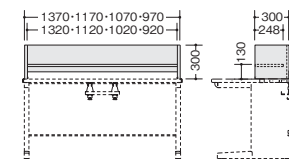

(ハイタイプ)

(ロータイプ)

外寸法 (W×D×X)	品番	価格	質量
1000×300×740	XEKT-10H-HY	¥51,000	15.0kg
1100×300×740	XEKT-11H-HY	¥52,400	16.5kg
1200×300×740	XEKT-12H-HY	¥53,800	18.0kg
1400×300×740	XEKT-14H-HY	¥55,200	21.0kg

外寸法 (W×D×X)	品番	価格	質量
1000×300×300	XEKT-10L-HY	¥32,600	7.0kg
1100×300×300	XEKT-11L-HY	¥33,500	8.0kg
1200×300×300	XEKT-12L-HY	¥34,400	8.5kg
1400×300×300	XEKT-14L-HY	¥36,200	10.0kg

付属品: 固定棚1枚 可動棚1枚 サイド固定金具2個 後部固定金具2個

付属品: 固定棚1枚 サイド固定金具2個 後部固定金具2個