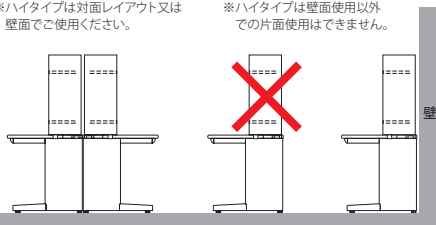

● 使用上のご注意

※ハイタイプは対面レイアウト又は壁面でご使用ください。

※ハイタイプは壁面使用以外での片面使用はできません。

※デスク同士の横連結又は、サイドデスク、サイドミーティング用テーブル、エンドデスクとの併用はできません。

グリーン購入法適合商品: 品番を緑色で表示しています。※表示価格は税抜き価格です。

W クリアホワイト 720 H720