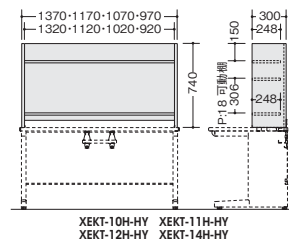

(ハイタイプ)

(ロータイプ)

外寸法 (W×D×X)	品番	価格	質量
1000×300×740	XEKT-10H-HY	¥51,000	15.0kg
1100×300×740	XEKT-11H-HY	¥52,400	16.5kg
1200×300×740	XEKT-12H-HY	¥53,800	18.0kg
1400×300×740	XEKT-14H-HY	¥55,200	21.0kg

外寸法 (W×D×X)	品番	価格	質量
1000×300×300	XEKT-10L-HY	¥32,600	7.0kg
1100×300×300	XEKT-11L-HY	¥33,500	8.0kg
1200×300×300	XEKT-12L-HY	¥34,400	8.5kg
1400×300×300	XEKT-14L-HY	¥36,200	10.0kg

付属品: 固定棚1枚 可動棚1枚 サイド固定金具2個 後部固定金具2個

付属品: 固定棚1枚 サイド固定金具2個 後部固定金具2個