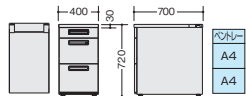

事務用デスク(XEHH型) W 幅 720

02

デスクシステム(XEHH型)

脇デスク (WS 中段・下段)

XEHH047G-WH

XEHH047G-□ ¥59,400

外寸法/W400×D700×H720
質量:30kg
付属品:ベントレーG型1個
仕切板G型2枚
チェンジキー ラッチ付 インジケーターキー
-WH●/-WS◆

XEHH047G-WH

脇デスク (WS 下段)

XEHH047B-WH

XEHH047B-□ ¥51,800

外寸法/W400×D700×H720
質量:28.8kg
付属品:ベントレーG型1個
仕切板F型1枚 G型2枚
チェンジキー ラッチ付 インジケーターキー
-WH●/-WS◆

XEHH047B-WH

脇デスク(ロングストローク引出し) (WS 中段・LS 下段)

XEHH047H-WH

XEHH047H-□ ¥65,400

外寸法/W400×D700×H720
質量:32kg
付属品:ベントレーG型1個
仕切板G型2枚
チェンジキー ラッチ付 インジケーターキー
-WH●/-WS◆

XEHH047H-WH

脇デスク(ロングストローク引出し) (LS 下段)

XEHH047K-WH

XEHH047K-□ ¥57,800

外寸法/W400×D700×H720
質量:31.3kg
付属品:ベントレーG型1個
仕切板F型1枚 G型1枚
チェンジキー ラッチ付 インジケーターキー
-WH●/-WS◆

XEHH047K-WH

ワークデスク

XEHH1612CTR-WH

XEHH1612CTL-WH

■右用

XEHH1612CTR-□ ¥154,600

外寸法/W1600×D1200×H720 質量:52kg
付属品:ケーブルトレー1個

-WH●/-WS■