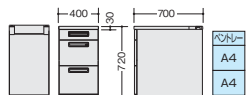

事務用デスク(XEHH型) W 幅 720

02

デスクシステム(XEHH型)

脇デスク (WS 中段・下段)

XEHH047G-WH

XEHH047G-□ ¥59,400

外寸法/W400×D700×H720
質量:30kg
付属品:ベントレーG型1個
仕切板G型2枚
チェンジキー ラッチ付 インジケーターキー
-WH●/-WS◆

XEHH047G-WH

脇デスク (WS 下段)

XEHH047B-WH

XEHH047B-□ ¥51,800

外寸法/W400×D700×H720
質量:28.8kg
付属品:ベントレーG型1個
仕切板F型1枚 G型2枚
チェンジキー ラッチ付 インジケーターキー
-WH●/-WS◆

XEHH047B-WH

脇デスク(ロングストローク引出し) (WS 中段・LS 下段)

XEHH047H-WH

XEHH047H-□ ¥65,400

外寸法/W400×D700×H720
質量:32kg
付属品:ベントレーG型1個
仕切板G型2枚
チェンジキー ラッチ付 インジケーターキー
-WH●/-WS◆

XEHH047H-WH

脇デスク(ロングストローク引出し) (LS 下段)

XEHH047K-WH

XEHH047K-□ ¥57,800

外寸法/W400×D700×H720
質量:31.3kg
付属品:ベントレーG型1個
仕切板F型1枚 G型1枚
チェンジキー ラッチ付 インジケーターキー
-WH●/-WS◆

XEHH047K-WH

ワークデスク

XEHH1612CTR-WH

XEHH1612CTL-WH

■右用

XEHH1612CTR-□ ¥154,600

外寸法/W1600×D1200×H720 質量:52kg
付属品:ケーブルトレー1個

-WH●/-WS■