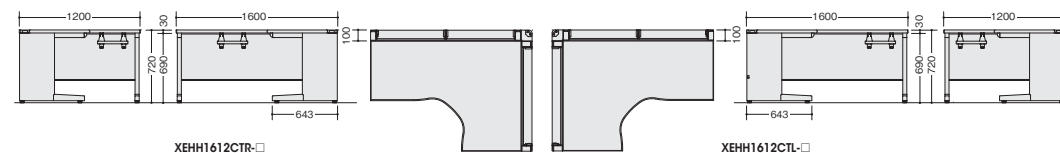

外寸法/W400×D700×H720
質量:32kg
付属品:ベントレーG型1個
仕切板G型2枚
チェンジキー ラッチ付 インジケーターキー
-WH●/-WS◆

XEHH047H-WH

脇デスク(ロングストローク引出し) (LS 下段)

XEHH047K-WH

XEHH047K-□ ¥57,800

外寸法/W400×D700×H720
質量:31.3kg
付属品:ベントレーG型1個
仕切板F型1枚 G型1枚
チェンジキー ラッチ付 インジケーターキー
-WH●/-WS◆

XEHH047K-WH

ワークデスク

XEHH1612CTR-WH

XEHH1612CTL-WH

■右用

XEHH1612CTR-□ ¥154,600

外寸法/W1600×D1200×H720 質量:52kg
付属品:ケーブルトレー1個

-WH●/-WS■

■左用

XEHH1612CTL-□ ¥154,600

外寸法/W1600×D1200×H720 質量:52kg
付属品:ケーブルトレー1個

-WH●/-WS■

XEHH1612CTR-□

XEHH1612CTL-□

ワゴン(H611mm) ラッチ

■ワゴン(3段)
XE046XC-W
¥54,800●

外寸法/W395×D600×H611
付属品:ベントレーG型1個 仕切板F型1枚
G型1枚 チェンジキー ラッチ付
インジケーターキー キャスター付
キャスターロック機構付
質量:23kg

■ワゴン(2段)
XE046YC-W
¥54,200●

外寸法/W395×D600×H611
付属品:仕切板G型2枚 チェンジキー
ラッチ付 インジケーターキー キャスター付
キャスターロック機構付
質量:24kg