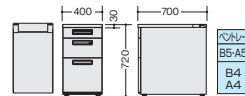

事務用デスク(XEHH型) W 幅 720

02

デスクシステム(XEHH型)

脇デスク (WS 中段・下段)

XEHH047G-WH

XEHH047G-□ ¥59,400

外寸法/W400×D700×H720
質量:30kg
付属品:ベントレーG型1個
仕切板G型2枚
チェンジキー ラッチ付 インジケーターキー
-WH●/-WS◆

XEHH047G-WH

脇デスク (WS 下段)

XEHH047B-WH

XEHH047B-□ ¥51,800

外寸法/W400×D700×H720
質量:28.8kg
付属品:ベントレーG型1個
仕切板F型1枚 G型2枚
チェンジキー ラッチ付 インジケーターキー
-WH●/-WS◆

XEHH047B-WH

脇デスク(ロングストローク引出し) (WS 中段・LS 下段)

XEHH047H-WH

XEHH047H-□ ¥65,400

外寸法/W400×D700×H720
質量:32kg
付属品:ベントレーG型1個
仕切板G型2枚
チェンジキー ラッチ付 インジケーターキー
-WH●/-WS◆

XEHH047H-WH

脇デスク(ロングストローク引出し) (LS 下段)

XEHH047K-WH

XEHH047K-□ ¥57,800

外寸法/W400×D700×H720
質量:31.3kg
付属品:ベントレーG型1個
仕切板F型1枚 G型1枚
チェンジキー ラッチ付 インジケーターキー
-WH●/-WS◆

XEHH047K-WH

ワークデスク

XEHH1612CTR-WH

XEHH1612CTL-WH

■右用

XEHH1612CTR-□ ¥154,600

外寸法/W1600×D1200×H720 質量:52kg
付属品:ケーブルトレー1個

-WH●/-WS■