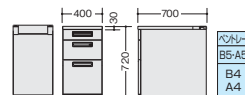

脇デスク (WS 下段)

XEHH047B-WH

XEHH047B-□ ¥51,800

外寸法/W400×D700×H720
質量:28.8kg
付属品:ベントレーG型1個
仕切板F型1枚 G型2枚
チェンジキー ラッチ付 インジケーターキー
-WH●/-WS◆

XEHH047B-WH

脇デスク(ロングストローク引出し) (WS 中段・LS 下段)

XEHH047H-WH

XEHH047H-□ ¥65,400

外寸法/W400×D700×H720
質量:32kg
付属品:ベントレーG型1個
仕切板G型2枚
チェンジキー ラッチ付 インジケーターキー
-WH●/-WS◆

XEHH047H-WH

脇デスク(ロングストローク引出し) (LS 下段)

XEHH047K-WH

XEHH047K-□ ¥57,800

外寸法/W400×D700×H720
質量:31.3kg
付属品:ベントレーG型1個
仕切板F型1枚 G型1枚
チェンジキー ラッチ付 インジケーターキー
-WH●/-WS◆

XEHH047K-WH

ワークデスク

XEHH1612CTR-WH

XEHH1612CTL-WH

■右用

XEHH1612CTR-□ ¥154,600

外寸法/W1600×D1200×H720 質量:52kg
付属品:ケーブルトレー1個

-WH●/-WS■

■左用

XEHH1612CTL-□ ¥154,600

外寸法/W1600×D1200×H720 質量:52kg
付属品:ケーブルトレー1個

-WH●/-WS■

XEHH1612CTR-□

XEHH1612CTL-□

ワゴン(H611mm) ラッチ

■ワゴン(3段)
XE046XC-W
¥54,800●