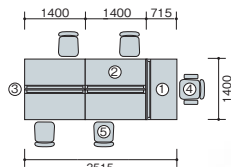

セット価格 **¥1,134,300**

▶チェアーはP235に掲載しています。

system
plan
B

片袖デスクを島型にレイアウトしたスタンダードなプラン。
高さが720mmの為、書類の収納量もアップします。

写真セット価格

¥898,900

品名	品番	価格	数量
①両袖デスク	XEHH147HH-S-BWN	¥137,500	× 1 ●
②片袖デスク	XEHH147H-S-BWN	¥106,300	× 4 ●
③デスクトップパネル	NR14PE-AF	¥ 51,100	× 3 ◆
④事務用チェアー	VE513F-GL	¥ 44,900	× 1 ●
⑤事務用チェアー	VE510F-GL	¥ 34,500	× 4 ●

セット価格 **¥898,900**

▶チェアーはP234・235に掲載しています。

system
plan
C

サイドパネルやエンドパネルを組合せたプラン。
しっかりとしたプライバシーを確保し、集中した作業が可能です。

写真セット価格

¥688,200

品名	品番	価格	数量
①片袖デスク	XEHH127G-WH	¥ 80,700	× 4 ●
②デスクトップパネル	NR12PE-LBL	¥ 35,900	× 2 ●
③デスクトップパネル	NE07SPE-LBL	¥ 32,800	× 2 ●
④デスクトップパネル	NE07EPE-LBL	¥ 32,800	× 4 ●
⑤事務用チェアー	SER510F-BL	¥ 24,200	× 4 ●