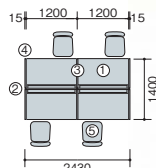

セット価格 **¥1,134,300**

▶チェアーはP235に掲載しています。

system
plan
B

片袖デスクを島型にレイアウトしたスタンダードなプラン。
高さが720mmの為、書類の収納量もアップします。

写真セット価格

¥898,900

品名	品番	価格	数量
①両袖デスク	XEHH147HH-S-BWN	¥137,500	× 1 ●
②片袖デスク	XEHH147H-S-BWN	¥106,300	× 4 ●
③デスクトップパネル	NR14PE-AF	¥ 51,100	× 3 ◆
④事務用チェアー	VE513F-GL	¥ 44,900	× 1 ●
⑤事務用チェアー	VE510F-GL	¥ 34,500	× 4 ●

セット価格 **¥898,900**

▶チェアーはP234・235に掲載しています。

system
plan
C

サイドパネルやエンドパネルを組合せたプラン。
しっかりとしたプライバシーを確保し、集中した作業が可能です。

写真セット価格

¥688,200

品名	品番	価格	数量
①片袖デスク	XEHH127G-WH	¥ 80,700	× 4 ●
②デスクトップパネル	NR12PE-LBL	¥ 35,900	× 2 ●
③デスクトップパネル	NE07SPE-LBL	¥ 32,800	× 2 ●
④デスクトップパネル	NE07EPE-LBL	¥ 32,800	× 4 ●
⑤事務用チェアー	SER510F-BL	¥ 24,200	× 4 ●