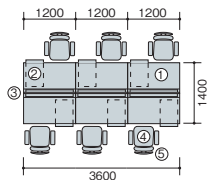

XEHH^{type}

DESK SYSTEM

system
plan
A

平デスクにワゴンを組合せ島型にレイアウトしたプラン。
デスクトップパネルを使用することで、プライバシーも確保します。

写真セット価格

¥1,134,300

品名	品番	価格	数量
①平デスク	XEHH127FDN-WS	¥47,400	× 6 ◆
②ワゴン	XE046ZC-W	¥70,200	× 6 ●
③デスクトップパネル	NR12PE-AF	¥45,700	× 3 ◆
④事務用チェアー	VE511F-OR	¥40,500	× 6 ●
⑤ハンガー	VE-H1	¥ 8,100	× 6 ●

セット価格 **¥1,134,300**

▶チェアーはP235に掲載しています。

system
plan
B

片袖デスクを島型にレイアウトしたスタンダードなプラン。
高さが720mmの為、書類の収納量もアップします。

写真セット価格

¥898,900

品名	品番	価格	数量
①両袖デスク	XEHH147HH-S-BWN	¥137,500	× 1 ●
②片袖デスク	XEHH147H-S-BWN	¥106,300	× 4 ●
③デスクトップパネル	NR14PE-AF	¥ 51,100	× 3 ◆
④事務用チェアー	VE513F-GL	¥ 44,900	× 1 ●
⑤事務用チェアー	VE510F-GL	¥ 34,500	× 4 ●

セット価格 **¥898,900**

▶チェアーはP234・235に掲載しています。

system
plan
C

サイドパネルやエンドパネルを組合せたプラン。
しっかりとしたプライバシーを確保し、集中した作業が可能です。

写真セット価格

¥688,200

品名	品番	価格	数量
①片袖デスク	XEHH127G-WH	¥ 80,700	× 4 ●
②デスクトップパネル	NR12PE-LBL	¥ 35,900	× 2 ●
③デスクトップパネル	NE07SPE-LBL	¥ 32,800	× 2 ●
④デスクトップパネル	NE07EPE-LBL	¥ 32,800	× 4 ●
⑤事務用チェアー	SER510F-BL	¥ 24,200	× 4 ●